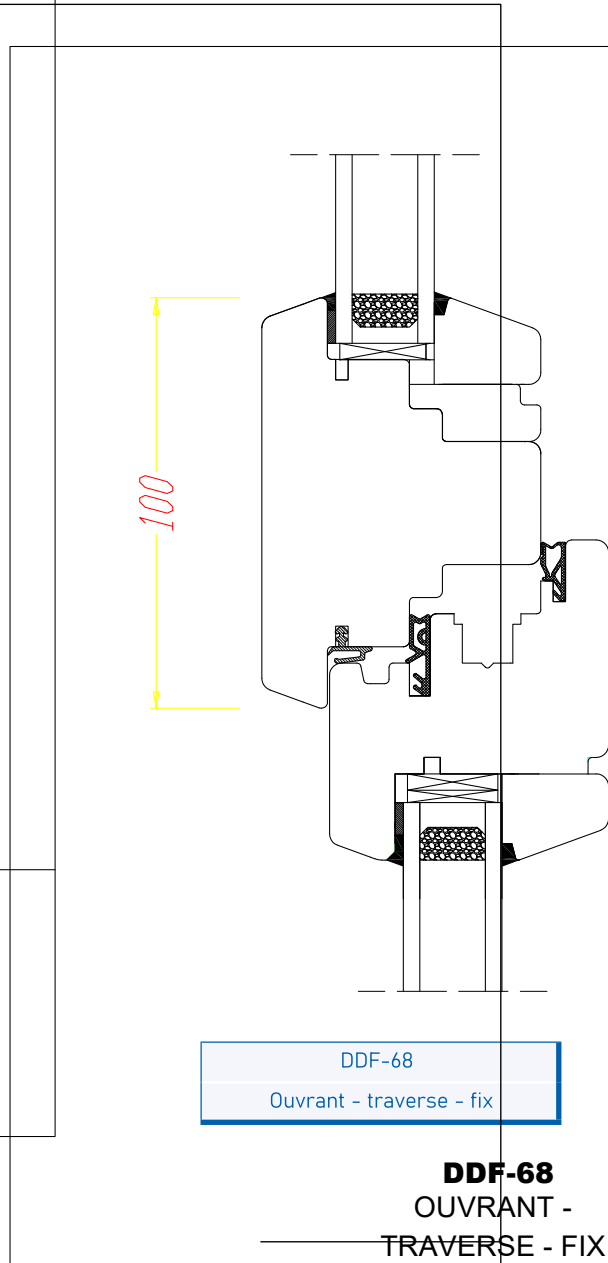

DDF-68  
MENEAU MOBILE  
AVEC MOULURE

DDF-68  
Meneau fix

DDF-68  
Meneau fix avec moulure sur  
meneau

DDF-68  
Meneau fix, ouvrant + fix

**SERIA DDF-68**  
SŁUPEK STAŁY  
skrzydło + FIX

FIX

**DDF-68**  
ANT - TRAVERSE -  
OUVRANT