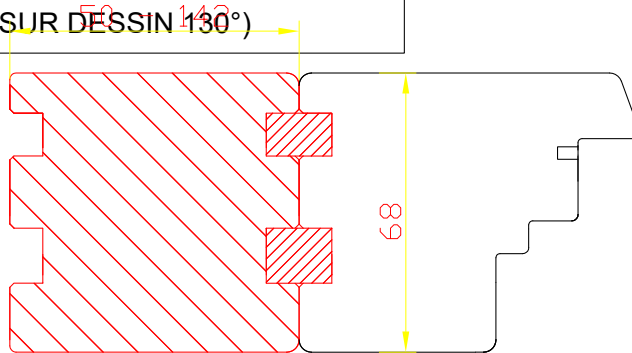

DDF-68

Porte d'entrée avec seuil plat alu  
s'ouvrante vers l'extérieur

**DRZWI ZEWNĘTRZNE 68**  
otwierane na zewnątrz

DDF-68
Meneau mobile
Porte d'entrée avec seuil plat alu s'ouvrante vers l'intérieur

DDF-68
Meneau mobile
Porte d'entrée avec seuil plat alu s'ouvrante vers l'extérieur

DDF-68  
Jonction standard

DDF-68  
Jonction 50 - 130mm

DDF-68  
Jonction d'angle 90 °

**DDF-68**  
JONCTION D'ANGLE 90

DDF-68  
 Jonction d'angle 90 - 180°  
 (sur dessin 130°)

**DDF-68**  
 JONCTION D'ANGLE 90 - 180°  
 (SUR DESSIN 130°)

DDF-68  
 Élargisseur de 50 - 142 mm

**DDF-68**  
 Élargisseur de  
 50 - 142 mm

DDF-68

STANDARD

DDF-68  
"VRAI" petit-bois largeur  
78-130 [mm]