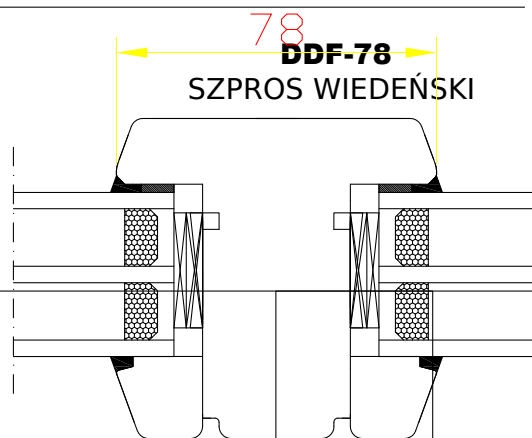

**DDF-78**  
łącznik zestawu wymiar w zak

Jonctions (à la demande disponible à DAKO)

**DDF-78**  
 Łącznik kątowy 90 - 180 stopni  
 (na rysunku 130 stopni)

Vis

Taille par exemple 5 x 100 (standard ou d'autres tailles selon la largeur du dormant) Il faut percer un trou de 4 mm de diamètre

Placement - au minimum dans 3 endroits; 150 mm à partir de l'angle; le reste des vis, il faut placer tous les 500 mm au maximum

silicon - nécessaire pour garantir l'étanchéité (non fourni par DAKO)

DDF-68 / DDF-78

Assamblage de fenêtres

DDF-78  
Petits bois collés sur le vitrage

DDF-78  
"Vrai" Petit bois largeur 65-130 [mm]

DDF-78  
Parclose standard

**DDF-78**  
Szpros konstrukcyjny szerokość 65-130 [mm]

DDF-78 / DDR-78  
Parcloses rustique (standard DDR-78) (option DDF-78)