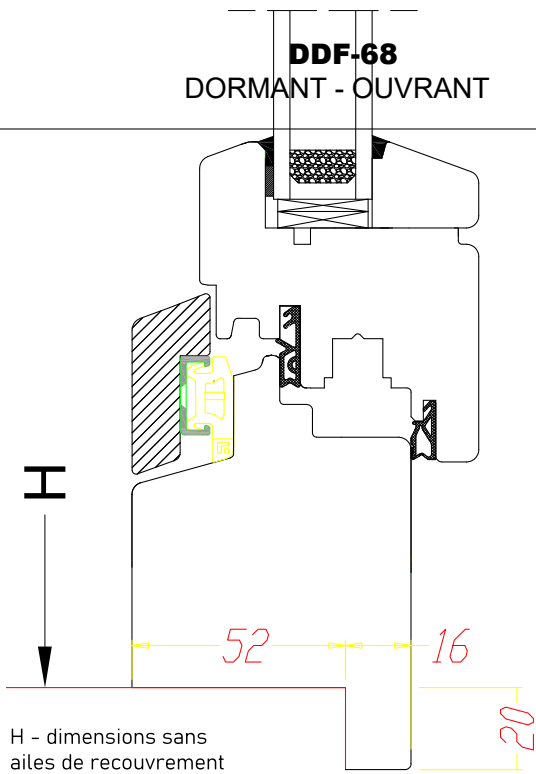

DDF-68  
Rejet d'eau en bois sur ouvrant  
- 25 mm

DDF-68  
Pièce d'appui - 40 mm

DDF-68  
Pièce d'appui - 52mm

**DDF-68**  
Pièce d'appui - 40 mm

**DDF-68**  
Pièce d'appui - 52mm

DDF-68  
Pièce d'appui arrondie - 40 mm

**DDF-68**  
Pièce d'appui  
arrondie - 40mm

DDF-68  
Pièce d'appui arrondie - 25 mm

**DDF-68**  
Pièce d'appui  
arrondie - 25mm

STANDARD

DDF-68  
Dormant - ouvrant (H, G, D)

DDF-68  
Dormant élargi à 100 mm (H, G, D)

**DDF-68**  
DORMANT - OUVRANT

H - dimensions sans ailes de recouvrement

**H - wymiar podawany bez renowacji**

renovation avec aile de 20 ou 30mm

**DDF-68**  
Dormant élargi à 100 mm

DDF-68  
Dormant rénovation - aile de 20 ou 30 mm (H, G, D)

DDF-68  
Tapée - 120, 140, 160 mm (H, G, D)

DDF-68  
Dormant monobloc  
120, 140, 160 mm (H, G, D)

**DDF-68**  
Monoblock + renovación  
120; 140; 160.

DDF-68  
Dormant ouvrant - traverse basse  
(nécessaire si l'ouvrant fait  
1900mm de hauteur)  
**DDF-68**  
OŚCIEŻNICA (PRÓG) -  
SKRZYDŁO-KOPACZ