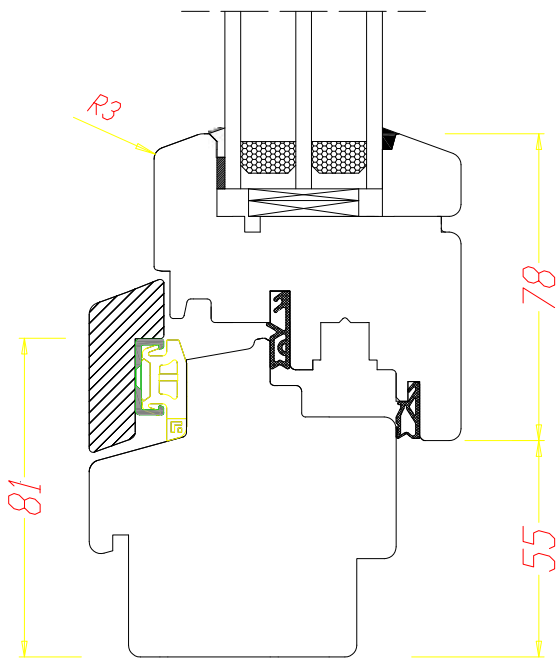

**SKRZYDŁO BIERNE**  
DDF-68 AL  
Ouvrant passif

**SKRZYDŁO**  
DDF-68 AL  
Ouvrant - ouvrant

**DDF-78**

DDF-78  
Dormant (seuil) - ouvrant  
Rejet d'eau en bois aligné sur dormant et ouvrant

DDF-78  
Découpe du dormant de l'intérieur