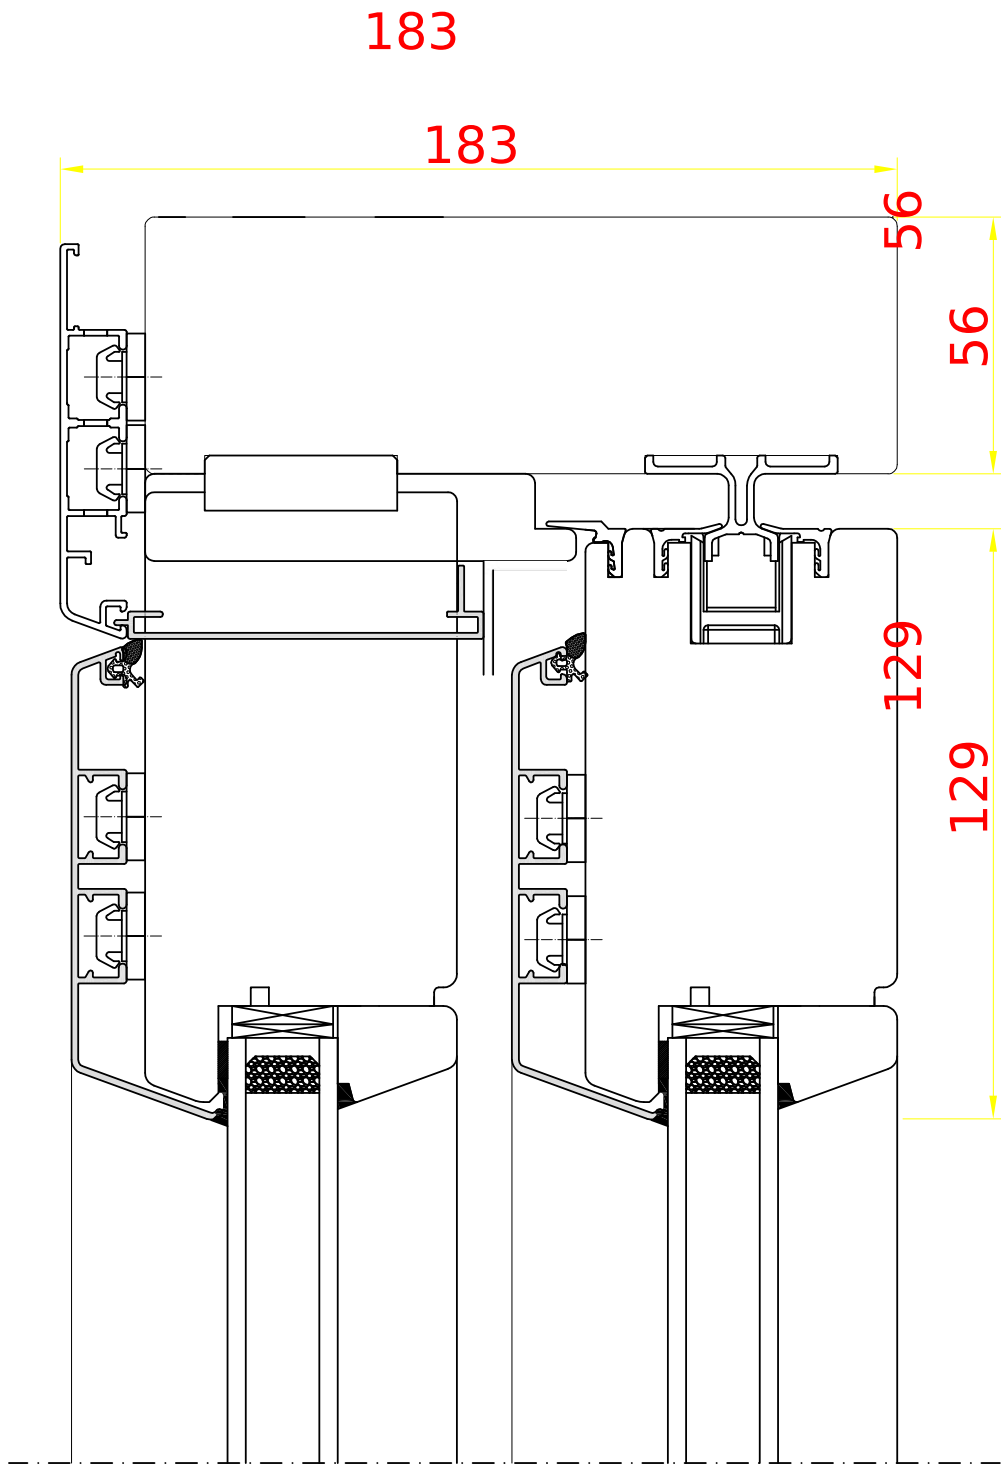

DDF-68 AL
Traverse haute