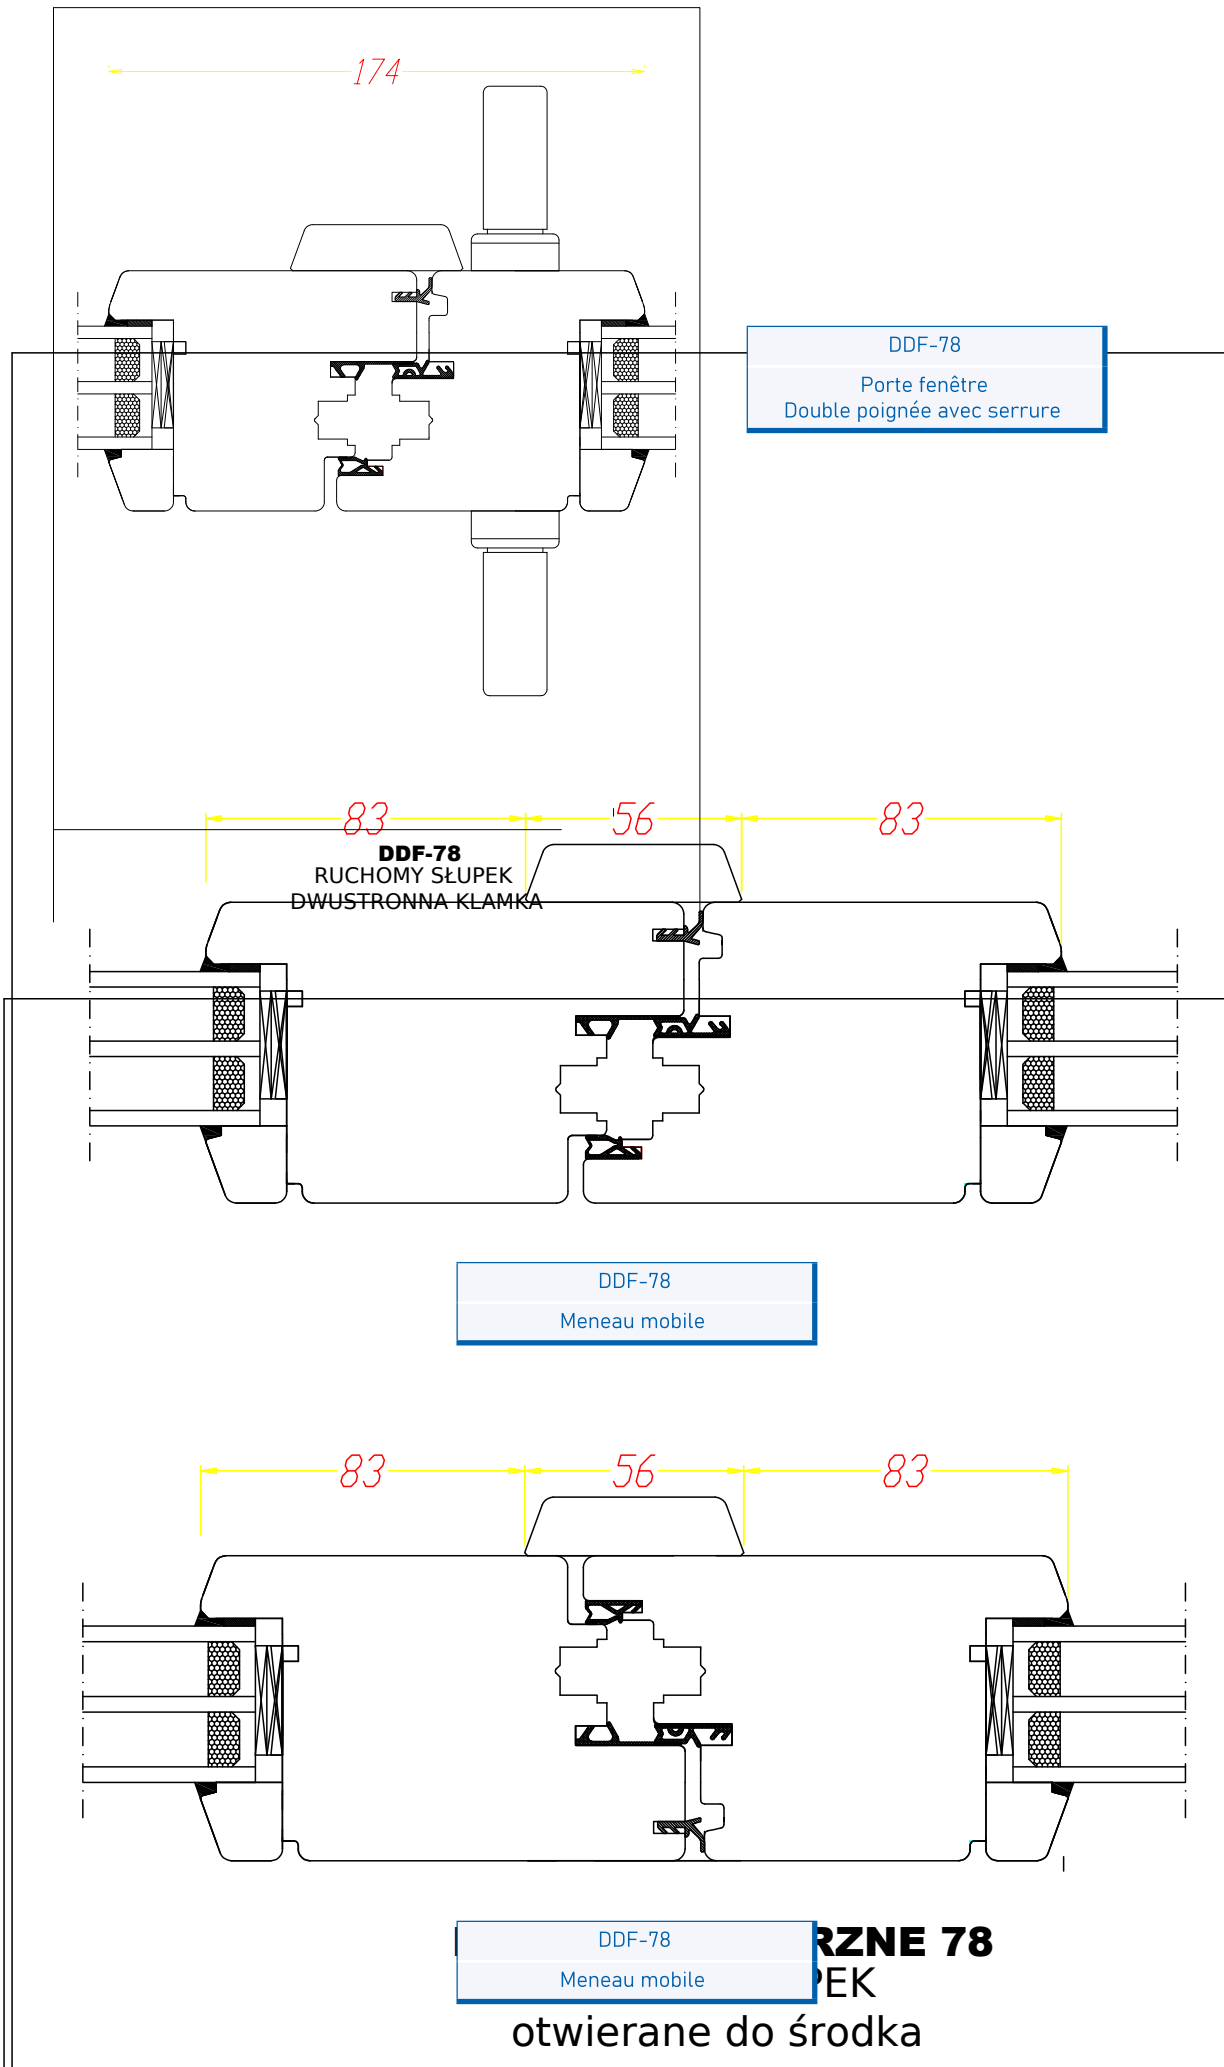

DDF-78
Porte fenêtre
Double poignée avec serrure

DDF-78
Meneau mobile

DDF-78
Meneau mobile

RZNE 78
PEK

otwierane do środka