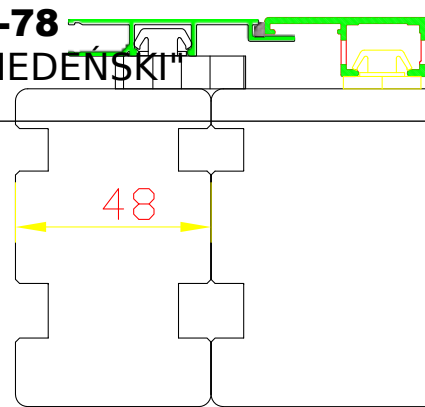

**DDA-78**  
SZPROS "WIEDENSKI"

48

DDA-78 CLASSIC  
Jonction standard

DDA-78 CLASSIC  
Élargisseur (largeur - 48 mm)

DDA-78 CLASSIC  
Élargisseur (largeur - 95 mm)

**DDA-78**  
POSZERZENIE  
( SZEROKOŚĆ - 95 mm)