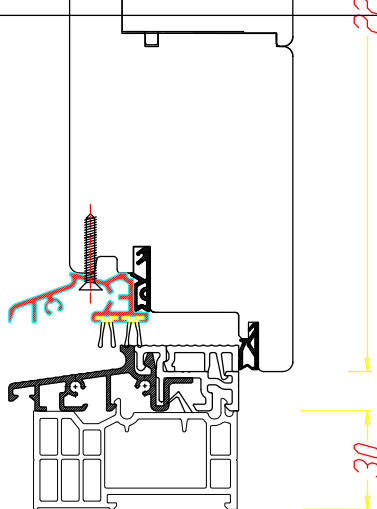

DRZWI ZEWNĘTRZNE 68
OŚCIEŻNICA - SKRZYDŁO
otwierane do wewnątrz

DDF-68

Porte d'entrée avec seuil plat alu
s'ouvrante vers l'intérieur

DRZWI ZEWNĘTRZNE 68
otwierane do wewnątrz