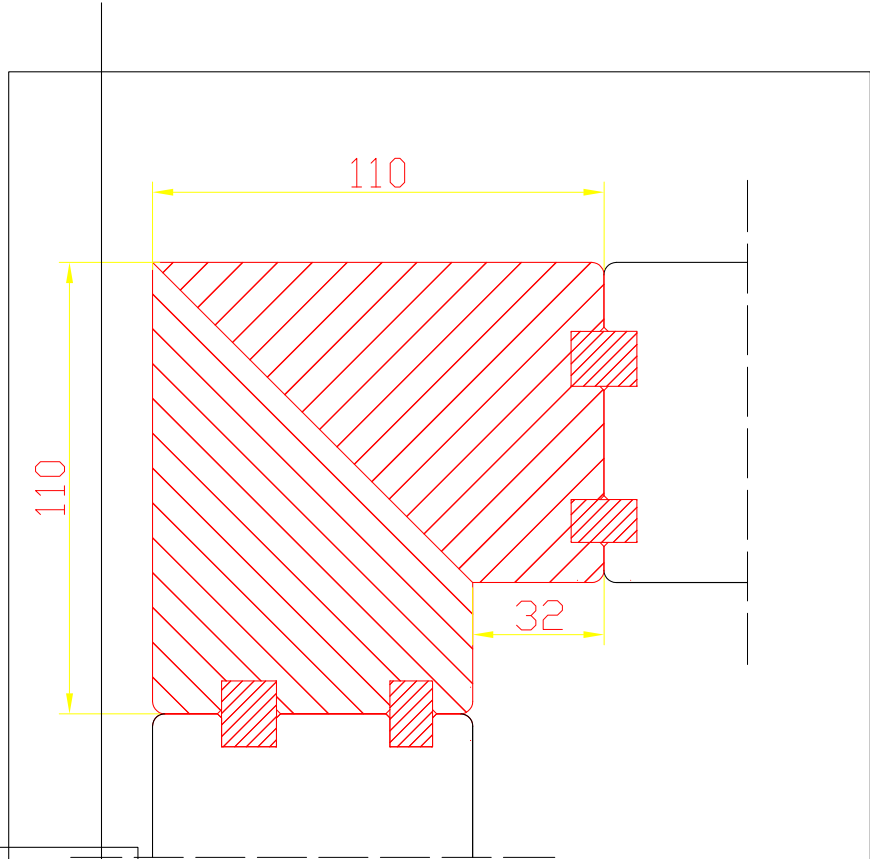

DDF-78
Jonction d'angle 90 °