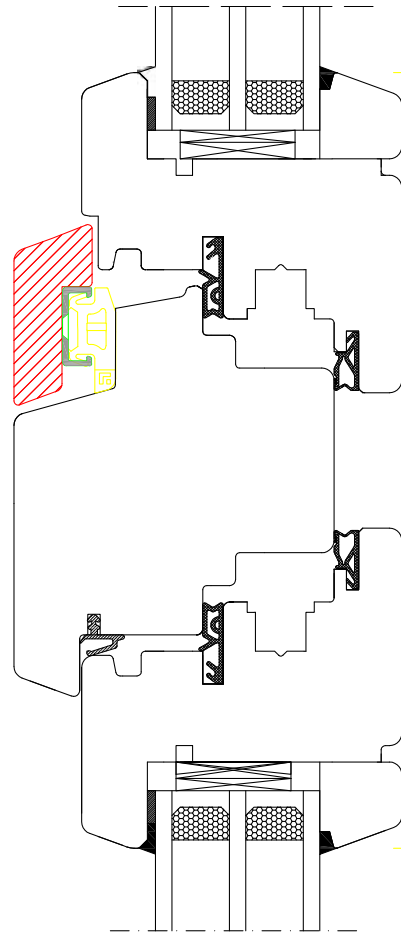

STANDARD

DDF-78  
Ouvrant - meneau horizontal-fix

**SERIA DDF-78**  
SKRZYDŁO - SŁUPEK  
POZIOMY - FIX

146

FIX

DDF-78  
Ouvrant - traverse - ouvrant

**DDF-78**  
SKRZYDŁO - ŚLEMIĘ -  
SKRZYDŁO

33