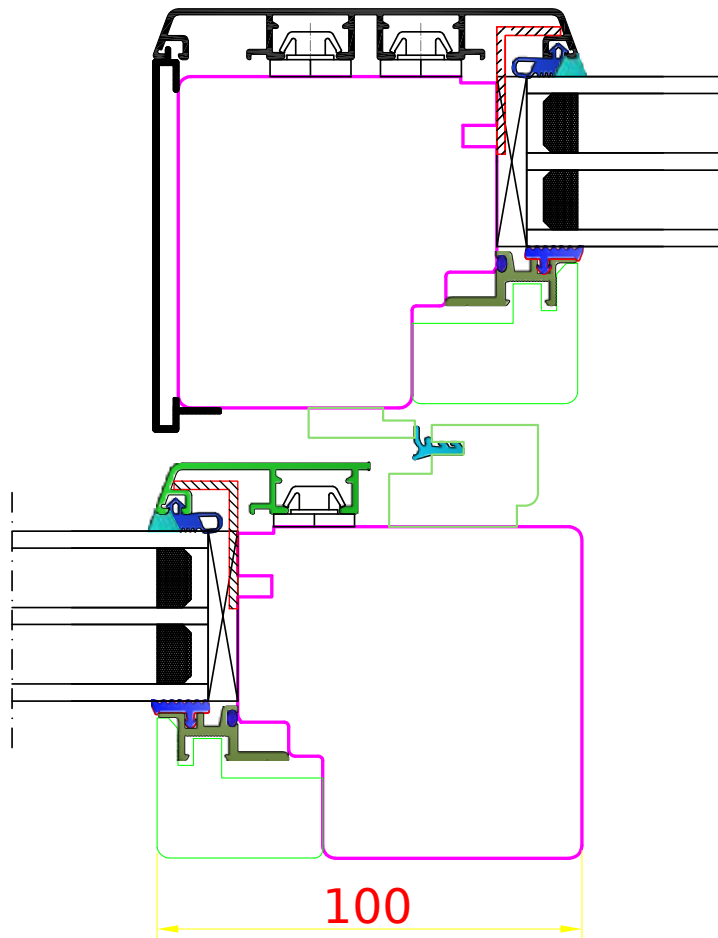

DDA-78 HST CLASSIC
Ouvrant - ouvrant