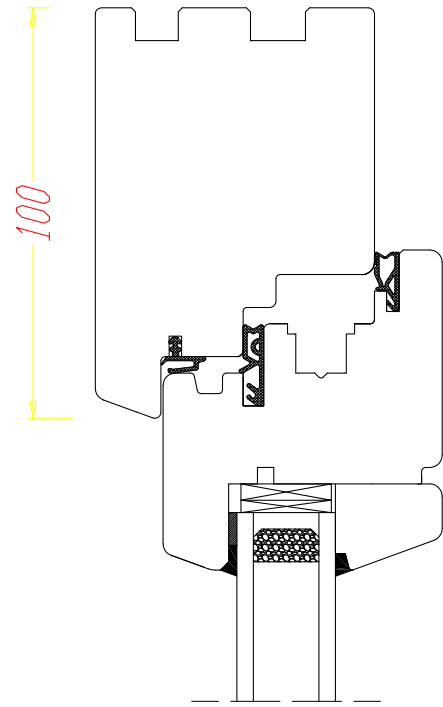

DDF-68  
Rejet d'eau en bois sur ouvrant  
- 25 mm

DDF-68  
Pièce d'appui - 40 mm

DDF-68  
Pièce d'appui - 52mm

**DDF-68**  
Pièce d'appui - 40 mm

**DDF-68**  
Pièce d'appui - 52mm

DDF-68  
Pièce d'appui arrondie - 40 mm

**DDF-68**  
Pièce d'appui  
arrondie - 40mm

DDF-68  
Pièce d'appui arrondie - 25 mm

**DDF-68**  
Pièce d'appui  
arrondie - 25mm

STANDARD

DDF-68  
Dormant - ouvrant (H, G, D)

DDF-68  
Dormant élargi à 100 mm (H, G, D)

**DDF-68**  
DORMANT - OUVRANT

H - dimensions sans ailes de recouvrement

**H - wymiar podawany bez renowacji**

renovation avec aile de 20 ou 30mm

**DDF-68**  
Dormant élargi à 100 mm

DDF-68  
Dormant rénovation - aile de 20 ou 30 mm (H, G, D)