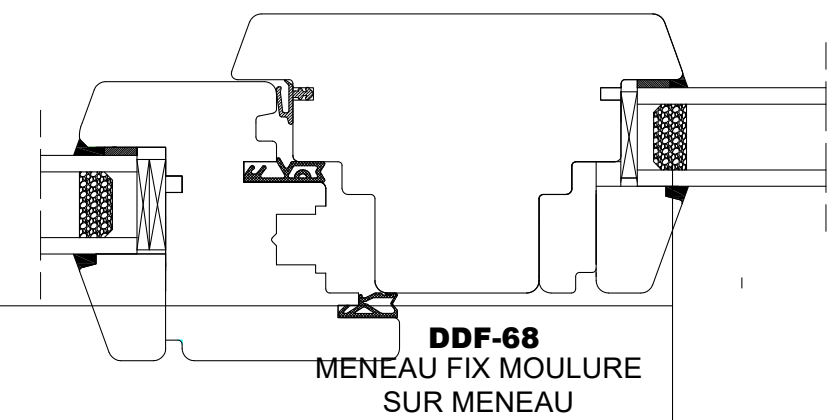

DDF-68  
MENEAU MOBILE  
AVEC MOULURE

DDF-68  
Meneau fix

DDF-68  
Meneau fix avec moulure sur  
meneau

DDF-68  
Meneau fix, ouvrant + fix

**SERIA DDF-68**  
SŁUPEK STAŁY  
skrzydło + FIX

FIX

**DDF-68**  
ANT - TRAVERSE -  
OUVRANT