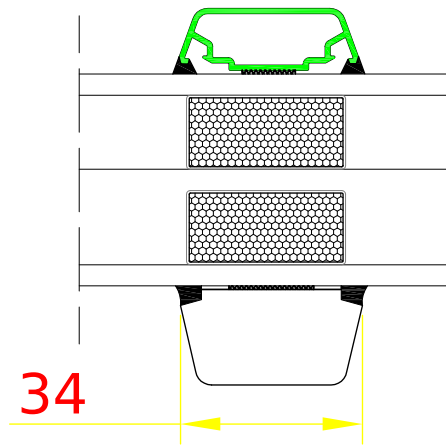

26

34

DDA-78 CLASSIC
Petits bois collés sur le vitrage

DDA-78
SZPROS "WIEDENSKI"

48

DDA-78 CLASSIC
Jonction standard

DDA-78 CLASSIC
Élargisseur (largeur - 48 mm)