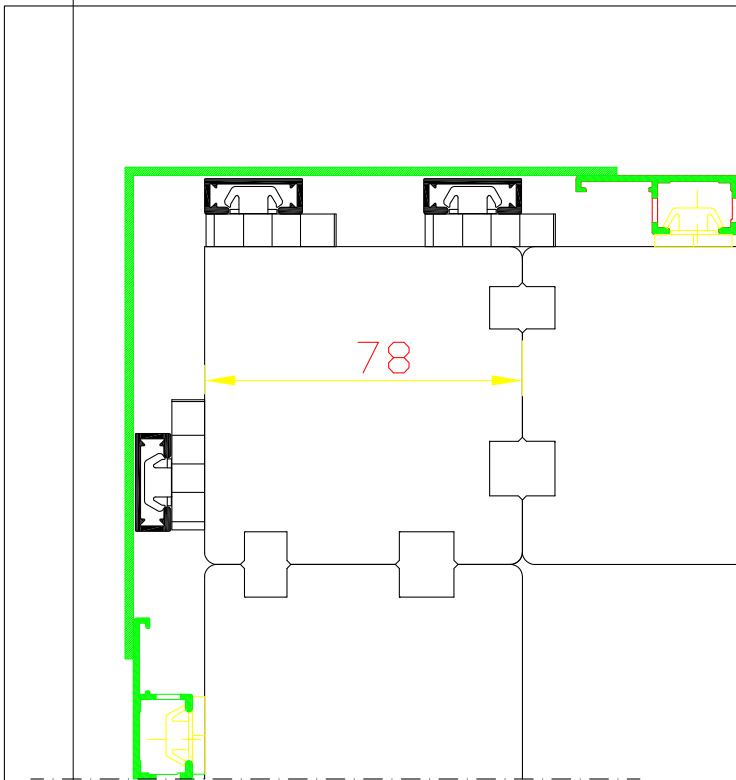

**DDA-78**  
SZPROS "WIEDENSKI"

48

DDA-78 CLASSIC  
Jonction standard

DDA-78 CLASSIC  
Élargisseur (largeur - 48 mm)

DDA-78 CLASSIC  
Élargisseur (largeur - 95 mm)

**DDA-78**  
POSZERZENIE  
( SZEROKOŚĆ - 95 mm)