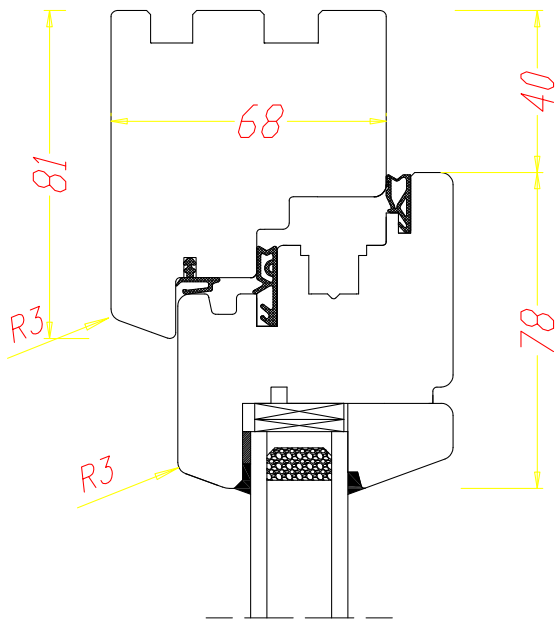

DDF-68  
Rejet d'eau en bois sur ouvrant  
- 25 mm

DDF-68  
Pièce d'appui - 40 mm

DDF-68  
Pièce d'appui - 52mm

**DDF-68**  
Pièce d'appui - 40 mm

**DDF-68**  
Pièce d'appui - 52mm

DDF-68  
Pièce d'appui arrondie - 40 mm

**DDF-68**  
Pièce d'appui  
arrondie - 40mm

DDF-68  
Pièce d'appui arrondie - 25 mm

**DDF-68**  
Pièce d'appui  
arrondie - 25mm

STANDARD

DDF-68  
Dormant - ouvrant (H, G, D)

DDF-68  
Dormant élargi à 100 mm (H, G, D)