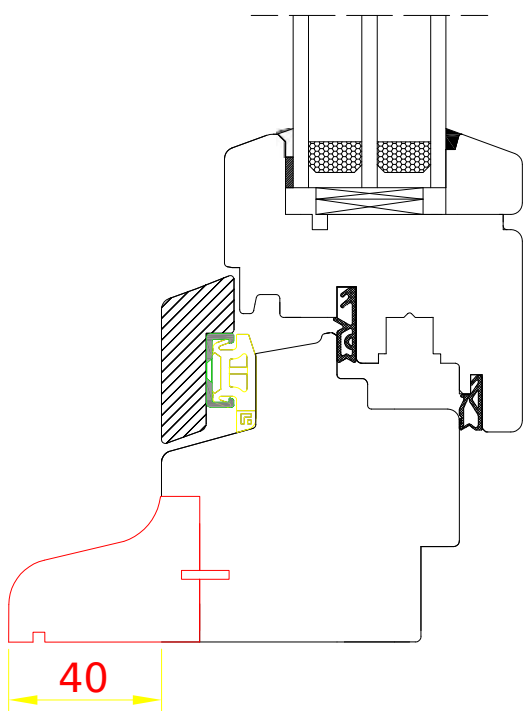

DDF-78  
Rejet d'eau en bois sur ouvrant - 25 mm

**DDF-78**  
PRÓG - SKRZYDŁO

**DDF-78**  
PRÓG - SKRZYDŁO

DDF-78  
Pièce d'appui - 40 mm

**DDF-78**  
Listwa parapetowa - 40

DDF-78  
Pièce d'appui - 52 mm

**DDF-78**  
Listwa parapetowa - 52

DDF-78  
Pièce d'appui arrondie - 40 mm

**DDF-78**  
Listwa parapetowa -  
zaokrąglona 40

DDF-78  
Pièce d'appui arrondie - 25 mm

**DDF-78**  
Listwa parapetowa  
zaokrąglona 25

**H - wymiar podawany bez renowacji**