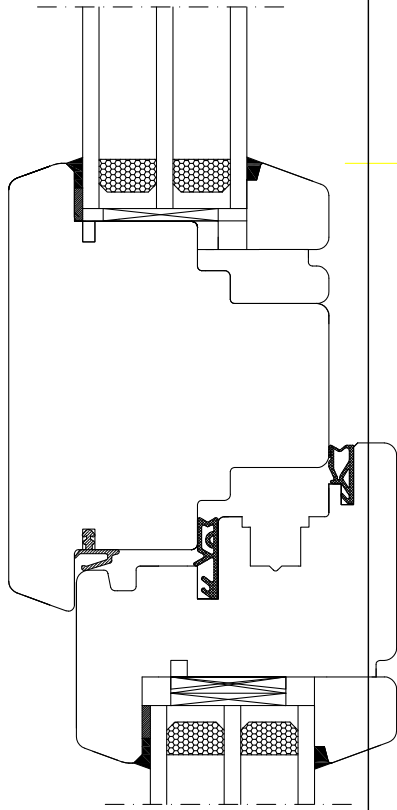

STANDARD

DDF-78
Ouvrant - meneau horizontal-fix

SERIA DDF-78
SKRZYDŁO - SŁUPEK
POZIOMY - FIX

146

FIX