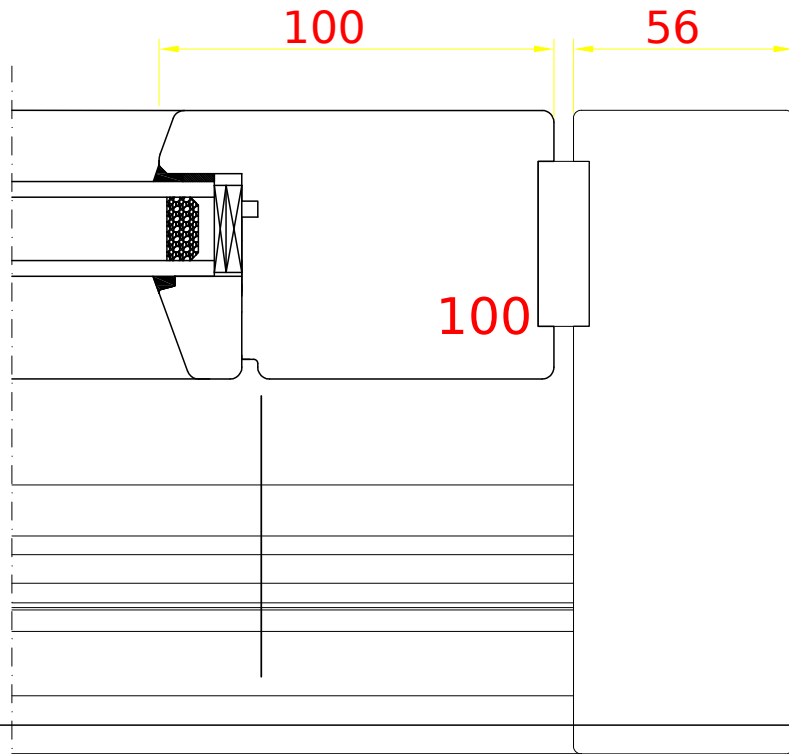

SKRZYDŁO BIERNE

DDF-68
Ouvrant passif