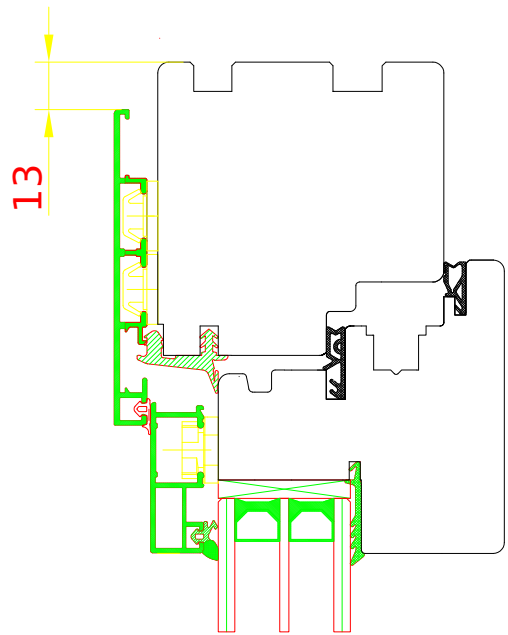

## SKRZYDŁO-SKRZYDŁO

**DDA-78 VARIANTES**

DDA-78 Integral  
Dormant (seuil) ouvrant

DDA-78 Integral  
Dormant - ouvrant

**DDA-78 INTEGRAL**  
OŚCIEŻNICA (PRÓG) -  
SKRZYDŁO

**DDA-78 QUADRAT**  
OŚCIEŻNICA - SKRZYDŁO

DDA-78 Integral  
Meneau mobile - 117 mm

DDA-78 Quadrat FB  
Dormant (seuil) ouvrant

DDA-78 Classic 0.5  
Dormant (seuil) ouvrant

**DDA-78 QUADRAT FB**  
OŚCIEŻNICA (PRÓG) -  
SKRZYDŁO

DDA-78 Softline  
Dormant (seuil) ouvrant