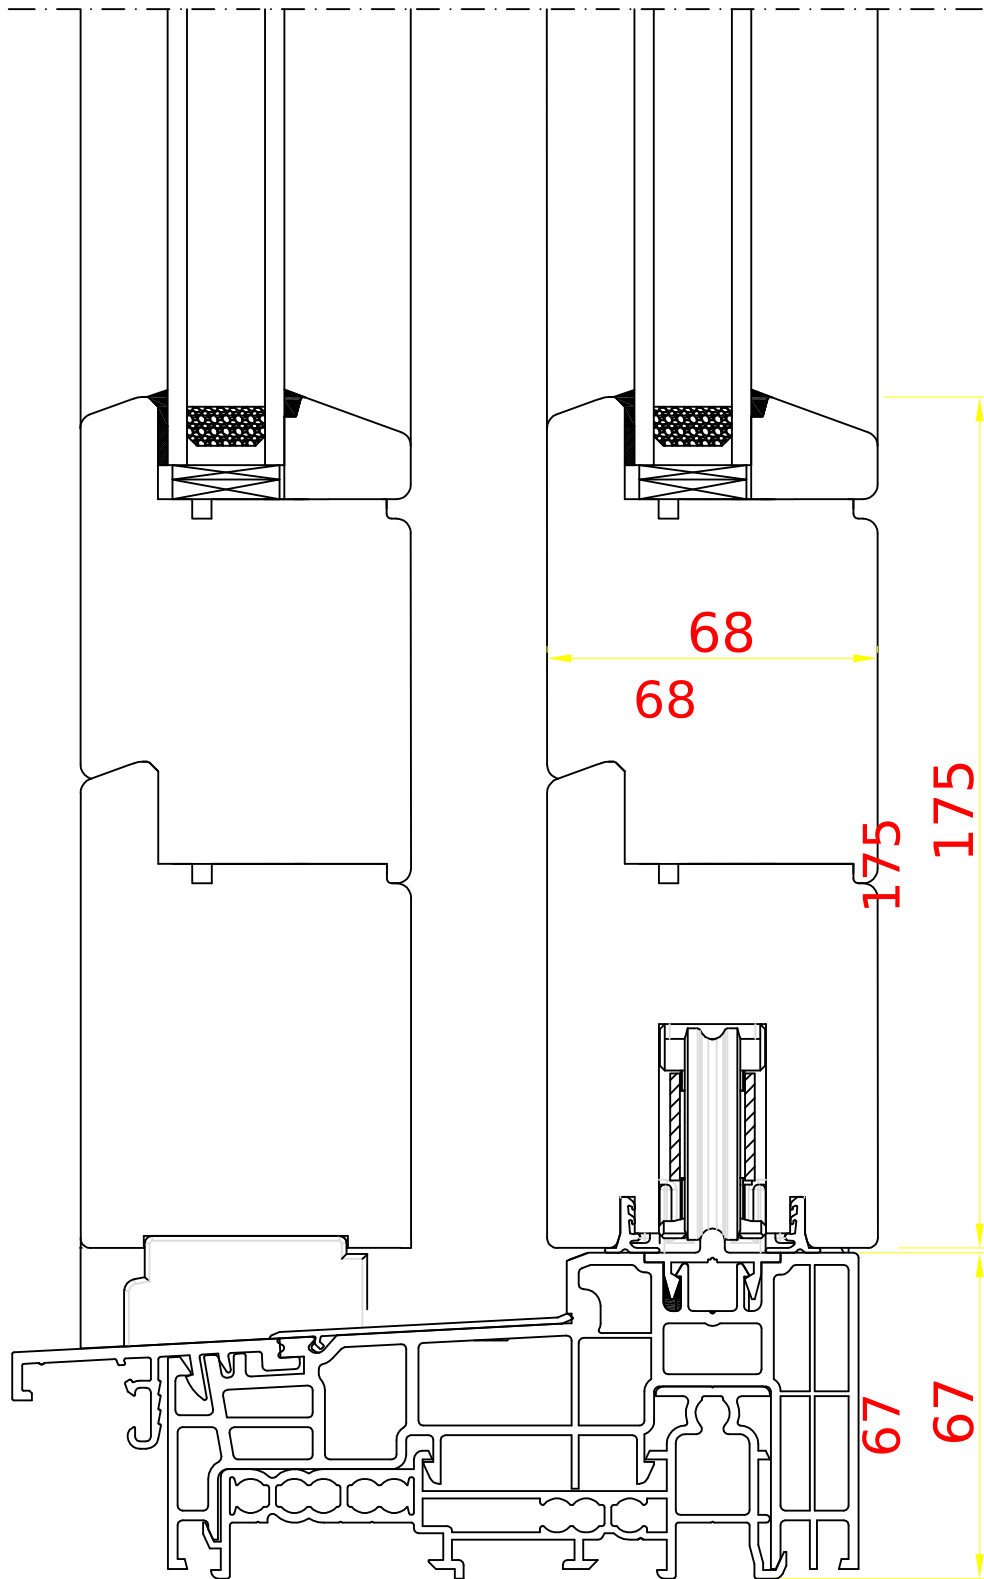

DDF-68
Seuil

PBRÓG