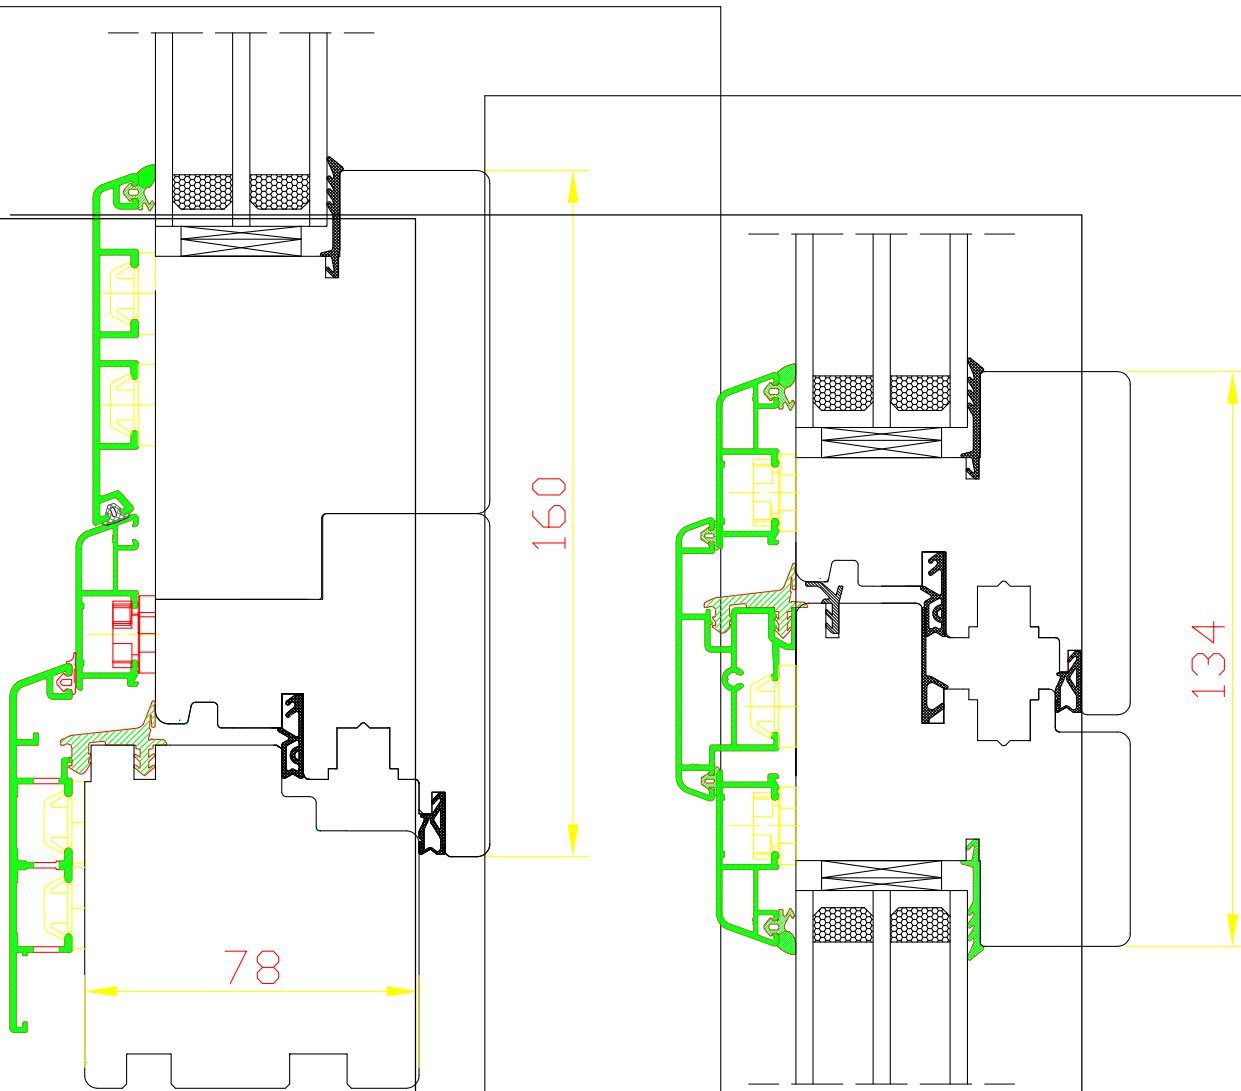

DDR-78  
Petits bois collés avec intercalaire  
fictif

**SERIA DDR-78**  
**SZPROS WIEDEŃSKI**

DDR-78  
Parclose

**DDA-78 CLASSIC BOIS - ALUMINIUM**

DDA-78 CLASSIC  
**DDA-78 CLASSIC**  
PROG - BALKON

DDA-78 CLASSIC  
Meneau mobilie - 134 mm