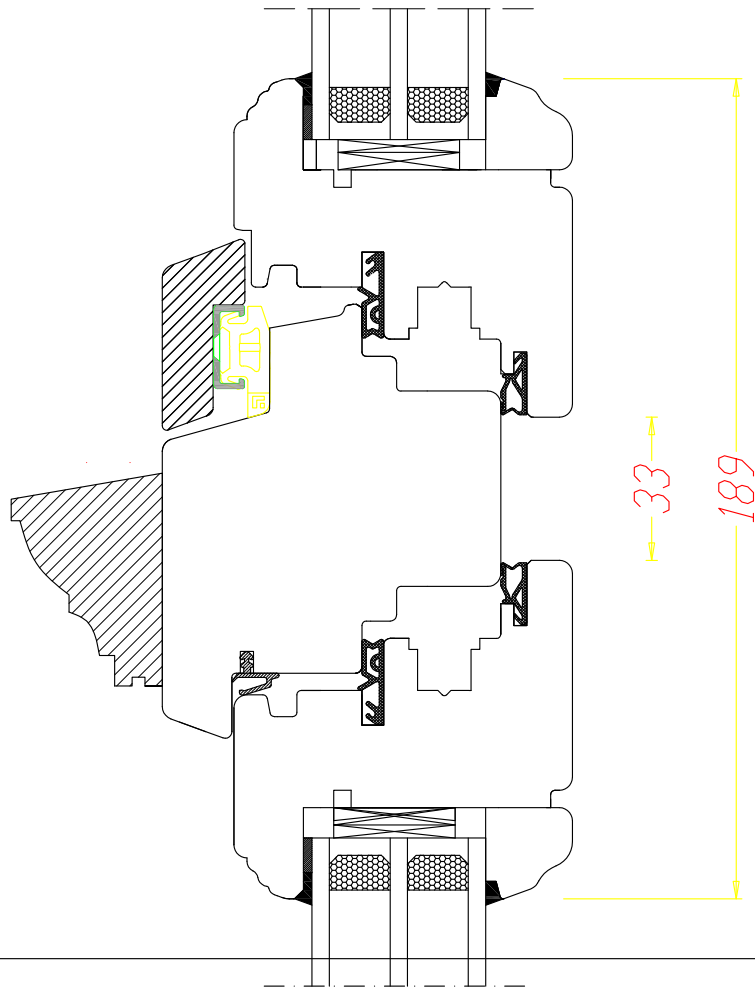

DDR-78

Ouvrant - traverse-moulure

DDR-78

SKRZYDŁO - ŚLEMIĘ -
SKRZYDŁO