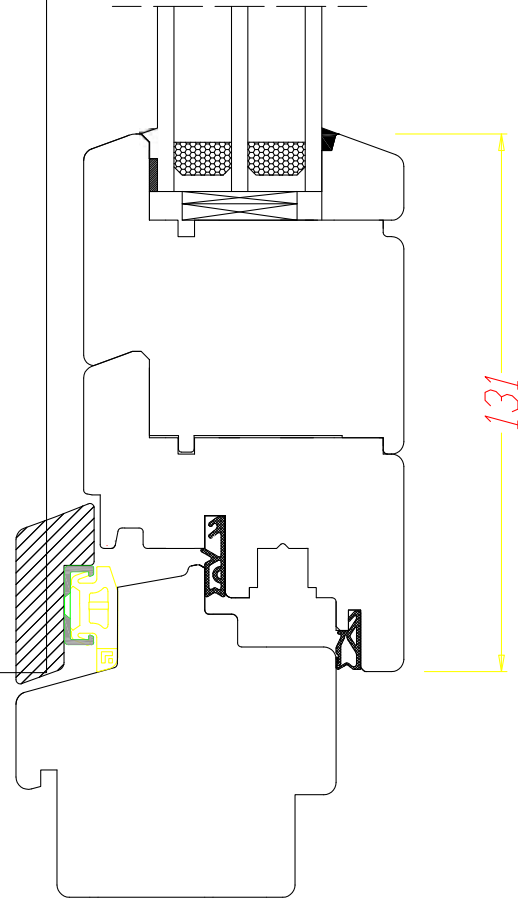

**DDF-78**  
Ościeżnica poszerzona

DDF-78  
Dormant - ouvrant (H, G, D)

**DDF-78**  
OŚCIEŻNICA - SKRZYDŁO

DDF-78  
Tapée - 120, 140, 160 mm (H, G, D)

DDF-78  
Dormant (seuil) - ouvrant -  
traverse (nécessaire si l'ouvrant  
fait 1900 mm de hauteur)