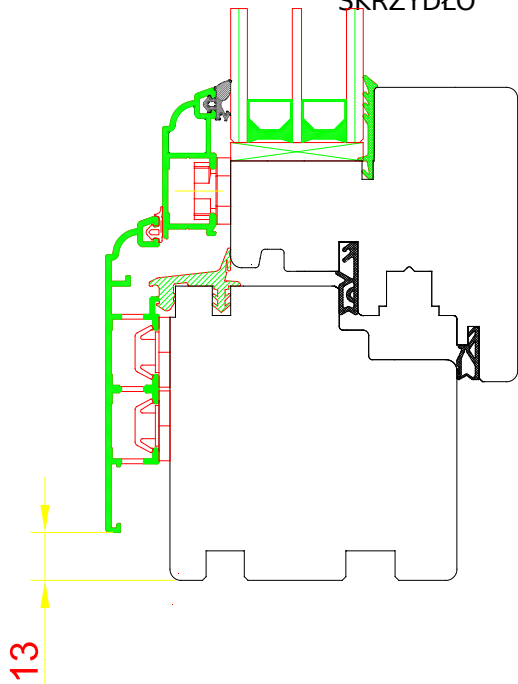

C:\Users\Slawek\Desktop\logo.jpg

DDA-78 Quadrat  
Dormant (seuil) ouvrant

DDA-78 Integral  
Dormant (seuil) ouvrant

C:\Users\Slawek\Desktop\logo.jpg  
**DDA-78 QUADRAT**  
OŚCIEŻNICA (PRÓG) -  
SKRZYDŁO

DDA-78 Retro  
Dormant (seuil) ouvrant