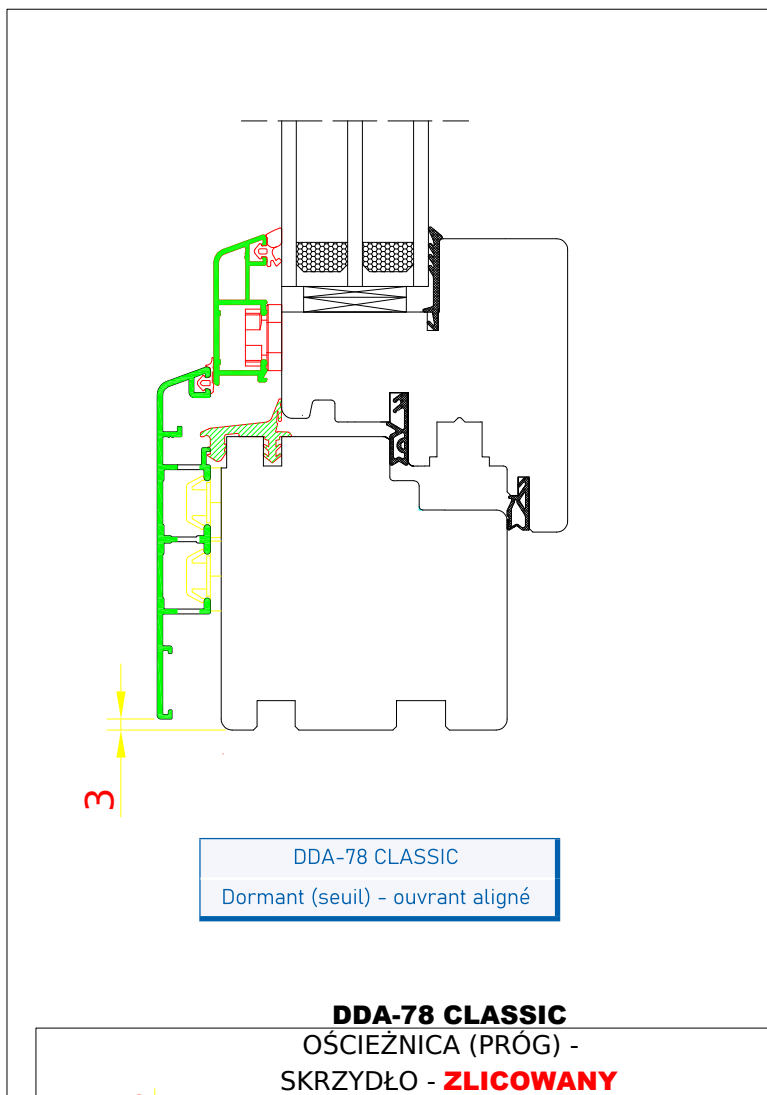

DDA-78
ŁĄCZNIK KĄTOWY
(90 stopni)