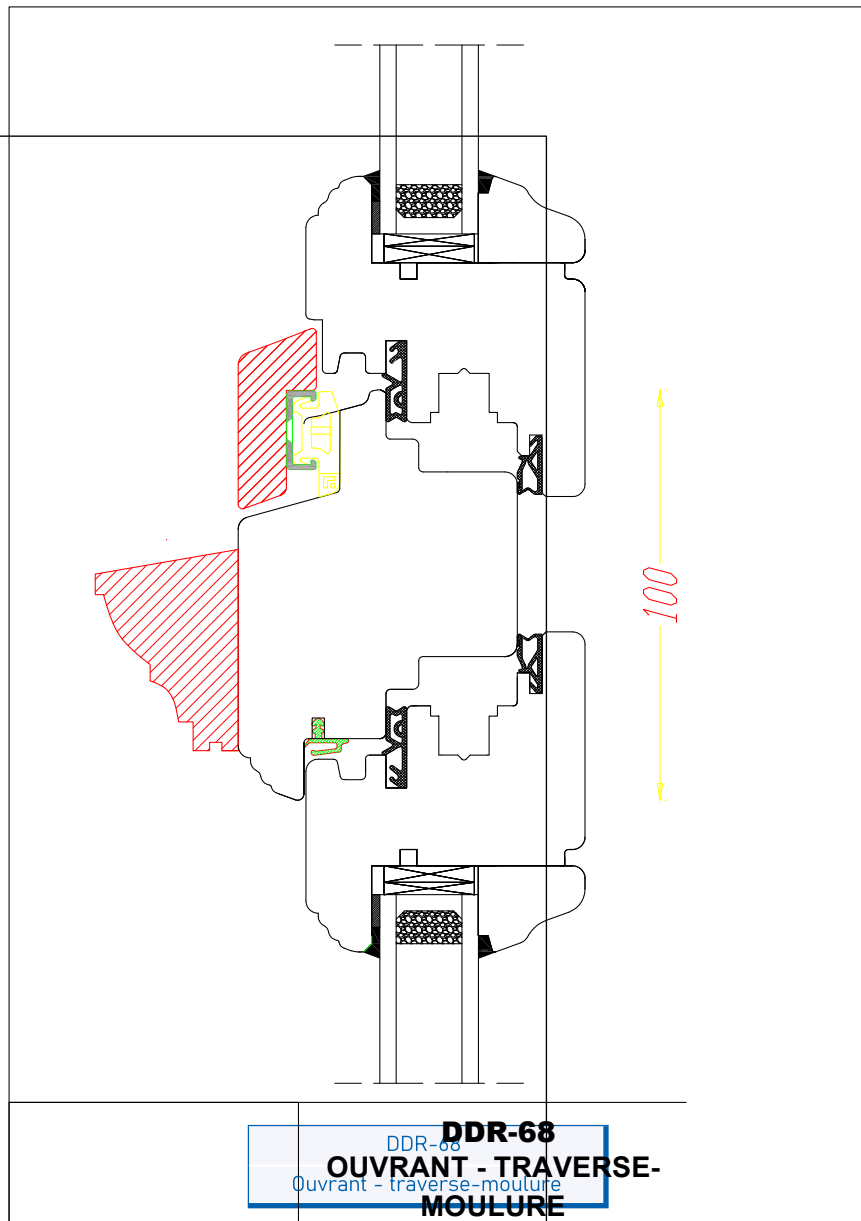

STANDARD

DDR-68  
Rejet d'eau en bois aligné

DDR-68  
Dormant - ouvrant (H, G, D)

STANDARD

**SERIA DDR-68**  
Rejet d'eau en bois aligné

**DDR-68**  
DORMANT - OUVRANT

DDR-68  
Meneau mobile - 130 mm

**DDR-68**  
**OUVRANT - TRAVERSE-**  
**MOULURE**