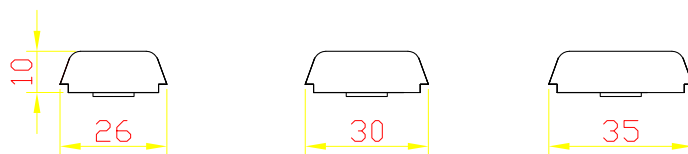

DDF-78
Petits bois collés sur le vitrage