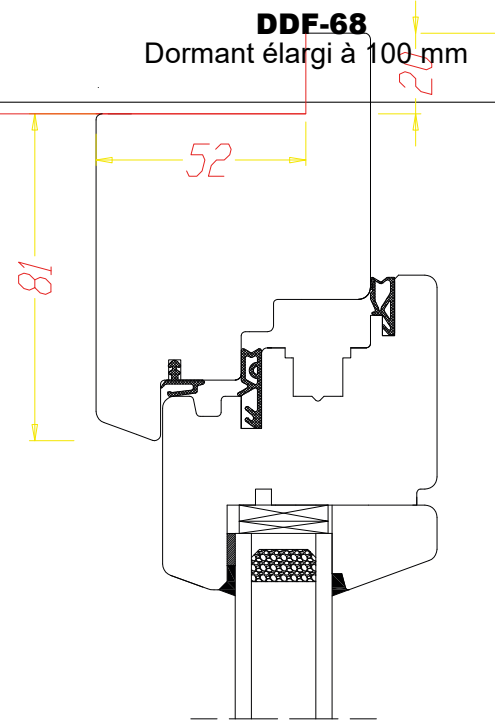

DDF-68  
Rejet d'eau en bois sur ouvrant  
- 25 mm

DDF-68  
Pièce d'appui - 40 mm

DDF-68  
Pièce d'appui - 52mm

**DDF-68**  
Pièce d'appui - 40 mm

**DDF-68**  
Pièce d'appui - 52mm

DDF-68  
Pièce d'appui arrondie - 40 mm

**DDF-68**  
Pièce d'appui  
arrondie - 40mm

DDF-68  
Pièce d'appui arrondie - 25 mm

**DDF-68**  
Pièce d'appui  
arrondie - 25mm

STANDARD

DDF-68  
Dormant - ouvrant (H, G, D)

DDF-68  
Dormant élargi à 100 mm (H, G, D)

**DDF-68**  
DORMANT - OUVRANT

H - dimensions sans ailes de recouvrement

**H - wymiar podawany bez renowacji**

renovation avec aile de 20 ou 30mm

**DDF-68**  
Dormant élargi à 100 mm

DDF-68  
Dormant rénovation - aile de 20 ou 30 mm (H, G, D)

DDF-68  
Tapée - 120, 140, 160 mm (H, G, D)

DDF-68  
Dormant monobloc  
120, 140, 160 mm (H, G, D)

**DDF-68**  
Monoblock + renovación  
120; 140; 160.

DDF-68  
Dormant ouvrant - traverse basse  
(nécessaire si l'ouvrant fait  
1900mm de hauteur)  
**DDF-68**  
OŚCIEŻNICA (PRÓG) -  
SKRZYDŁO-KOPACZ