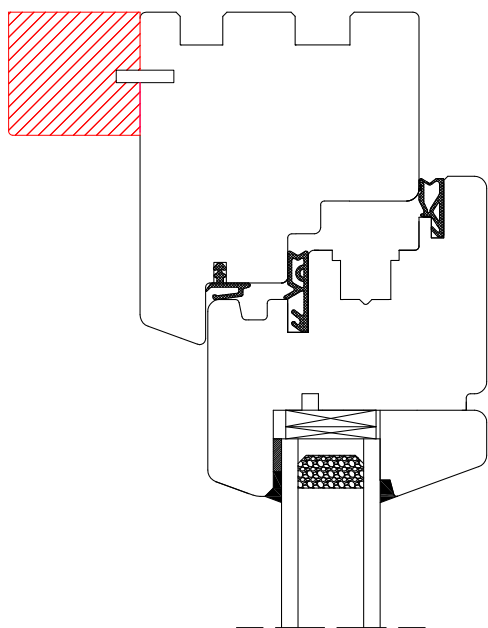

**DDF-68**  
Pièce d'appui  
arrondie - 40mm

DDF-68  
Pièce d'appui arrondie - 25 mm

**DDF-68**  
Pièce d'appui  
arrondie - 25mm

STANDARD

DDF-68  
Dormant - ouvrant (H, G, D)

DDF-68  
Dormant élargi à 100 mm (H, G, D)

**DDF-68**  
DORMANT - OUVRANT

H - dimensions sans ailes de recouvrement

**H - wymiar podawany bez renowacji**

renovation avec aile de 20 ou 30mm

**DDF-68**  
Dormant élargi à 100 mm

DDF-68  
Dormant rénovation - aile de 20 ou 30 mm (H, G, D)