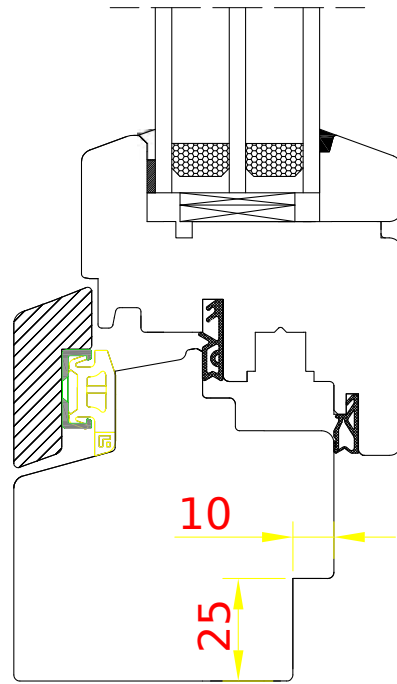

**SKRZYDŁO BIERNE**  
DDF-68 AL  
Ouvrant passif

**SKRZYDŁO**  
DDF-68 AL  
Ouvrant - ouvrant

**DDF-78**

DDF-78  
Dormant (seuil) - ouvrant  
Rejet d'eau en bois aligné sur dormant et ouvrant

DDF-78  
Découpe du dormant de l'intérieur