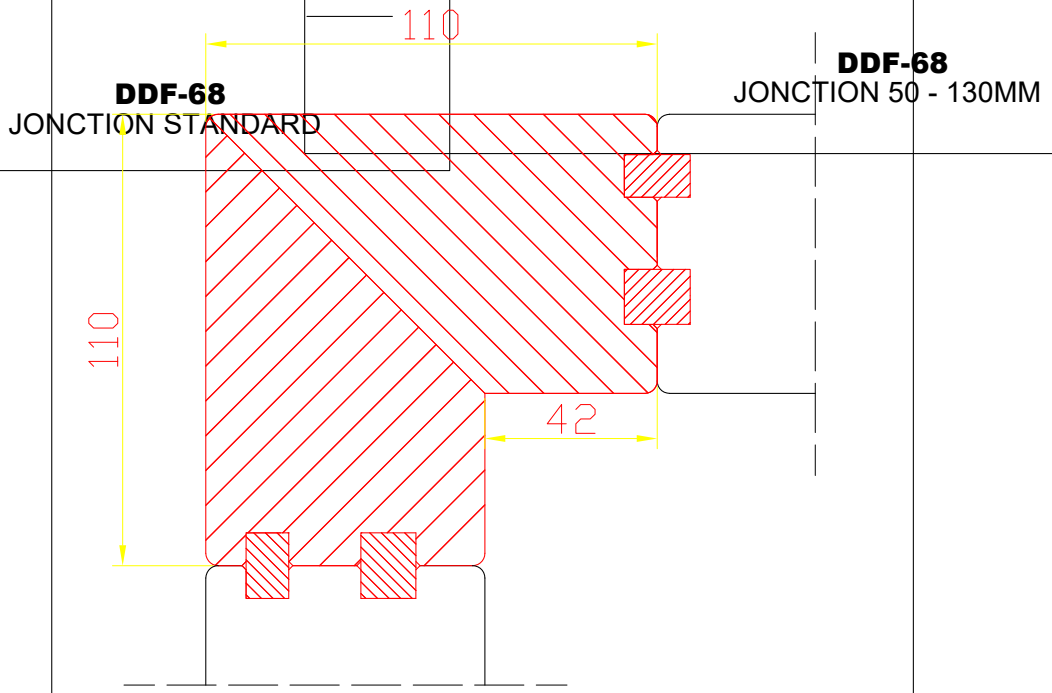

DDF-68

Porte d'entrée avec seuil plat alu  
s'ouvrante vers l'extérieur

**DRZWI ZEWNĘTRZNE 68**  
otwierane na zewnątrz

DDF-68
Meneau mobile
Porte d'entrée avec seuil plat alu s'ouvrante vers l'intérieur

DDF-68
Meneau mobile
Porte d'entrée avec seuil plat alu s'ouvrante vers l'extérieur

DDF-68  
Jonction standard

DDF-68  
Jonction 50 - 130mm

DDF-68  
Jonction d'angle 90 °

**DDF-68**  
JONCTION D'ANGLE 90

DDF-68  
 Jonction d'angle 90 - 180°  
 (sur dessin 130°)

**DDF-68**  
 JONCTION D'ANGLE 90 - 180°  
 (SUR DESSIN 130°)

DDF-68  
 Élargisseur de 50 - 142 mm

**DDF-68**  
 Élargisseur de  
 50 - 142 mm

DDF-68

STANDARD

DDF-68  
"VRAI" petit-bois largeur  
78-130 [mm]