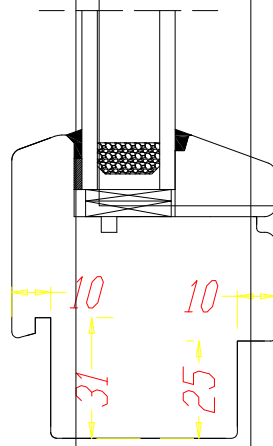

10

31

10

25

DDF-68
Dormant (avec découpes)
Fenêtre fixe