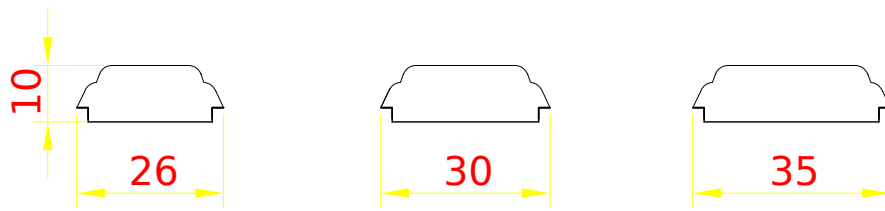

DDR-78  
Dormant  
Fenêtre fixe (H, G, D, B)

DDR-78

Ouvrant - traverse-moulure

**DDR-78**

SKRZYDŁO - ŚLEMIĘ -  
SKRZYDŁO

DDR-78

"VRAI" petit-bois

largeur 78-130 [mm]