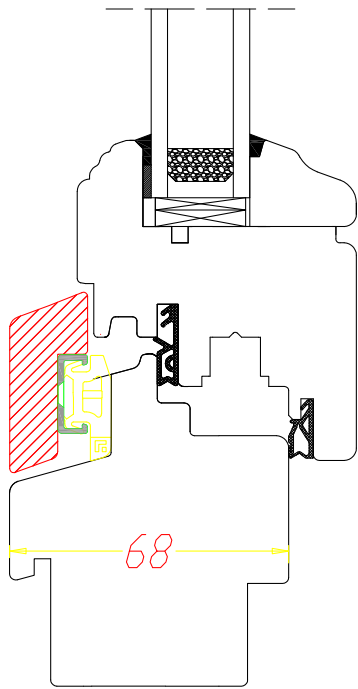

STANDARD

DDR-68  
Rejet d'eau en bois aligné

DDR-68  
Dormant - ouvrant (H, G, D)

STANDARD

**SERIA DDR-68**  
Rejet d'eau en bois aligné

**DDR-68**  
DORMANT - OUVRANT

DDR-68  
Meneau mobile - 130 mm

**DDR-68**  
**OUVRANT - TRAVERSE-**  
**MOULURE**