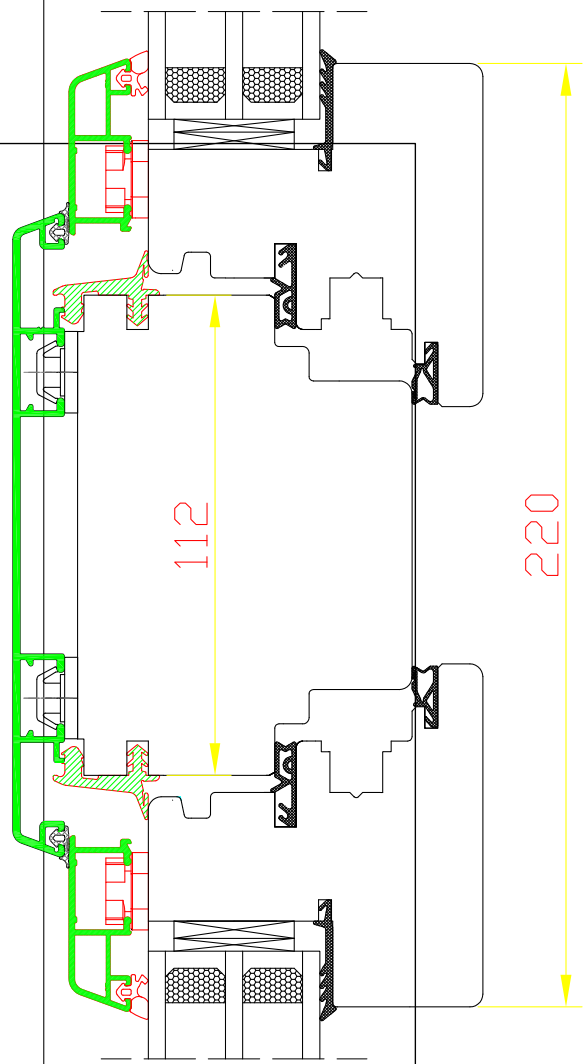

DDA-78 CLASSIC
SŁUPEK STAŁY
(SZEROKI)

DDA-78 CLASSIC
SŁUPEK STAŁY
(STANDARD)

DDA-78 CLASSIC
SŁUPEK STAŁY
(SZEROKI)