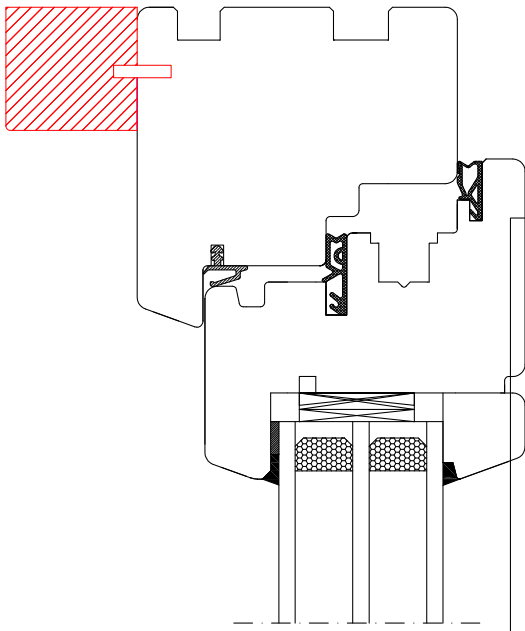

DDF-78
Tapée - 120, 140, 160 mm (H, G, D)