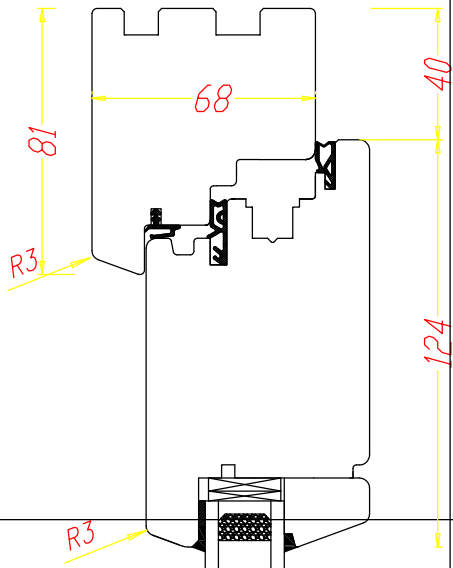

L'élargisseur n'est pas compris dans la hauteur
(chiffré en logiciel PAM)