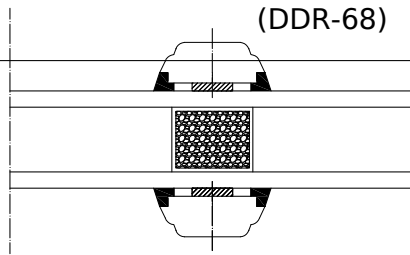

**PARCLOSE
(DDR-68)**

DDR-68
Petits bois collés
avec intercalaire fictif