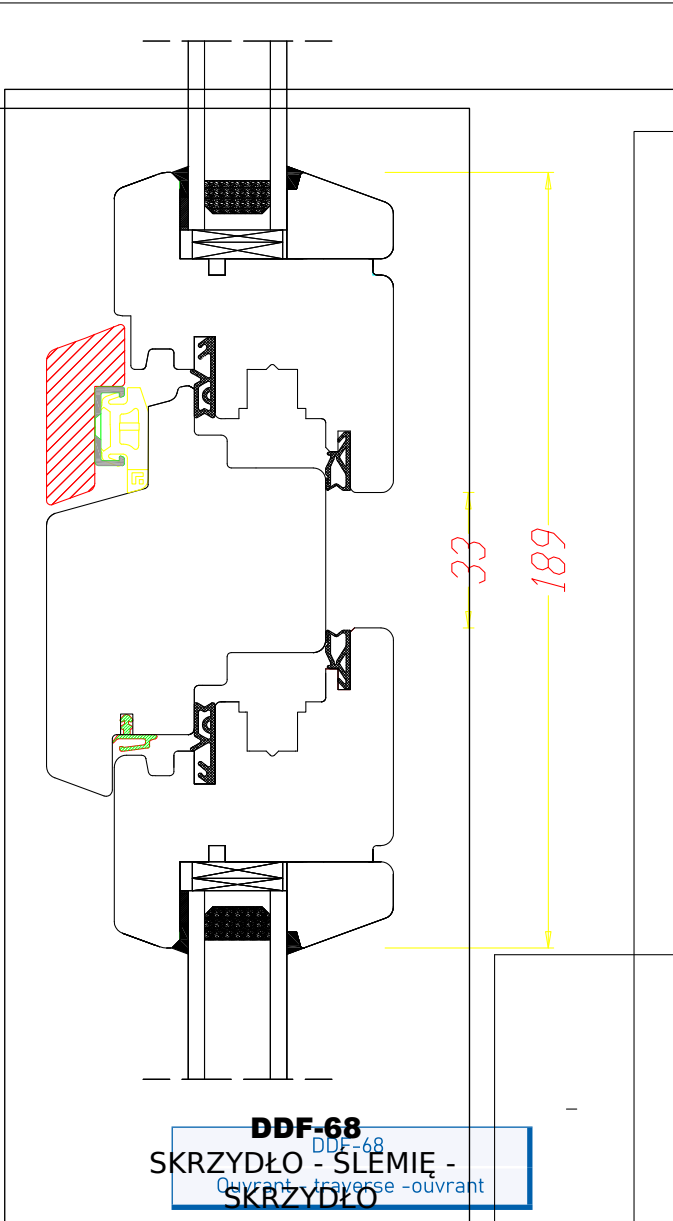

DDF-68  
MENEAU MOBILE  
AVEC MOULURE

DDF-68  
Meneau fix

DDF-68  
Meneau fix avec moulure sur  
meneau

DDF-68  
Meneau fix, ouvrant + fix

**SERIA DDF-68**  
SŁUPEK STAŁY  
skrzydło + FIX

FIX

**DDF-68**  
ANT - TRAVERSE -  
OUVRANT