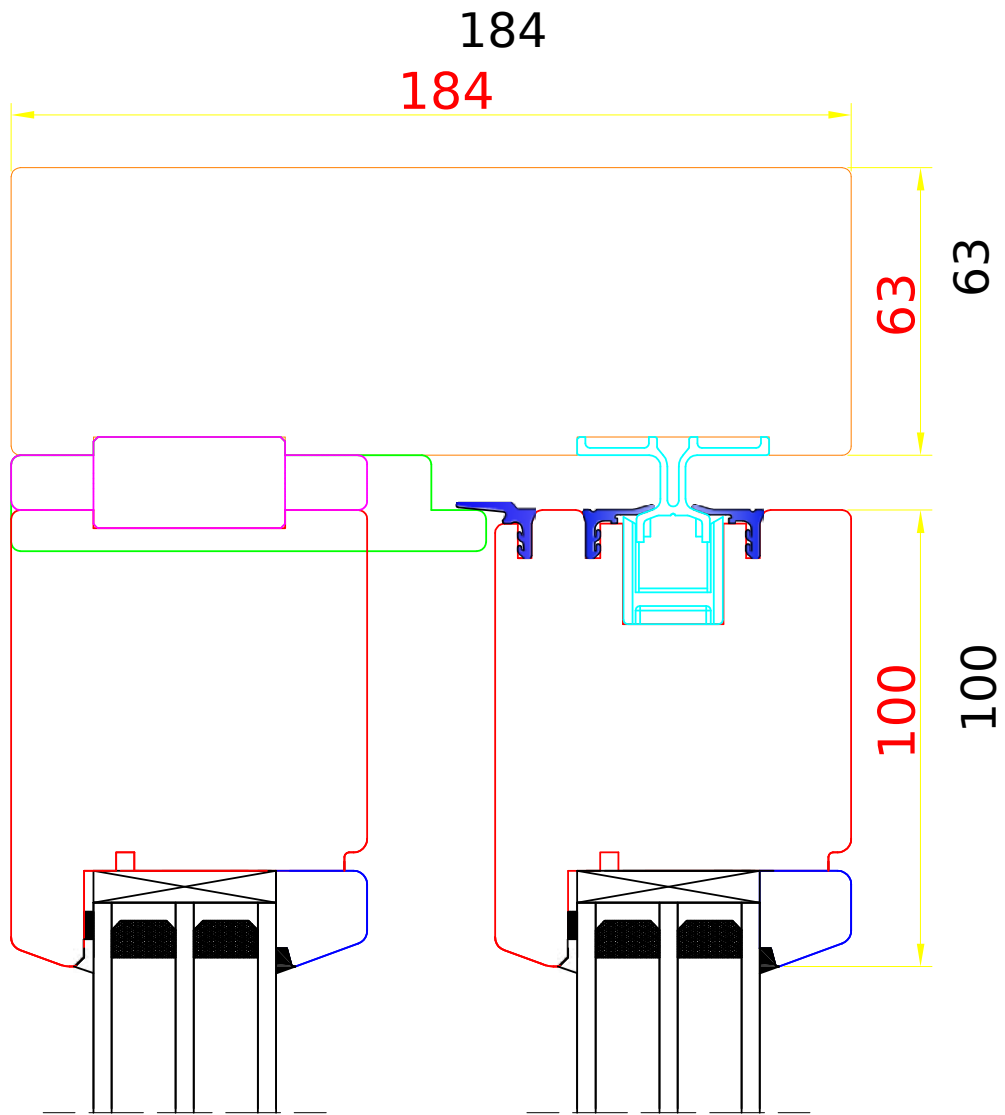

P 4.22

DDF-78 HST
Traverse haute