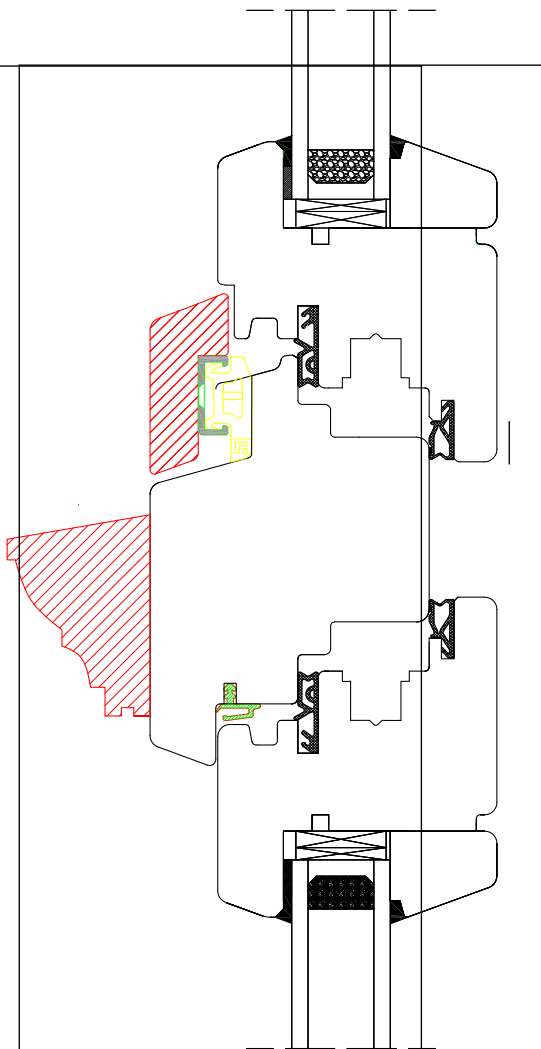

DDF-68  
MENEAU MOBILE  
AVEC MOULURE

DDF-68  
Meneau fix

DDF-68  
Meneau fix avec moulure sur  
meneau

DDF-68  
Meneau fix, ouvrant + fix

**SERIA DDF-68**  
SŁUPEK STAŁY  
skrzydło + FIX

FIX

**DDF-68**  
ANT - TRAVERSE -  
OUVRANT

**DDF-68**  
OUVRANT -  
TRAVERSE - FIX

100

DDF-68  
**TRAVERSE - REJET**  
 D'EAU- MOULURE

DDF-68  
**SKRZYDŁO ŚLEMIĘ -**  
 LISTWA OZDOBNA 2

**DDF-68**  
**TRAVERSE - REJET**  
**D'EAU- MOULURE**

**DDF-68**  
**TRAVERSE - REJET**  
**D'EAU- MOULURE**