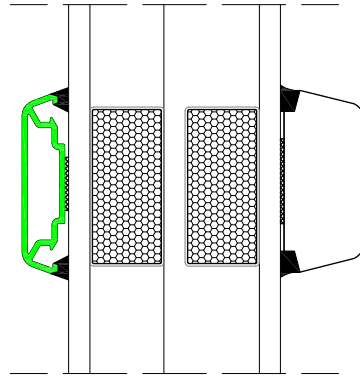

FIX

silikon

DDA-78  
SZPROS KONSTRUKCYJNY  
*vrstni petiti bois*

**DDA-78 CLASSIC**  
FIX - ŚLĘMIĘ - FIX

FIX

26

34

DDA-78 CLASSIC  
Petits bois collés sur le vitrage

**DDA-78**  
SZPROS "WIEDENSKI"

48

DDA-78 CLASSIC  
Jonction standard

DDA-78 CLASSIC  
Élargisseur (largeur - 48 mm)

DDA-78 CLASSIC  
Élargisseur (largeur - 95 mm)

**DDA-78**  
POSZERZENIE  
( SZEROKOŚĆ - 95 mm)