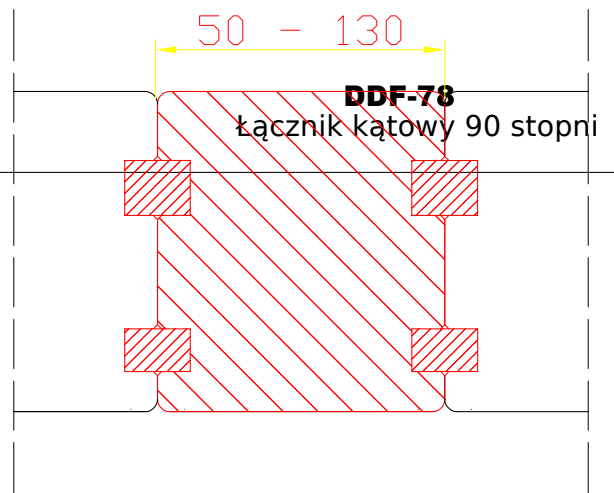

DDF-78  
Meneau mobile

**RZNE 78**  
**PEK**

otwierane do środka

DDF-78  
Jonction standard

DDF-78  
Jonction d'angle 90 °

DDF-78  
Élargisseur de 50 - 142 mm

DDF-78  
Jonction 50 - 130mm

**DDF-78**  
Poszerzenie w zakresie  
50 - 142 mm

**DDF-78**  
łącznik zestawu wymiar w zak

Jonctions (à la demande disponible à DAKO)

**DDF-78**  
 Łącznik kątowy 90 - 180 stopni  
 (na rysunku 130 stopni)

Vis

Taille par exemple 5 x 100 (standard ou d'autres tailles selon la largeur du dormant) Il faut percer un trou de 4 mm de diamètre