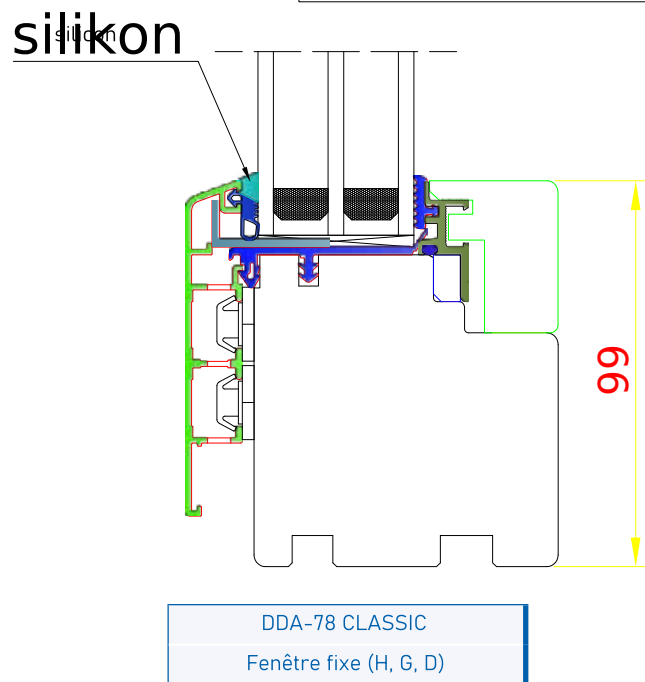

DDR-78  
Petits bois collés avec intercalaire  
fictif

**SERIA DDR-78**  
**SZPROS WIEDEŃSKI**

DDR-78  
Parclose

**DDA-78 CLASSIC BOIS - ALUMINIUM**

DDA-78 CLASSIC  
**DDA-78 CLASSIC**  
PROG - BALKON

DDA-78 CLASSIC  
Meneau mobilie - 134 mm