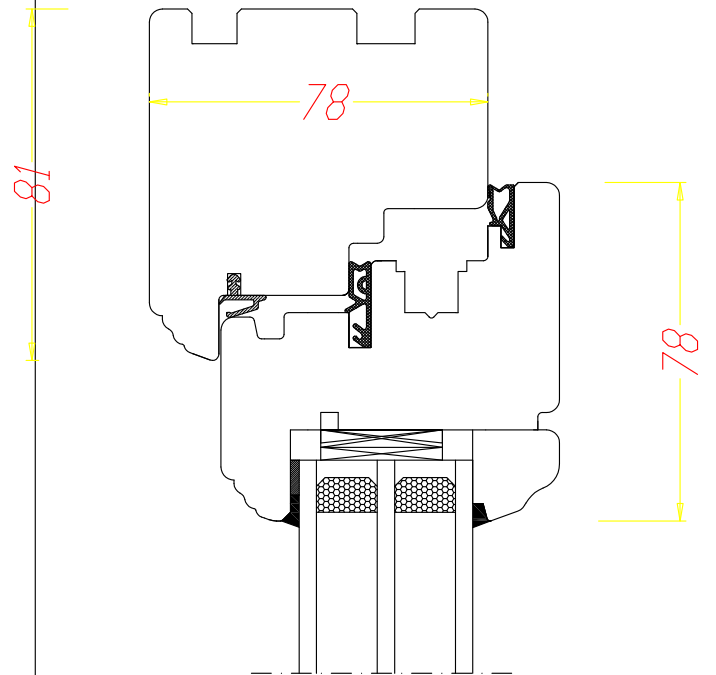

## **DDR-78 GAMME RUSTIQUE**

DDR-78  
Rejet d'eau en bois aligné

DDR-78  
Dormant - ouvrant (H, G, D)

**DDR-78**  
OŚCIEŻNICA (PRÓG) -  
SKRZYDŁO

DDR-78  
Meneau mobile - 130 mm

**DDR-78**  
OŚCIEŻNICA - SKRZYDŁO