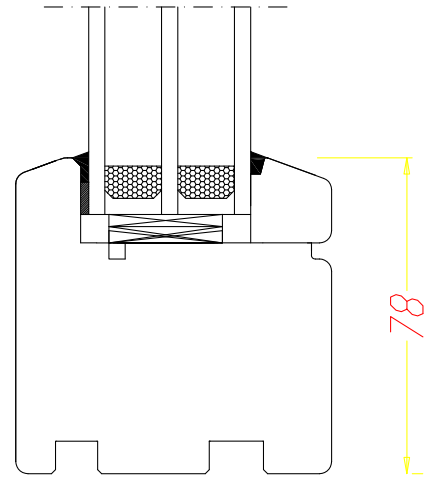

DDF-78
Dormant (option no 1.)
Fenêtre fixe (H, G, D, B)

FIX

DDF-78
OŚCIEŹNICA
(opcja nr 1.)