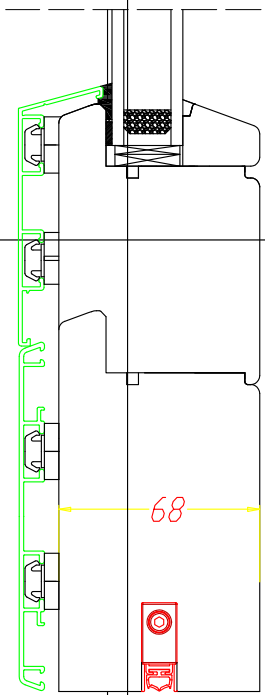

68

revêtement de sol

DDF-68 AL
Porte d'entrée avec seuil tombant
(sans seuil plat alu) - ouverte