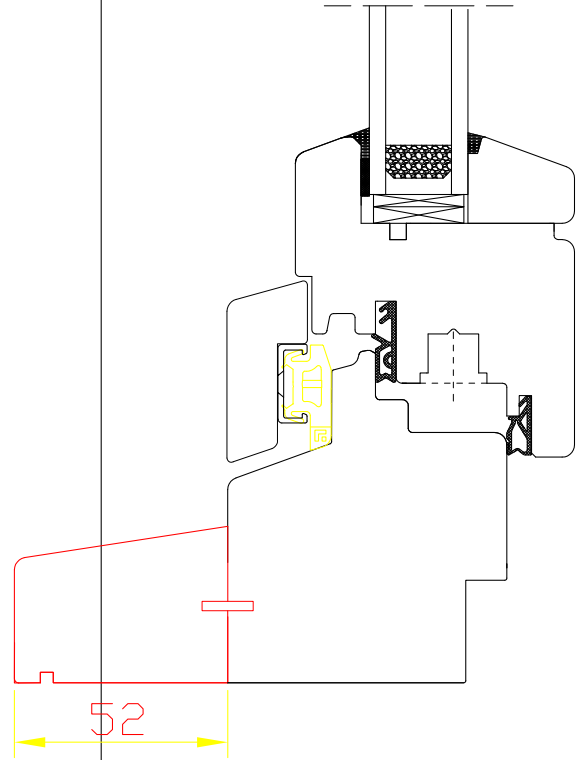

**DDF-68**

DDF-68  
Dormant (seuil) - ouvrant  
Rejet d'eau en bois aligné

DDF-68  
Découpe du dormant de l'intérieur

DDF-68  
Découpe du dormant de l'extérieur

DDF-68  
Dormant sans découpes

DDF-68  
Rejet d'eau en bois  
à moitié aligné

DDF-68  
Rejet d'eau en bois  
sur ouvrant - 35 mm

**DDF-68**  
okapnik drewniany  
na osłonięciu / półzlicowany

DDF-68  
Rejet d'eau en bois  
sur ouvrant - 25 mm

**DDF-68**  
Rejet d'eau en bois sur  
ouvrant - 35

DDF-68  
Rejet d'eau en bois sur ouvrant  
- 25 mm

DDF-68  
Pièce d'appui - 40 mm

DDF-68  
Pièce d'appui - 52mm

**DDF-68**  
Pièce d'appui - 40 mm

**DDF-68**  
Pièce d'appui - 52mm

DDF-68  
Pièce d'appui arrondie - 40 mm