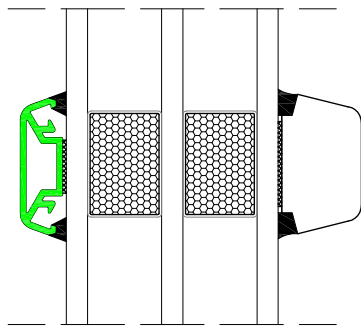

26

34

DDA-78 CLASSIC
Petits bois collés sur le vitrage

DDA-78
SZPROS "WIEDENSKI"

48

DDA-78 CLASSIC
Jonction standard

DDA-78 CLASSIC
Élargisseur (largeur - 48 mm)