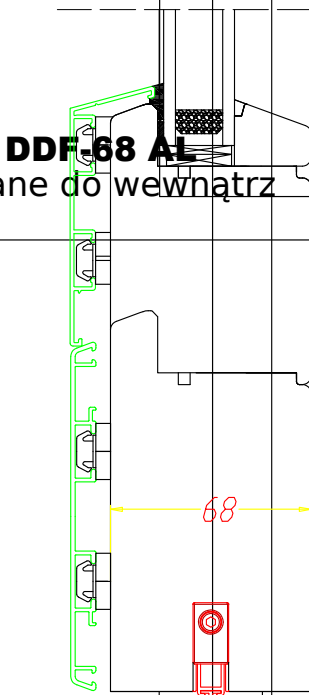

176

DDF-68 AL  
Meneau mobile  
Porte d'entrée

40

68

124

68

revêtement de sol

DDF-68 AL  
Porte d'entrée avec seuil tombant  
(sans seuil plat alu) - ouverte