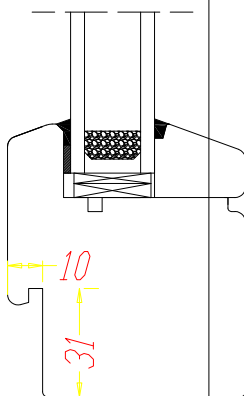

STANDARD

DDF-68  
Dormant + pièce d'appui 40 mm  
Fenêtre fixe

78

**DDF-68**  
DORMANT  
+ pièce d'appui 40mm

FIX

DDF-68  
Dormant (option no 1)  
Fenêtre fixe (H, G, D, B)

10

31