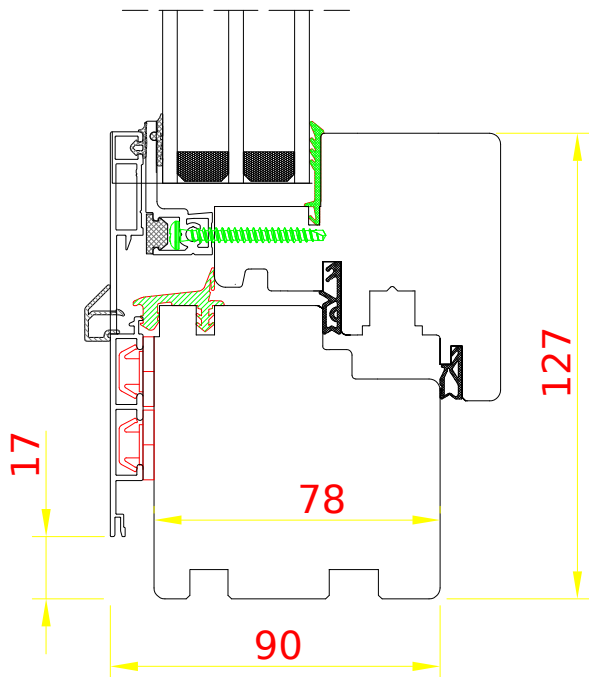

DDA-78 Integral
Dormant (seuil) ouvrant