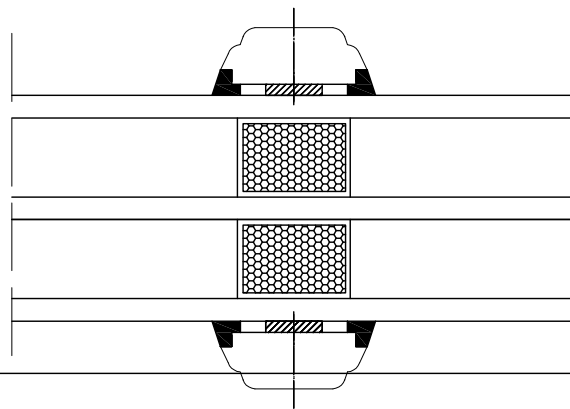

DDR-78  
Dormant  
Fenêtre fixe (H, G, D, B)

DDR-78

Ouvrant - traverse-moulure

**DDR-78**

SKRZYDŁO - ŚLEMIĘ -  
SKRZYDŁO

DDR-78

"VRAI" petit-bois

largeur 78-130 [mm]