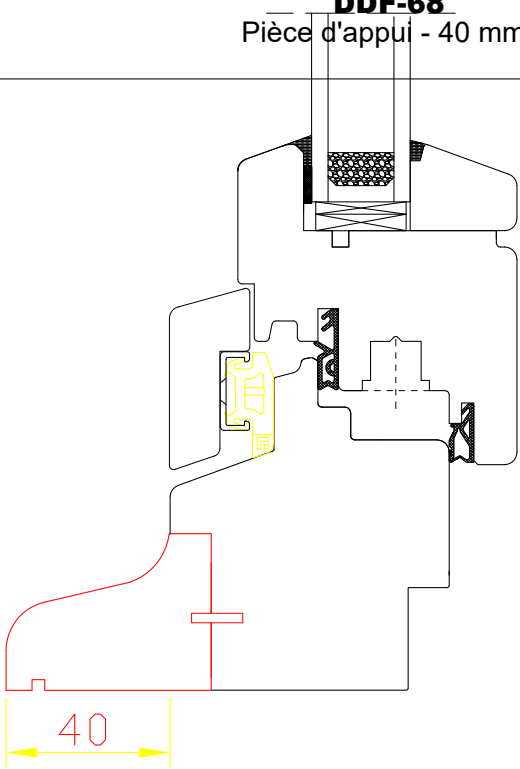

**DDF-68**

DDF-68  
Dormant (seuil) - ouvrant  
Rejet d'eau en bois aligné

DDF-68  
Découpe du dormant de l'intérieur

DDF-68  
Découpe du dormant de l'extérieur

DDF-68  
Dormant sans découpes

DDF-68  
Rejet d'eau en bois  
à moitié aligné

DDF-68  
Rejet d'eau en bois sur ouvrant  
- 25 mm

DDF-68  
Pièce d'appui - 40 mm

DDF-68  
Pièce d'appui - 52mm

**DDF-68**  
Pièce d'appui - 40 mm

**DDF-68**  
Pièce d'appui - 52mm

DDF-68  
Pièce d'appui arrondie - 40 mm

**DDF-68**  
Pièce d'appui  
arrondie - 40mm

DDF-68  
Pièce d'appui arrondie - 25 mm

**DDF-68**  
Pièce d'appui  
arrondie - 25mm

STANDARD

DDF-68  
Dormant - ouvrant (H, G, D)

DDF-68  
Dormant élargi à 100 mm (H, G, D)

**DDF-68**  
DORMANT - OUVRANT

H - dimensions sans ailes de recouvrement

**H - wymiar podawany bez renowacji**

renovation avec aile de 20 ou 30mm

**DDF-68**  
Dormant élargi à 100 mm

DDF-68  
Dormant rénovation - aile de 20 ou 30 mm (H, G, D)