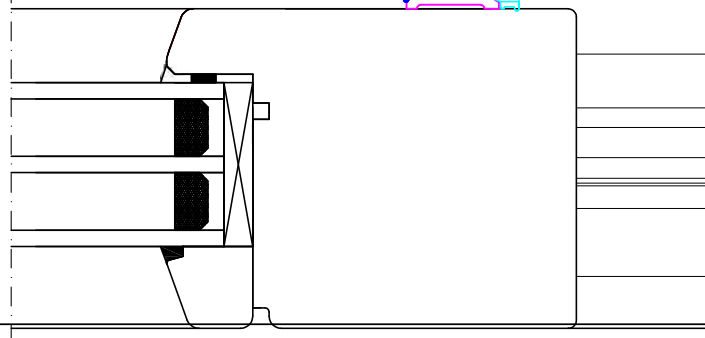

28

100

78

aluminium

**SKRZYDŁO BIERNE**

FIX

DDF-78 HST  
Ouvrant - ouvrant

**SKRZYDŁO**