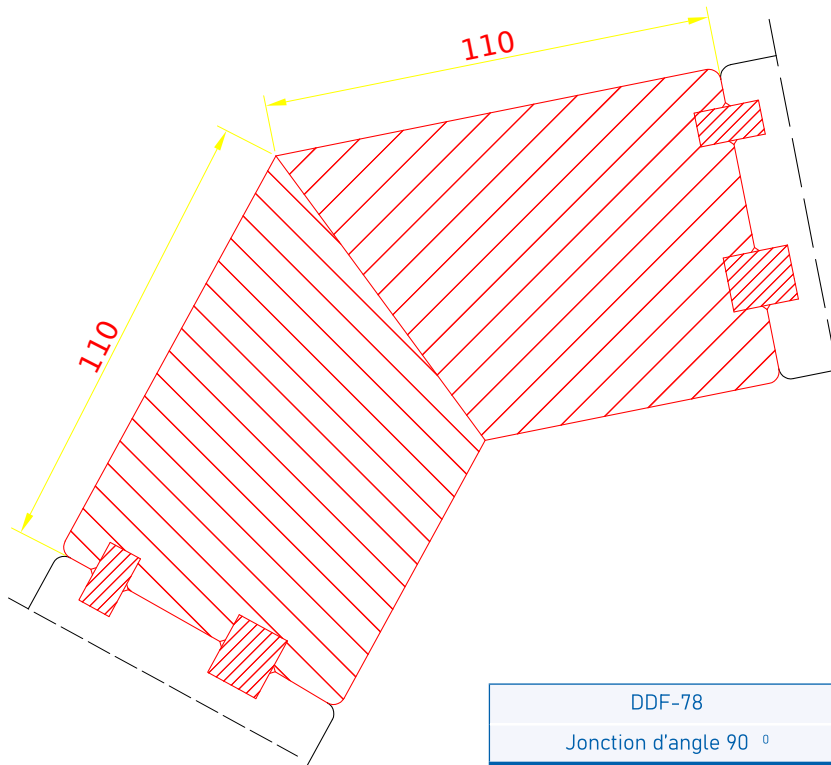

DDF-78  
Meneau mobile

**RZNE 78**  
**PEK**

otwierane do środka

DDF-78  
Jonction standard

DDF-78  
Jonction d'angle 90 °

DDF-78  
Élargisseur de 50 - 142 mm

DDF-78  
Jonction 50 - 130mm

**DDF-78**  
Poszerzenie w zakresie  
50 - 142 mm

**DDF-78**  
łącznik zestawu wymiar w zak

Jonctions (à la demande disponible à DAKO)

**DDF-78**  
 Łącznik kątowy 90 - 180 stopni  
 (na rysunku 130 stopni)

Vis

Taille par exemple 5 x 100 (standard ou d'autres tailles selon la largeur du dormant) Il faut percer un trou de 4 mm de diamètre