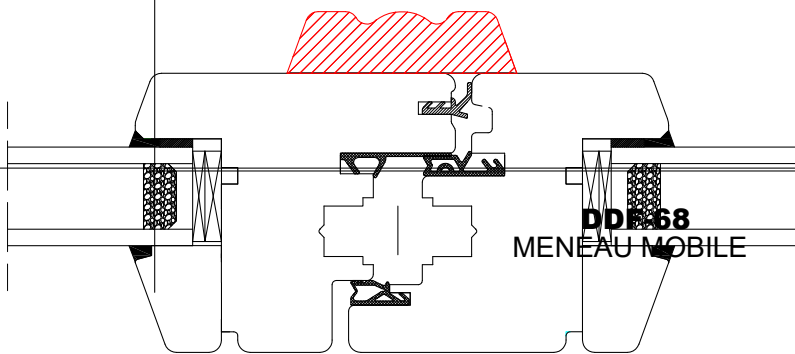

DDF-68  
Dormant (découpe de l'extérieur)  
Fenêtre fixe

10

31

10

25

DDF-68  
Dormant (avec découpes)  
Fenêtre fixe

10

25

**DDF-68**  
DORMANT  
(OPTION no 1)

DDF-68  
Dormant (découpe de l'intérieur)  
Fenêtre fixe

FIX

DDF-68  
Meneau mobile - 130 mm

DDF-68  
Meneau mobile avec moulure

DDF-68  
Poignée centrée - 130 mm  
(option)