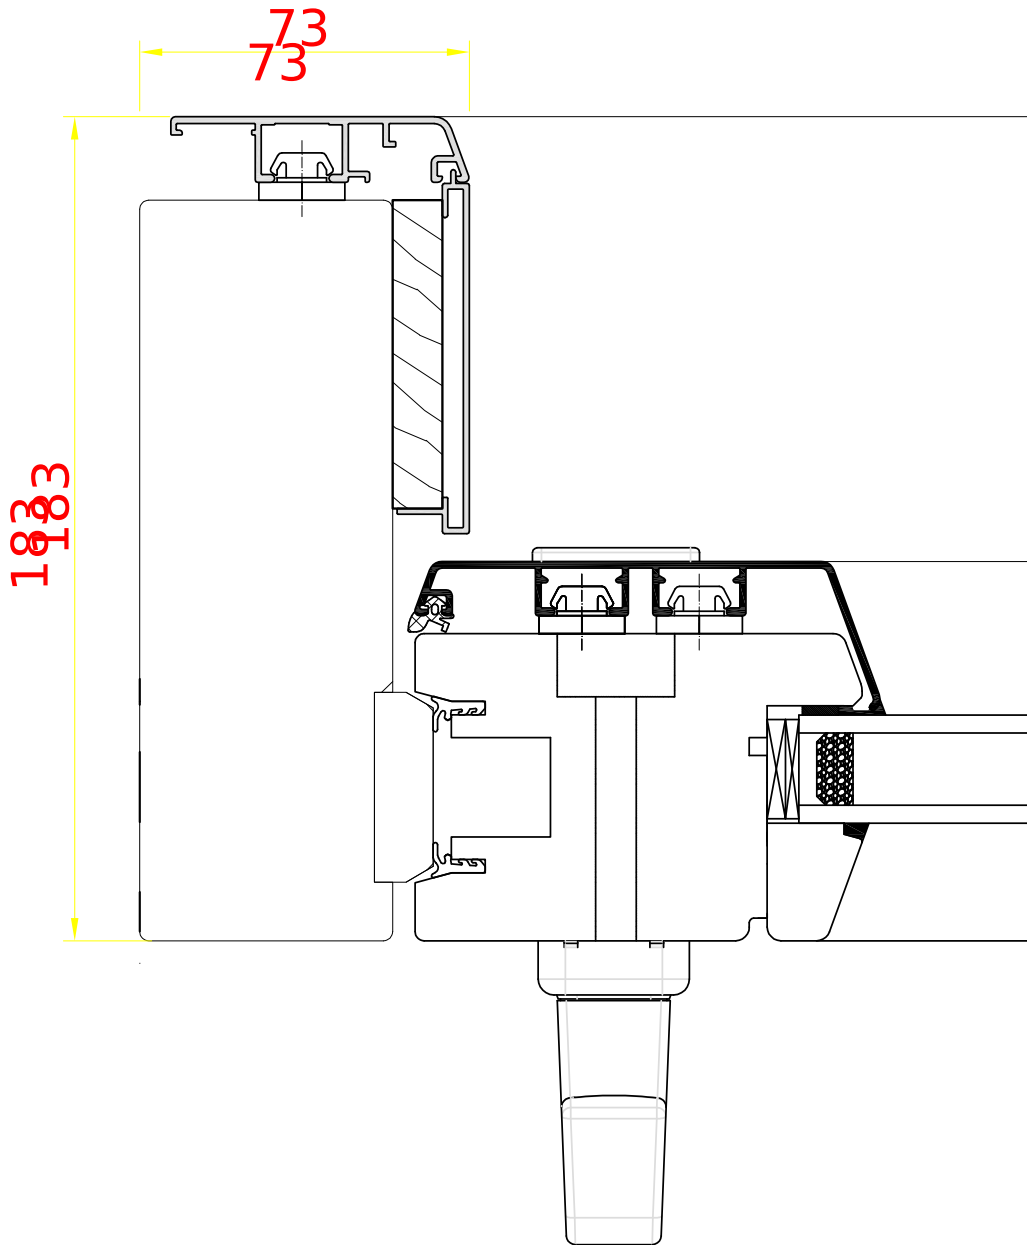

DDF-68 AL
Ouvrant actif