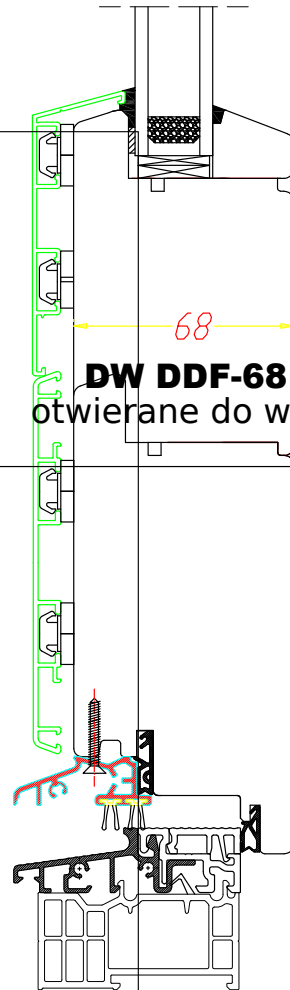

68

236

DW DDF-68 AL
otwierane do wewnątrz

DDF-68 AL
Porte d'entrée avec seuil plat alu
s'ouvrante vers l'intérieur

DW DDF-68 AL
otwierane do wewnątrz