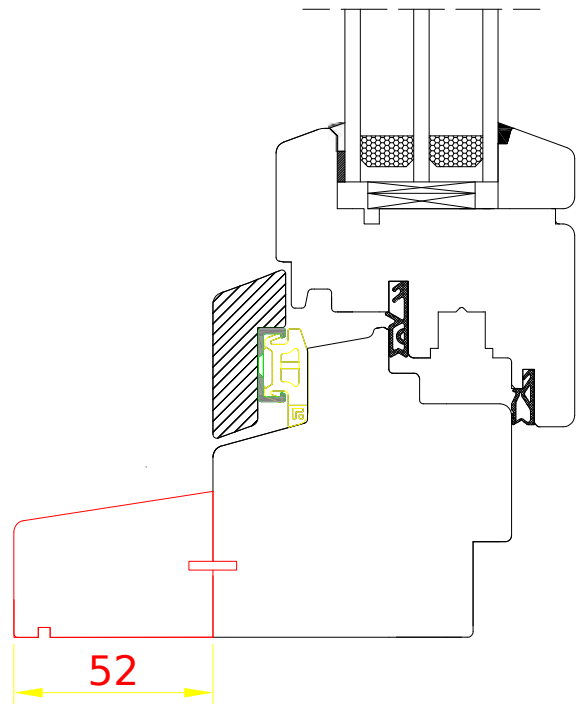

DDF-78  
Rejet d'eau en bois sur ouvrant - 25 mm

**DDF-78**  
PRÓG - SKRZYDŁO

**DDF-78**  
PRÓG - SKRZYDŁO

DDF-78  
Pièce d'appui - 40 mm

**DDF-78**  
Listwa parapetowa - 40

DDF-78  
Pièce d'appui - 52 mm

**DDF-78**  
Listwa parapetowa - 52