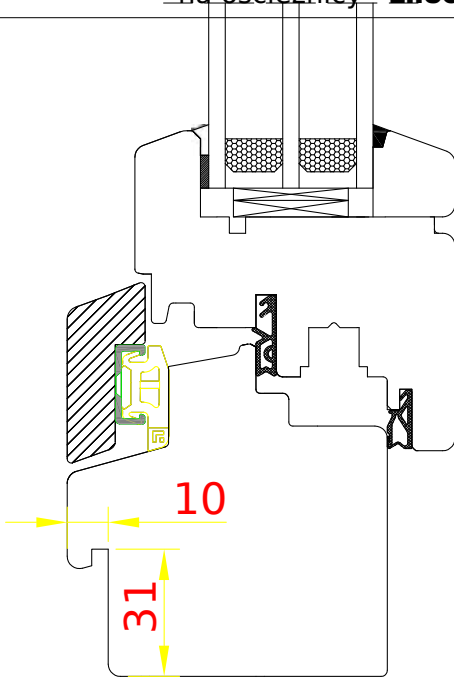

DDF-78
okapnik drewniany
na ościeżnicy - **zlicowany**

DDF-78
Podcięcie tylko od wewnątrz

DDF-78
Découpe du dormant de l'extérieur