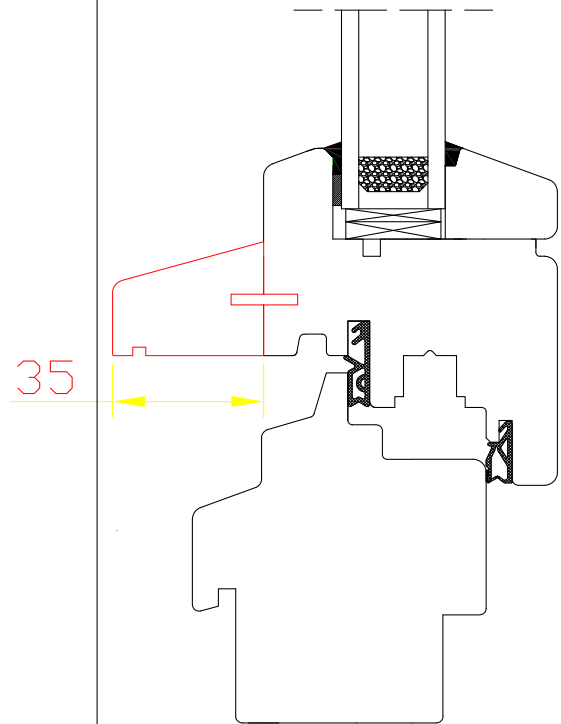

**DDF-68**

DDF-68  
Dormant (seuil) - ouvrant  
Rejet d'eau en bois aligné

DDF-68  
Découpe du dormant de l'intérieur

DDF-68  
Découpe du dormant de l'extérieur

DDF-68  
Dormant sans découpes

DDF-68  
Rejet d'eau en bois  
à moitié aligné