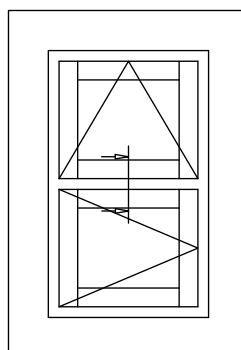

STANDARD

DDR-68  
Rejet d'eau en bois aligné

DDR-68  
Dormant - ouvrant (H, G, D)

STANDARD

**SERIA DDR-68**  
Rejet d'eau en bois aligné

**DDR-68**  
DORMANT - OUVRANT

DDR-68  
Meneau mobile - 130 mm

**DDR-68**  
**OUVRANT - TRAVERSE-**  
**MOULURE**