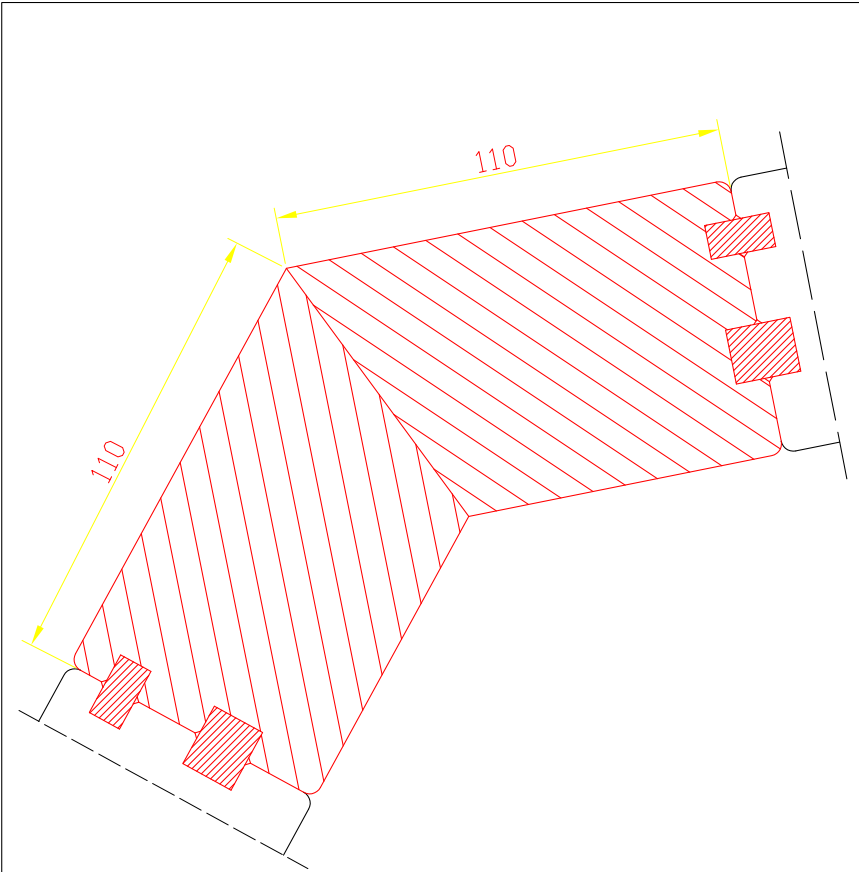

DDF-68
Meneau mobile
Porte d'entrée avec seuil plat alu s'ouvrante vers l'extérieur

DDF-68  
Jonction standard

DDF-68  
Jonction 50 - 130mm

DDF-68  
Jonction d'angle 90 °

**DDF-68**  
JONCTION D'ANGLE 90

DDF-68  
 Jonction d'angle 90 - 180°  
 (sur dessin 130°)

**DDF-68**  
 JONCTION D'ANGLE 90 - 180°  
 (SUR DESSIN 130°)

DDF-68  
 Élargisseur de 50 - 142 mm

**DDF-68**  
 Élargisseur de  
 50 - 142 mm

DDF-68

STANDARD

DDF-68  
"VRAI" petit-bois largeur  
78-130 [mm]