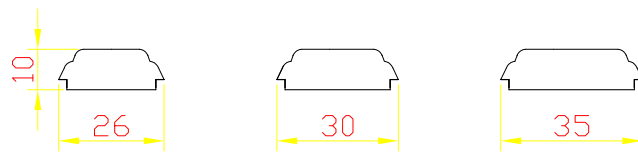

P 7.6

**PARCLOSE
(DDR-68)**

**SERIA DDR-68
SZPROS WIEDEŃSKI**