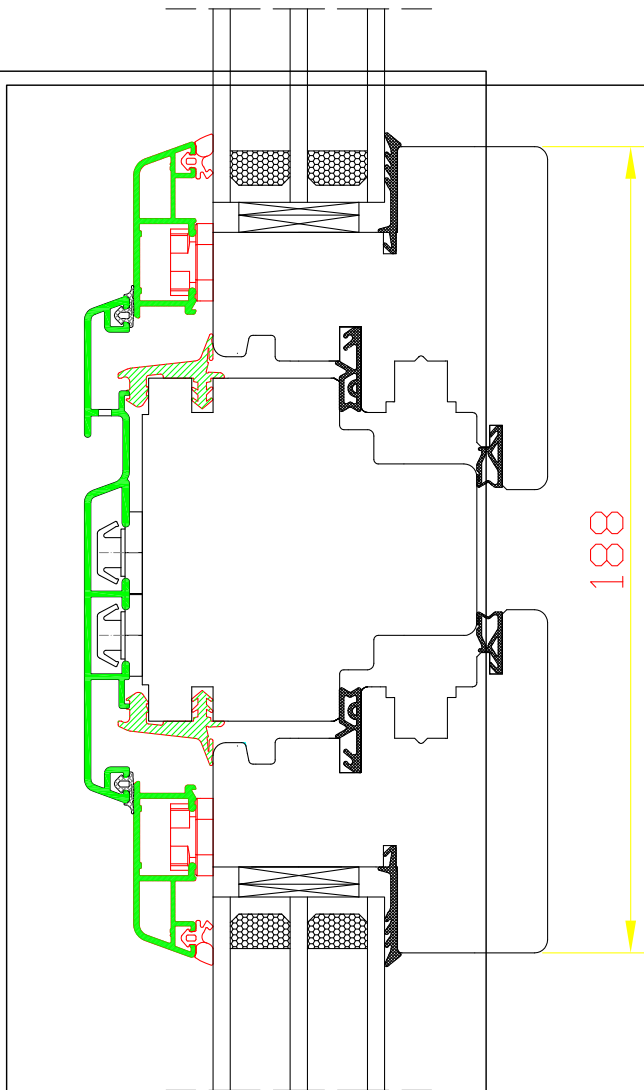

DDA-78 CLASSIC
Ouvrant - traverse - ouvrant -
SKRZYDŁO - ŚLEMIĘ -
SKRZYDŁO