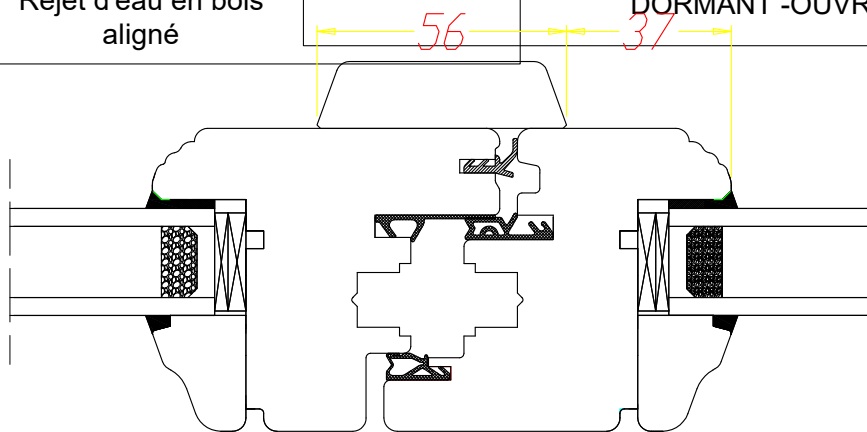

STANDARD

DDR-68  
Rejet d'eau en bois aligné

DDR-68  
Dormant - ouvrant (H, G, D)

STANDARD

**SERIA DDR-68**  
Rejet d'eau en bois aligné

**DDR-68**  
DORMANT - OUVRANT

DDR-68  
Meneau mobile - 130 mm

**DDR-68**  
**OUVRANT - TRAVERSE-**  
**MOULURE**