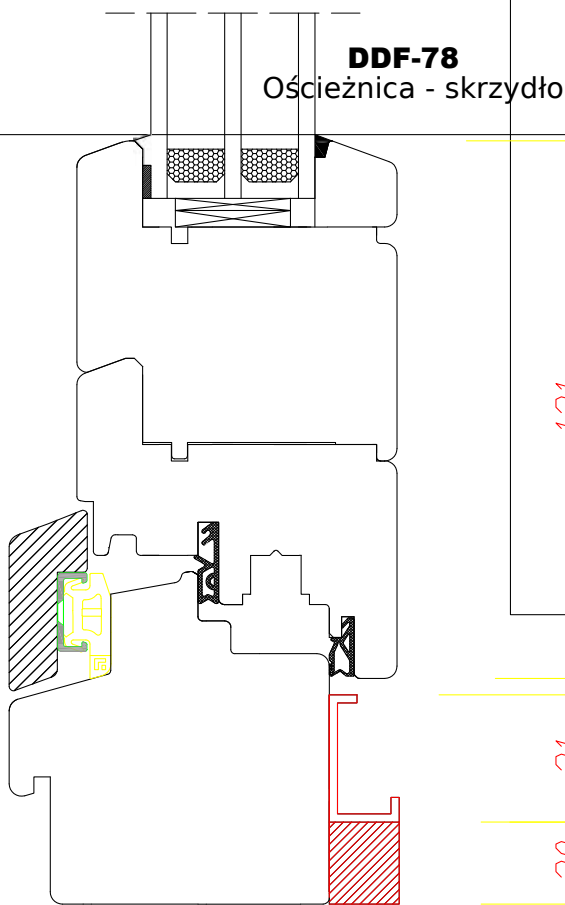

DDF-78
Seuil porte
oscilto-coulissante

DDF-78
PRÓG DRZWI
UCHYLIŃCO-PRZESUWNE

FIX