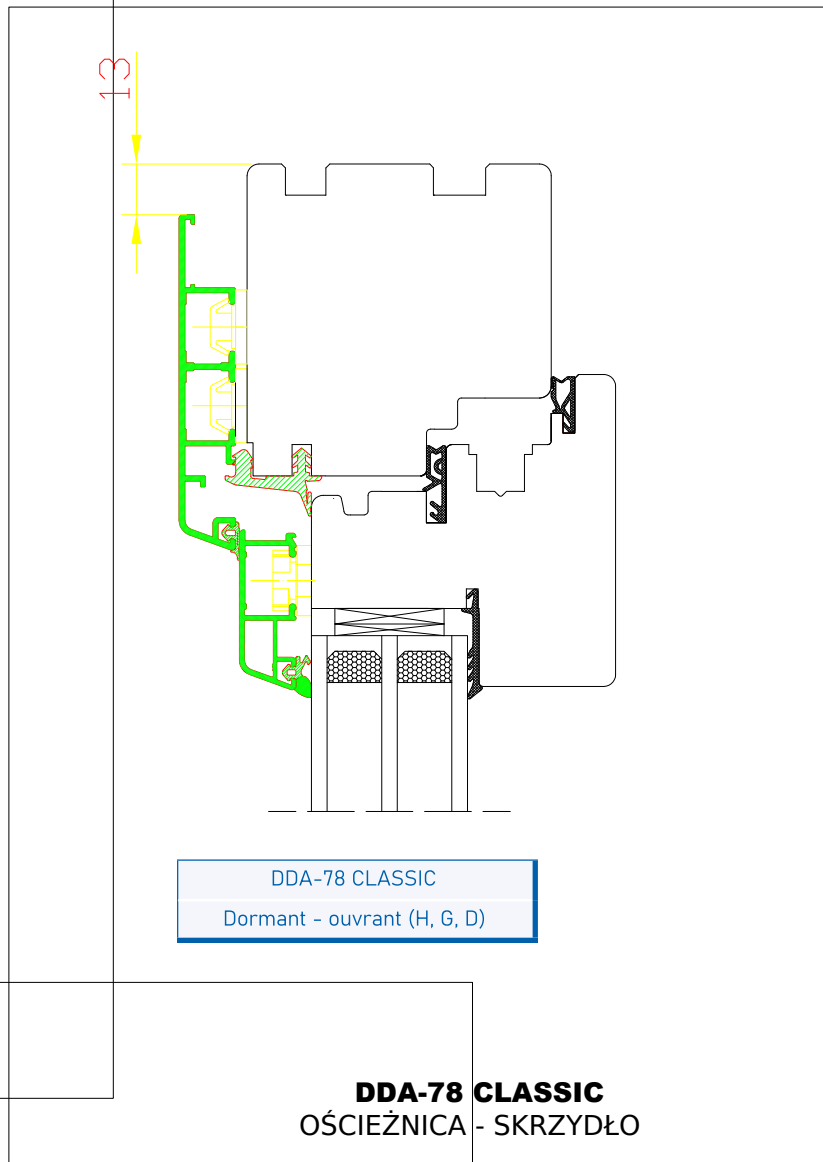

DDR-78  
Petits bois collés avec intercalaire  
fictif

**SERIA DDR-78**  
**SZPROS WIEDEŃSKI**

DDR-78  
Parclose

**DDA-78 CLASSIC BOIS - ALUMINIUM**

DDA-78 CLASSIC  
**DDA-78 CLASSIC**  
PROG - BALKON

DDA-78 CLASSIC  
Meneau mobilie - 134 mm