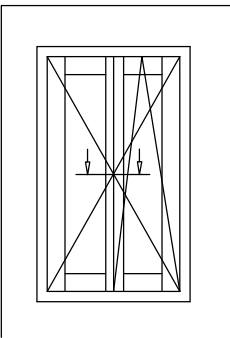

DDA-78 CLASSIC
RUCHOMY SŁUPEK

DDA-78 CLASSIC
RUCHOMY SŁUPEK