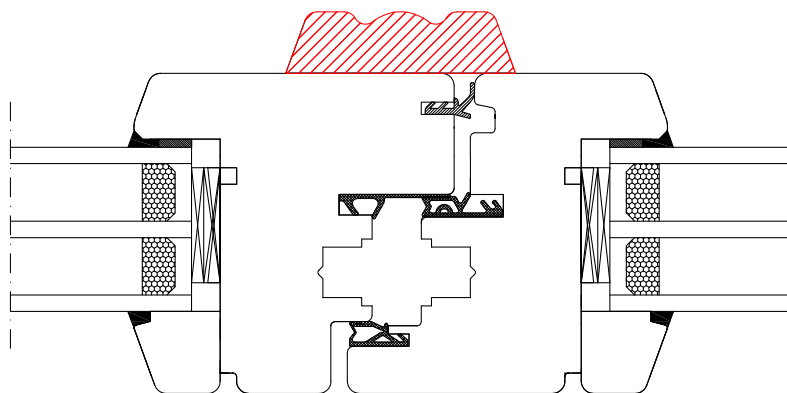

FIX  
STANDARD

**DDF-68**  
OŚCIEŻNICA  
+ listwa parapetowa 40

DDF-78  
Dormant (option no 2.)  
Fenêtre fixe (H, G, D, B)

DDF-78  
Meneau mobile  
Meneau mobile - 130 mm

DDF-78  
Meneau mobile avec moulure

DDF-78  
Poignée centrée - 130 mm  
(option)

**DDF-78**  
RUCHOMY SŁUPEK  
"Klamka centralna"

DDF-78

Meneau fix

**DDF-78**  
SŁUPEK STAŁY

DDF-78

Meneau fix avec moulure  
sur meneau

**DDF-78**  
SŁUPEK STAŁY  
LISTWA OZDOBNA