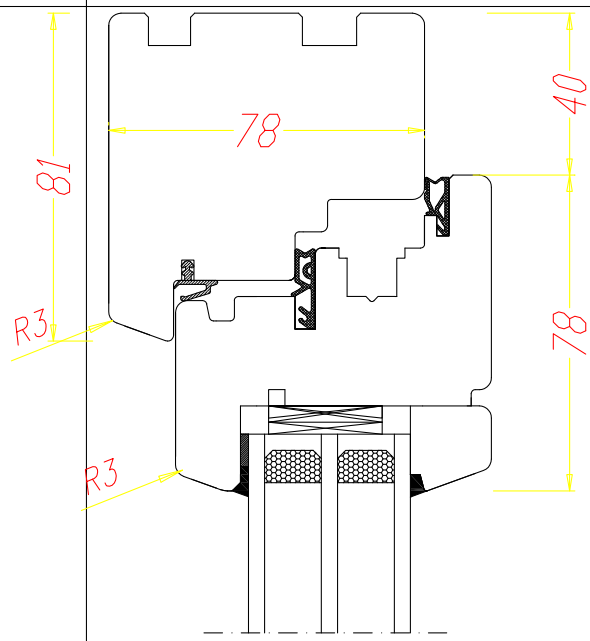

DDF-78
Dormant - ouvrant (H, G, D)

DDF-78
OŚCIEŻNICA - SKRZYDŁO