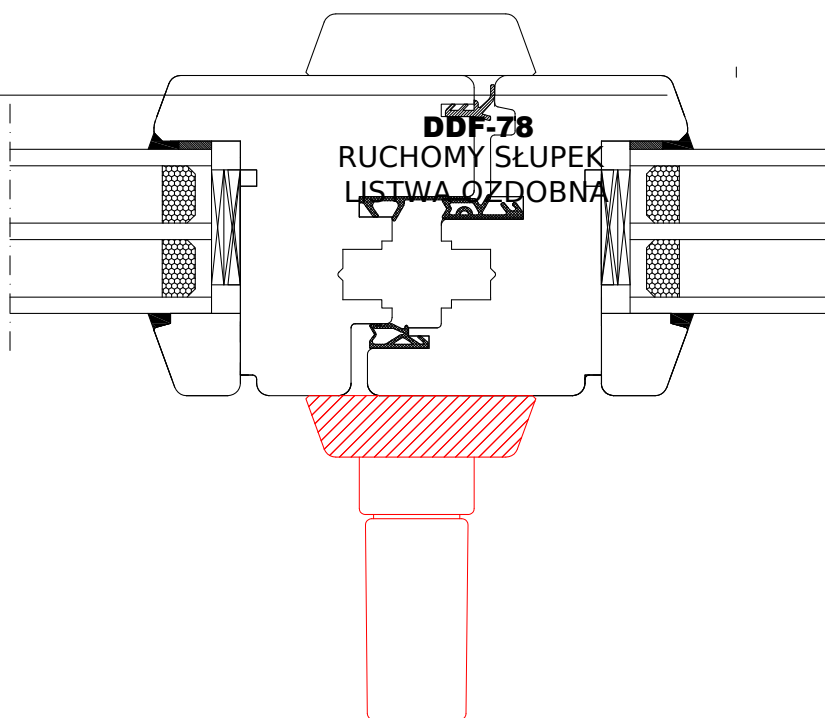

DDF-78  
Poignée centrée - 130 mm  
(option)

**DDF-78**  
RUCHOMY SŁUPEK  
"Klamka centralna"

DDF-78

Meneau fix

**DDF-78**  
SŁUPEK STAŁY

DDF-78

Meneau fix avec moulure  
sur meneau

**DDF-78**  
SŁUPEK STAŁY  
LISTWA OZDOBNA