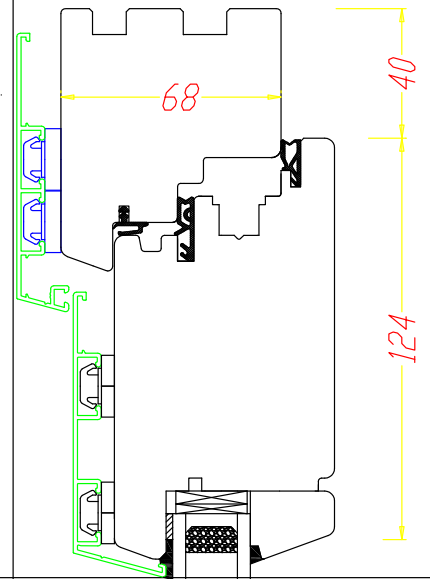

L'élargisseur n'est pas compris dans la hauteur (chiffré en logiciel PAM)

176

DDF-68 AL
Meneau mobile
Porte d'entrée

40

68

124

68

revêtement de sol

DDF-68 AL
Porte d'entrée avec seuil tombant
(sans seuil plat alu) - ouverte

68

revêtement de sol

DDF-68 AL
Porte d'entrée avec seuil tombant
(sans seuil plat alu) - fermée

DW DDF-68 AL
otwierane do wewnątrz

68

236

DW DDF-68 AL
otwierane do wewnątrz

DW DDF-68 AL
otwierane do wewnątrz