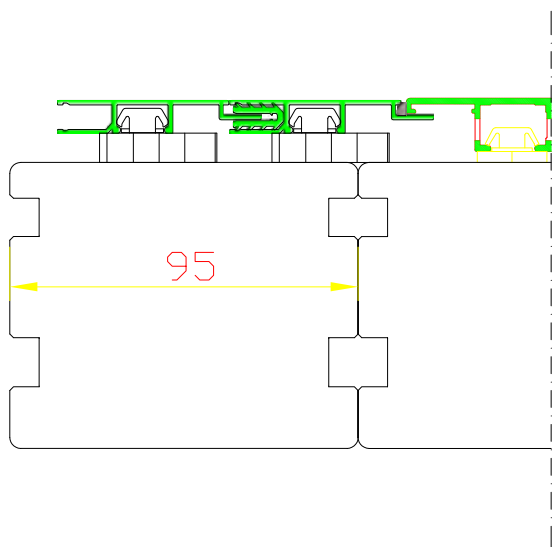

**DDA-78**  
SZPROS "WIEDENSKI"

48

DDA-78 CLASSIC  
Jonction standard

DDA-78 CLASSIC  
Élargisseur (largeur - 48 mm)

DDA-78 CLASSIC  
Élargisseur (largeur - 95 mm)

**DDA-78**  
POSZERZENIE  
( SZEROKOŚĆ - 95 mm)