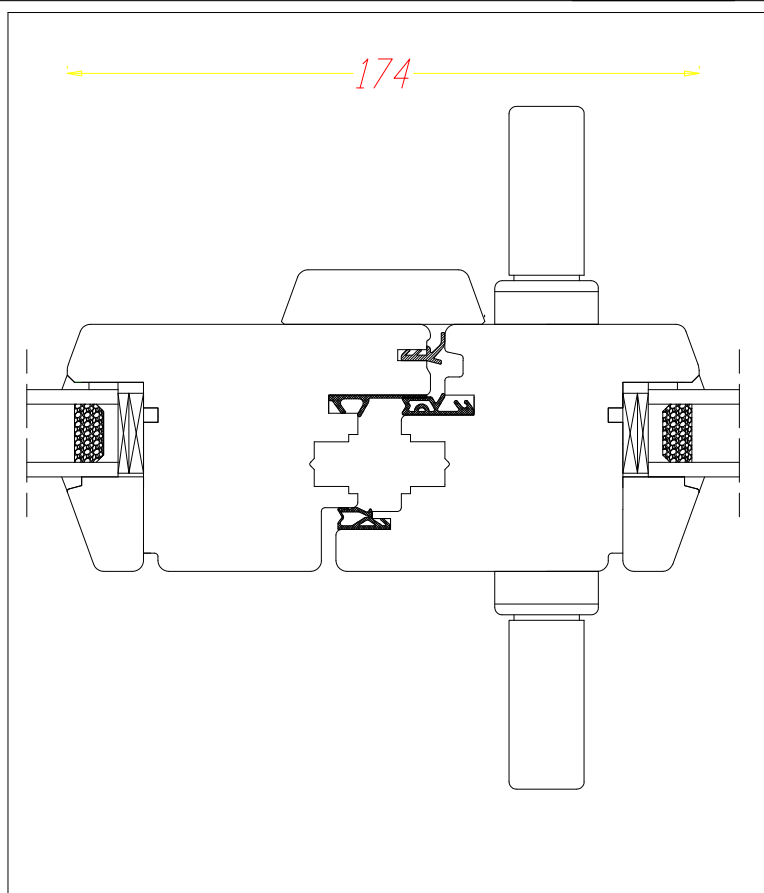

DDF-68
TRAVERSE - REJET
D'EAU- MOULURE

DDF-68
Porte fenêtre
Double poignée avec serrure