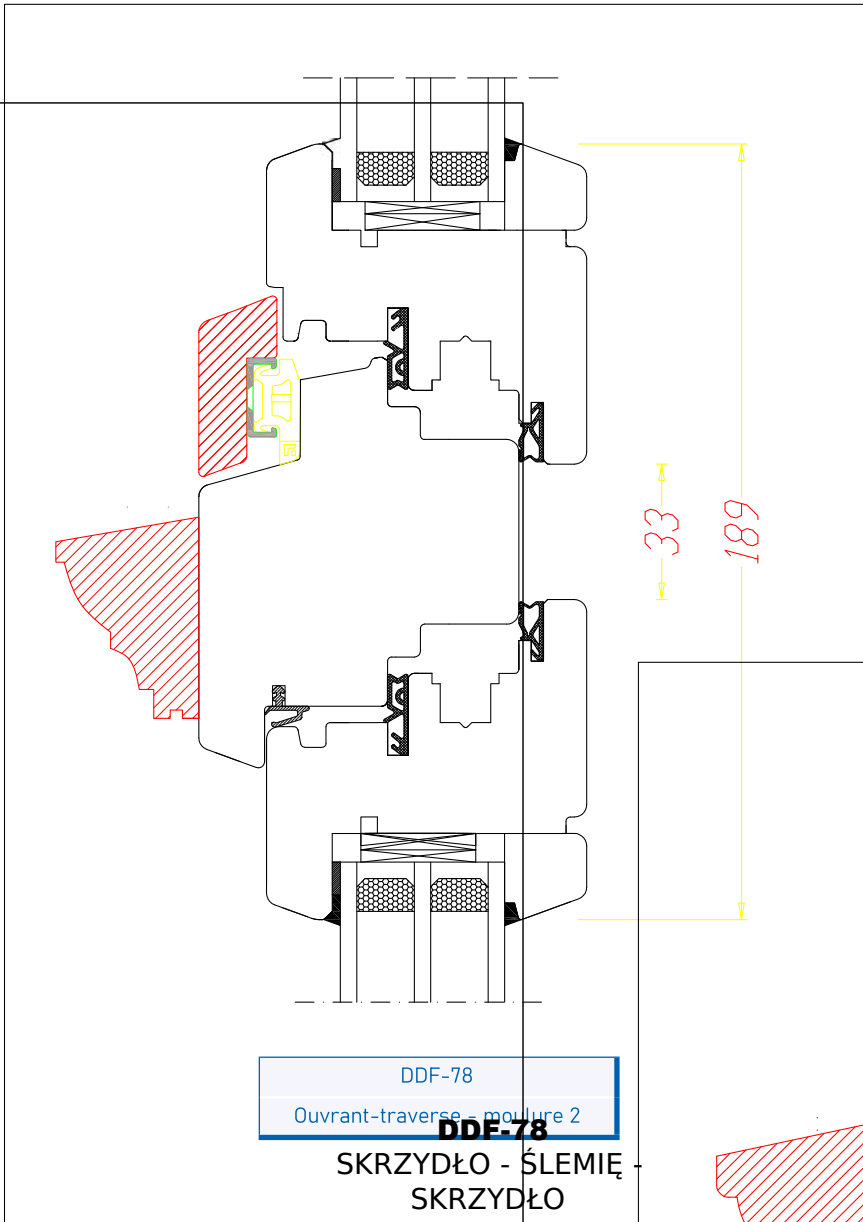

DDF-78
Ouvrant-traverse - module 2