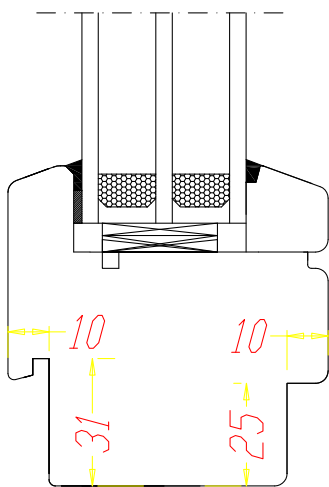

DDF-78
Dormant (avec découpes)
Fenêtre fixe (Traverse basse)