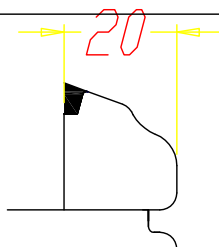

SERIA DDR-78
SZPROS WIEDEŃSKI