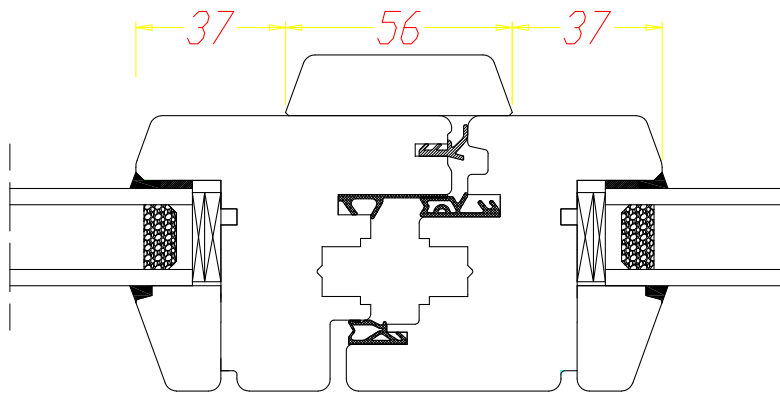

STANDARD

DDF-68  
Dormant + pièce d'appui 40 mm  
Fenêtre fixe

78

**DDF-68**  
DORMANT  
+ pièce d'appui 40mm

FIX

DDF-68  
Dormant (option no 1)  
Fenêtre fixe (H, G, D, B)

10

31

DDF-68  
Dormant (découpe de l'extérieur)  
Fenêtre fixe

10

31

10

25

DDF-68  
Dormant (avec découpes)  
Fenêtre fixe

10

25

**DDF-68**  
DORMANT  
(OPTION no 1)

DDF-68  
Dormant (découpe de l'intérieur)  
Fenêtre fixe

FIX

DDF-68  
Meneau mobile - 130 mm

DDF-68  
Meneau mobile avec moulure

DDF-68  
Poignée centrée - 130 mm  
(option)