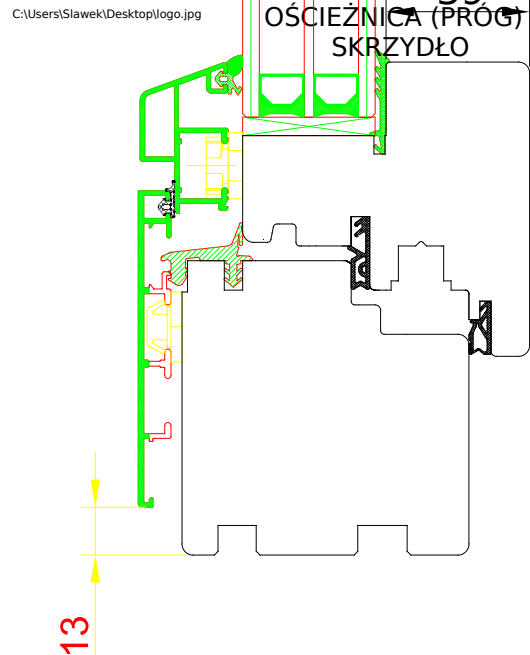

DDA-78 CLASSIC 0.5
OŚCIEŻNICA (PRÓG) -
SKRZYDŁO

DDA-78 Linear
Dormant (seuil) ouvrant