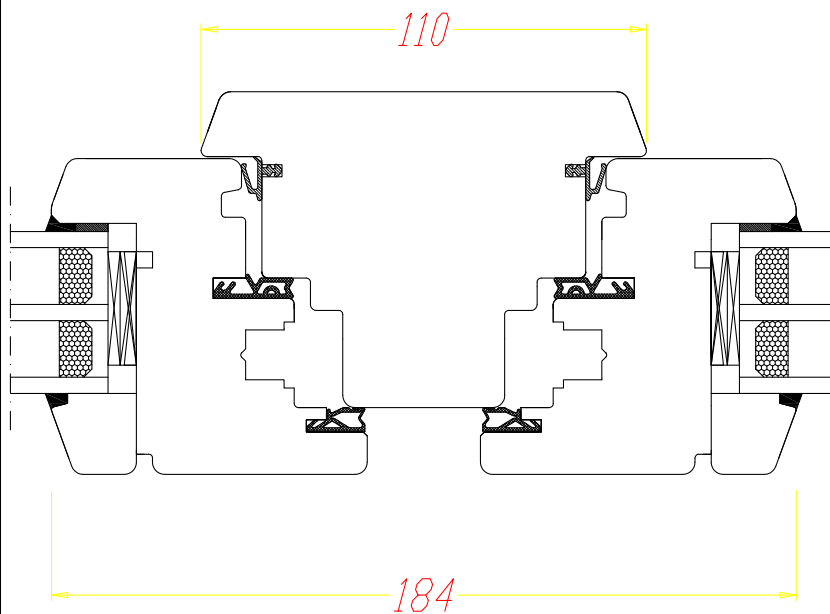

DDF-78

Meneau fix