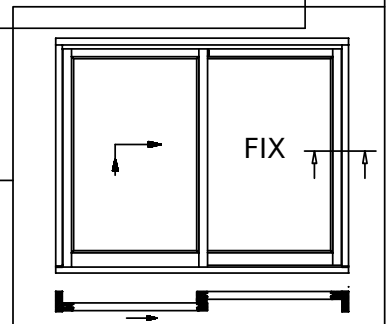

63

FIX

SKRZYDŁO BIERNE

SKRZYDŁO BIERNE