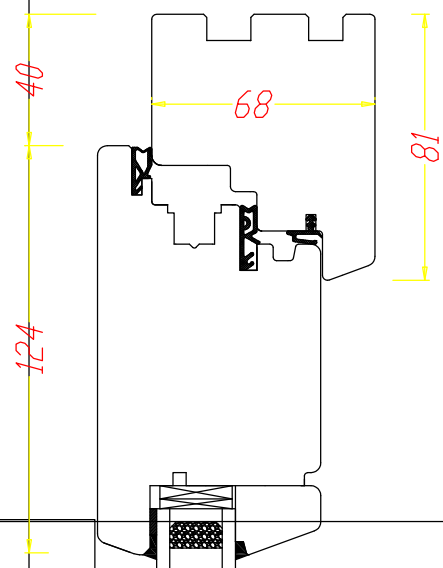

L'élargisseur n'est pas compris dans la hauteur
(chiffré en logiciel PAM)

DDF-68

Porte d'entrée avec seuil plat alu
s'ouvrante vers l'intérieur

DRZWI ZEWNĘTRZNE 68
otwierane do wewnątrz

DDF-68

Porte d'entrée avec seuil plat alu
s'ouvrante vers l'extérieur