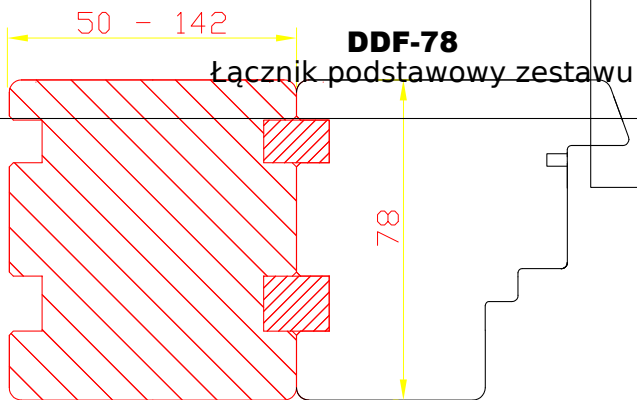

DDF-78  
Meneau mobile

**RZNE 78**  
**PEK**

otwierane do środka

DDF-78  
Jonction standard

DDF-78  
Jonction d'angle 90 °

DDF-78  
Élargisseur de 50 - 142 mm

DDF-78  
Jonction 50 - 130mm

**DDF-78**  
Poszerzenie w zakresie  
50 - 142 mm

**DDF-78**  
łącznik zestawu wymiar w zak

Jonctions (à la demande disponible à DAKO)

**DDF-78**  
 Łącznik kątowy 90 - 180 stopni  
 (na rysunku 130 stopni)

Vis

Taille par exemple 5 x 100 (standard ou d'autres tailles selon la largeur du dormant) Il faut percer un trou de 4 mm de diamètre