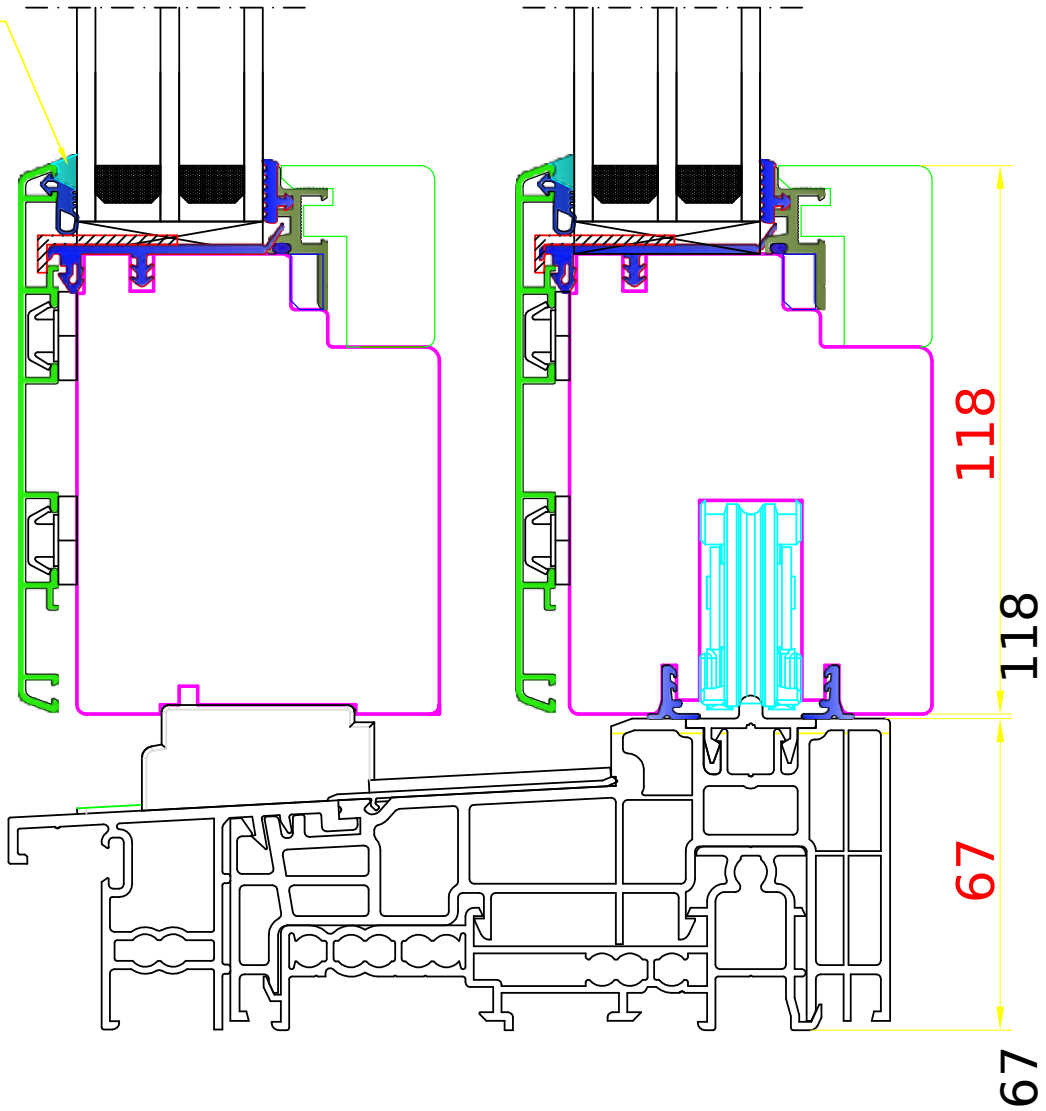

DDA-78 CLASSIC  
Jonction d'angle (90°)

**DDA-78**  
ŁĄCZNIK KĄTOWY  
( 90 stopni )

DDA-78 CLASSIC  
Jonction d'angle (91 - 179°)

silikon

silikon

DDA-78 HST CLASSIC

Seuil

PRÓG