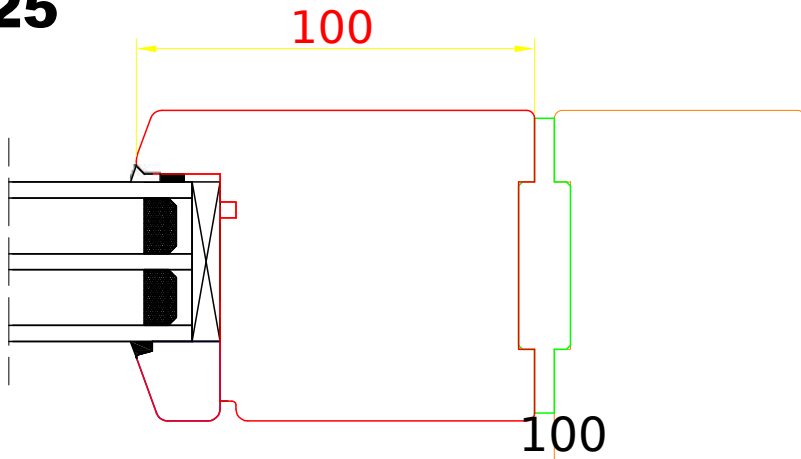

P 4.25

DDF-78 HST
Ouvrant passif