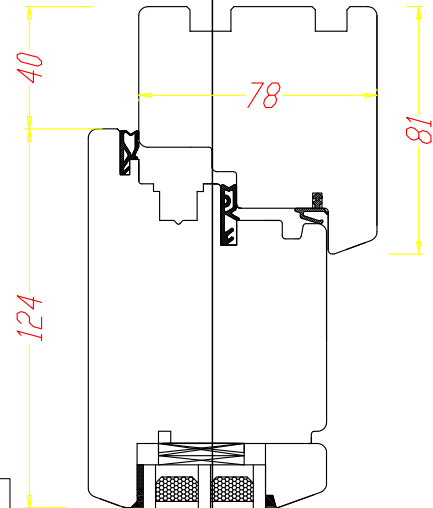

L'élargisseur n'est pas compris dans la hauteur
(chiffre en togiciet PAM)

**Wysokość poszerzenia nie
uwzględnione przy wycenie w
programie PAM**

DRZWI ZEWNĘTRZNE 78
OŚCIEŻNICA - SKRZYDŁO
otwierane do wewnątrz

DRZWI ZEWNĘTRZNE 78
OŚCIEŻNICA - SKRZYDŁO
otwierane na zewnątrz