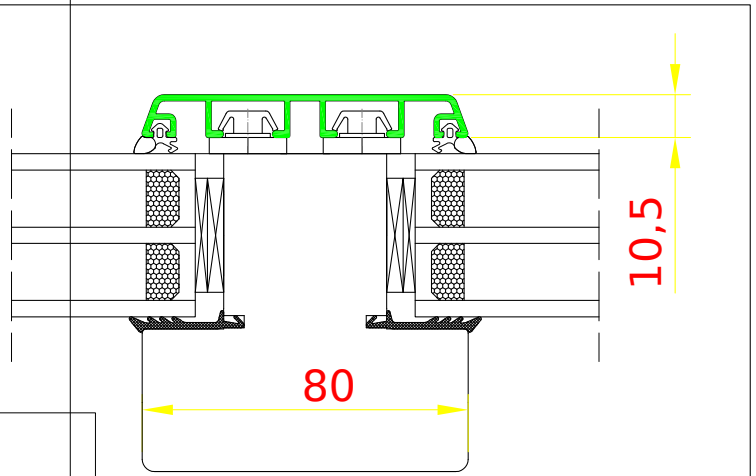

silikon

FIX

silikon

DDA-78 CLASSIC
FIX - ŚLĘMIĘ - SKRZYDŁO

FIX

silikon

DDA-78 CLASSIC
FIX - ŚLĘMIĘ - FIX

FIX