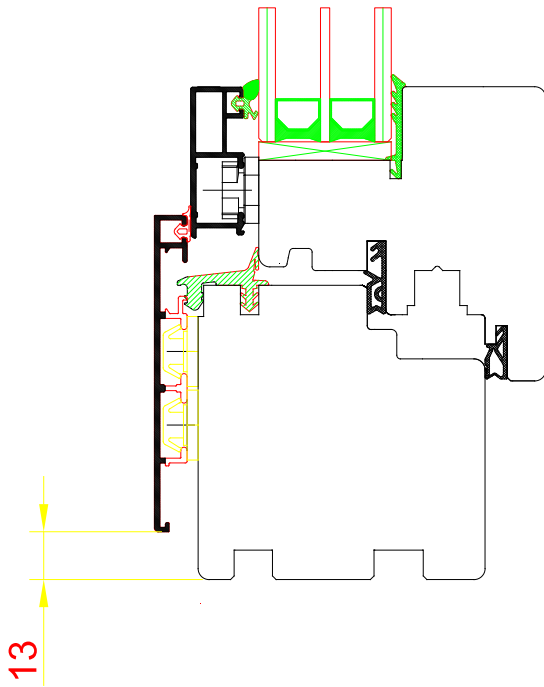

DDA-78 Quadrat
Dormant (seuil) ouvrant