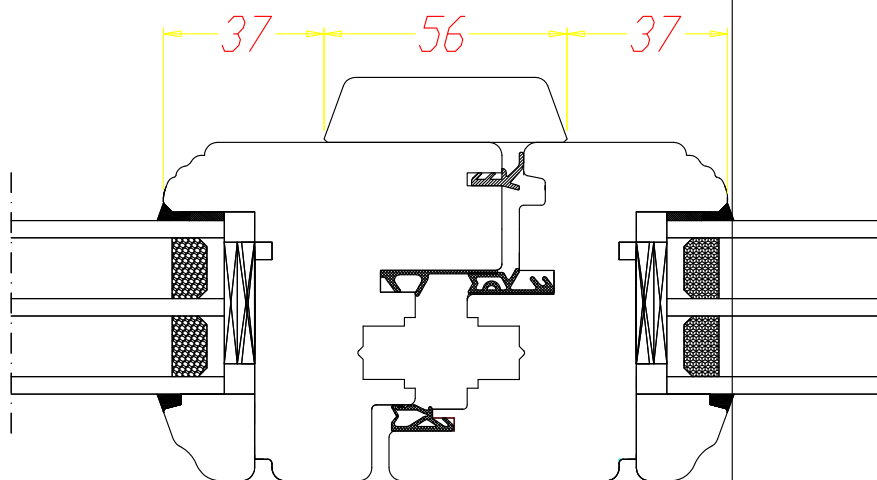

## **DDR-78 GAMME RUSTIQUE**

DDR-78  
Rejet d'eau en bois aligné

DDR-78  
Dormant - ouvrant (H, G, D)

**DDR-78**  
OŚCIEŻNICA (PRÓG) -  
SKRZYDŁO

DDR-78  
Meneau mobile - 130 mm

**DDR-78**  
OŚCIEŻNICA - SKRZYDŁO