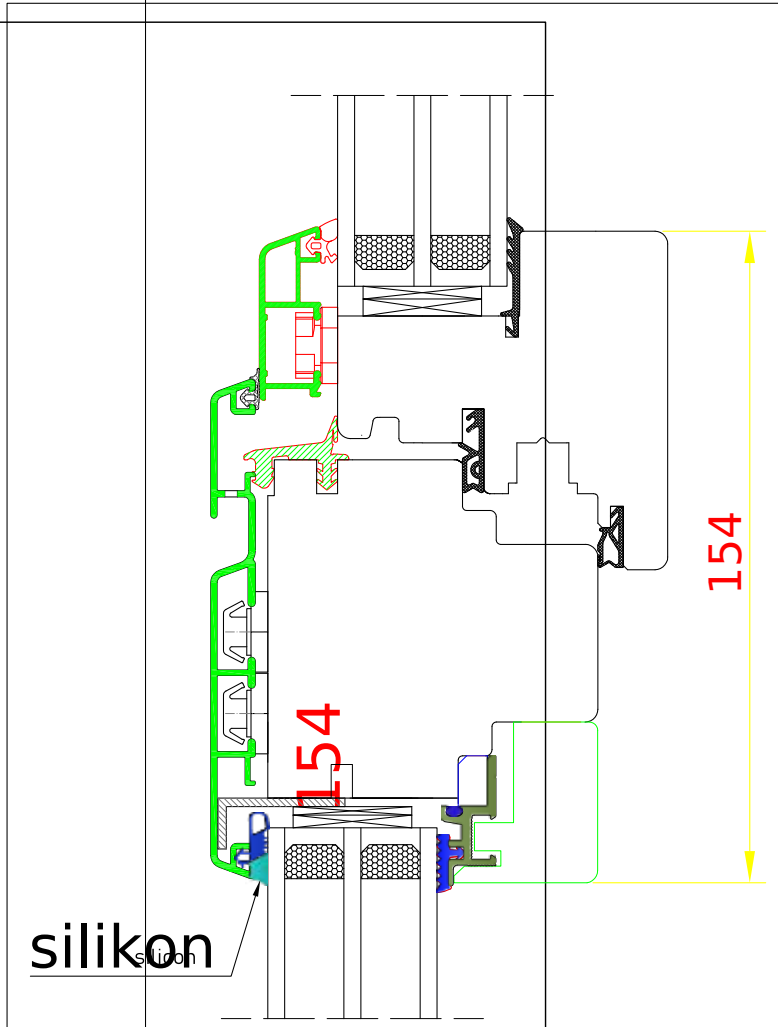

DDA-78 CLASSIC
Ouvrant - traverse - fix