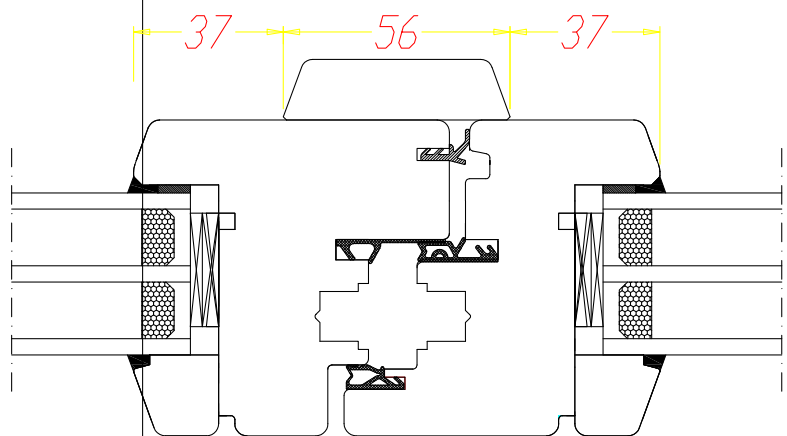

DDF-78
Meneau mobile
Meneau mobile - 130 mm