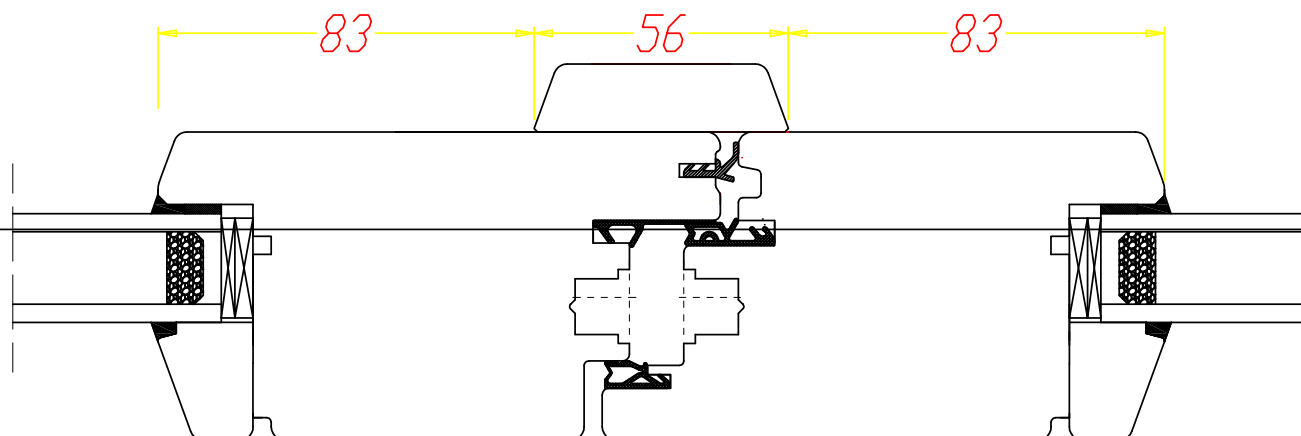

**DRZWI ZEWNĘTRZNE 68**  
OŚCIEŻNICA - SKRZYDŁO  
otwierane do wewnątrz

DDF-68

Porte d'entrée avec seuil plat alu  
s'ouvrante vers l'intérieur

**DRZWI ZEWNĘTRZNE 68**  
otwierane do wewnątrz

**DRZWI ZEWNĘTRZNE 68**  
OŚCIEŻNICA - SKRZYDŁO  
otwierane na zewnątrz

DDF-68

Porte d'entrée avec seuil plat alu  
s'ouvrante vers l'extérieur

**DRZWI ZEWNĘTRZNE 68**  
otwierane na zewnątrz

DDF-68
Meneau mobile
Porte d'entrée avec seuil plat alu s'ouvrante vers l'intérieur