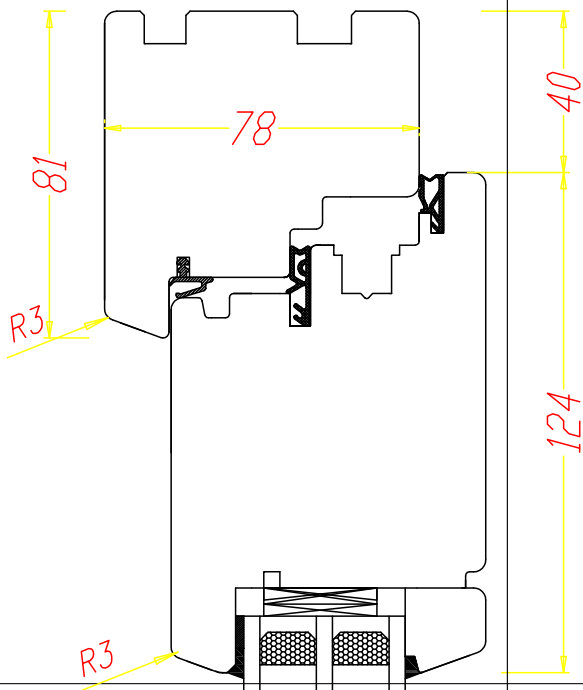

L'élargisseur n'est pas compris dans la hauteur
(chiffre en togiciet PAM)

**Wysokość poszerzenia nie
uwzględnione przy wycenie w
programie PAM**

DRZWI ZEWNĘTRZNE 78
OŚCIEŻNICA - SKRZYDŁO
otwierane do wewnątrz

DRZWI ZEWNĘTRZNE 78
OŚCIEŻNICA - SKRZYDŁO
otwierane na zewnątrz