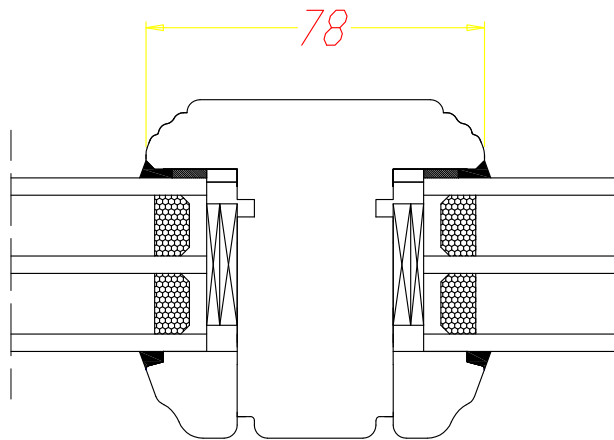

DDR-78  
Dormant  
Fenêtre fixe (H, G, D, B)

DDR-78

Ouvrant - traverse-moulure

**DDR-78**

SKRZYDŁO - ŚLEMIĘ -  
SKRZYDŁO

DDR-78

"VRAI" petit-bois

largeur 78-130 [mm]