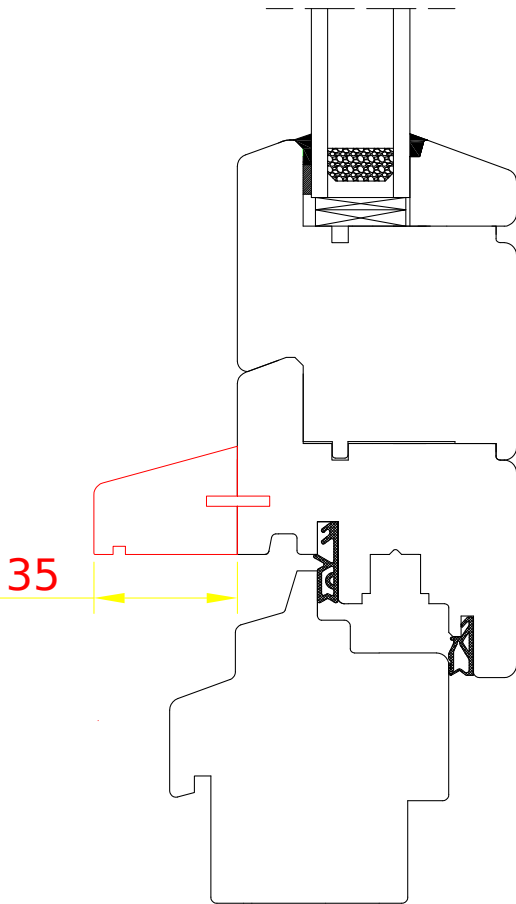

**DDF-68**  
DORMANT - OUVRANT

H - dimensions sans ailes de recouvrement

**H - wymiar podawany bez renowacji**

renovation avec aile de 20 ou 30mm

**DDF-68**  
Dormant élargi à 100 mm

DDF-68  
Dormant rénovation - aile de 20 ou 30 mm (H, G, D)

DDF-68  
Tapée - 120, 140, 160 mm (H, G, D)

DDF-68  
Dormant monobloc  
120, 140, 160 mm (H, G, D)

**DDF-68**  
Monoblock + renovación  
120; 140; 160.

DDF-68  
Dormant ouvrant - traverse basse  
(nécessaire si l'ouvrant fait  
1900mm de hauteur)  
**DDF-68**  
OŚCIEŻNICA (PRÓG) -  
SKRZYDŁO-KOPACZ

DDF-68  
Seuil porte oscillo-coulissante

**DDF-68**  
PRÓG DRZWI  
UCHYLNNO-PRZESUWNE

FIX

35

DDF-68  
Dormant traverse basse  
rejet d'eau en bois

**DDF-68**  
SKRZYDŁO - KOPACZ  
okapnik dr. na skrzydle

40