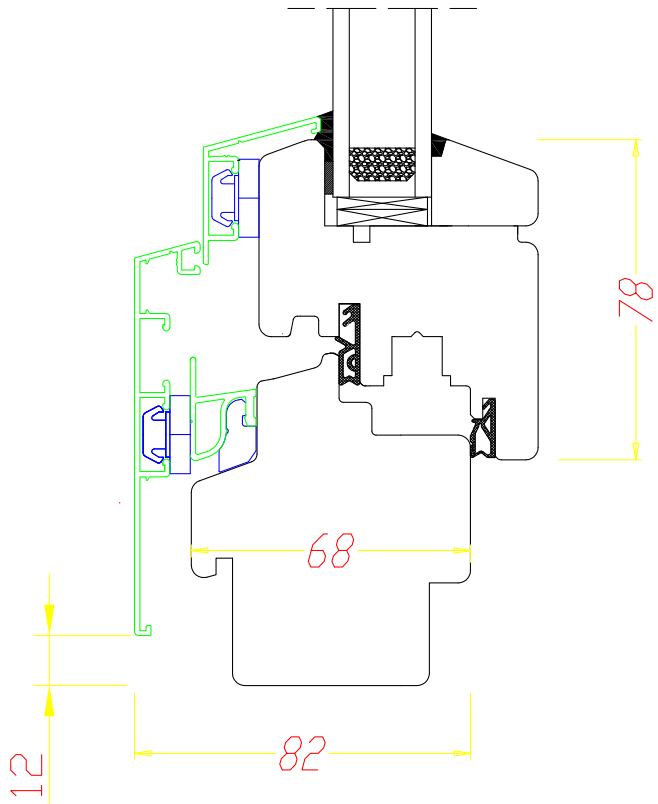

STANDARD

DDR-68  
Rejet d'eau en bois aligné

DDR-68  
Dormant - ouvrant (H, G, D)

STANDARD

**SERIA DDR-68**  
Rejet d'eau en bois aligné

**DDR-68**  
DORMANT - OUVRANT

DDR-68  
Meneau mobile - 130 mm

**DDR-68**  
**OUVRANT - TRAVERSE-**  
**MOULURE**

DDR-68  
Parclose

**P 7.6**

**PARCLOSE  
(DDR-68)**

DDR-68  
Petits bois collés  
avec intercalaire fictif

**SERIA DDR-68  
SZPROS WIEDEŃSKI**

DDR-68  
"VRAI" petit-bois largeur  
78-130 [mm]

**DDF-68 AL**  
**BOIS AVEC CAPOTAGE EN ALUMINIUM**