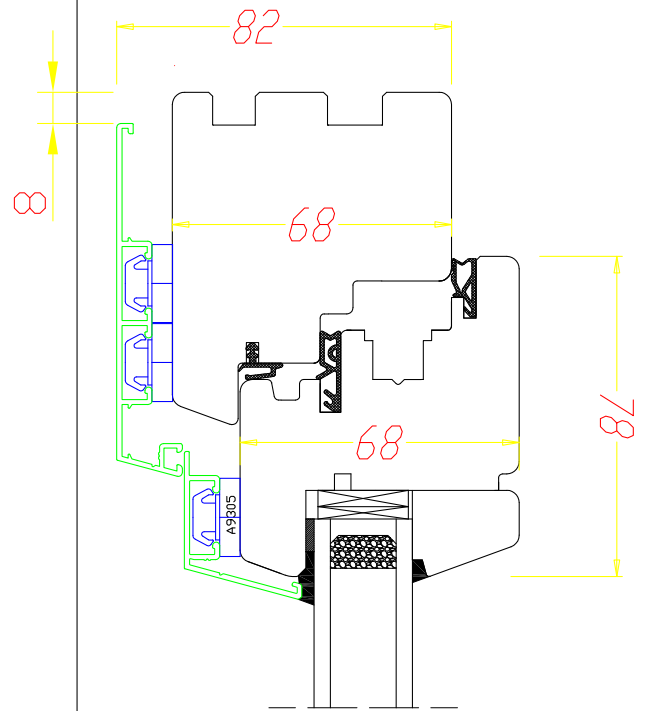

DDF-68 AL
Dormant - ouvrant (H, G, D)