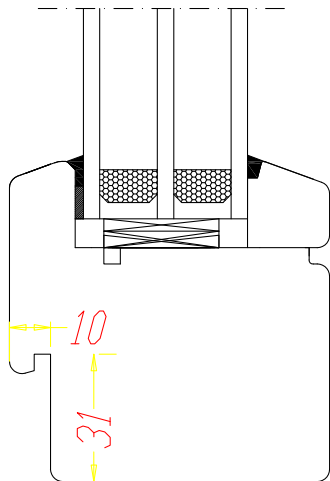

DDF-78
Dormant (découpe de l'extérieur)
Fenêtre fixe