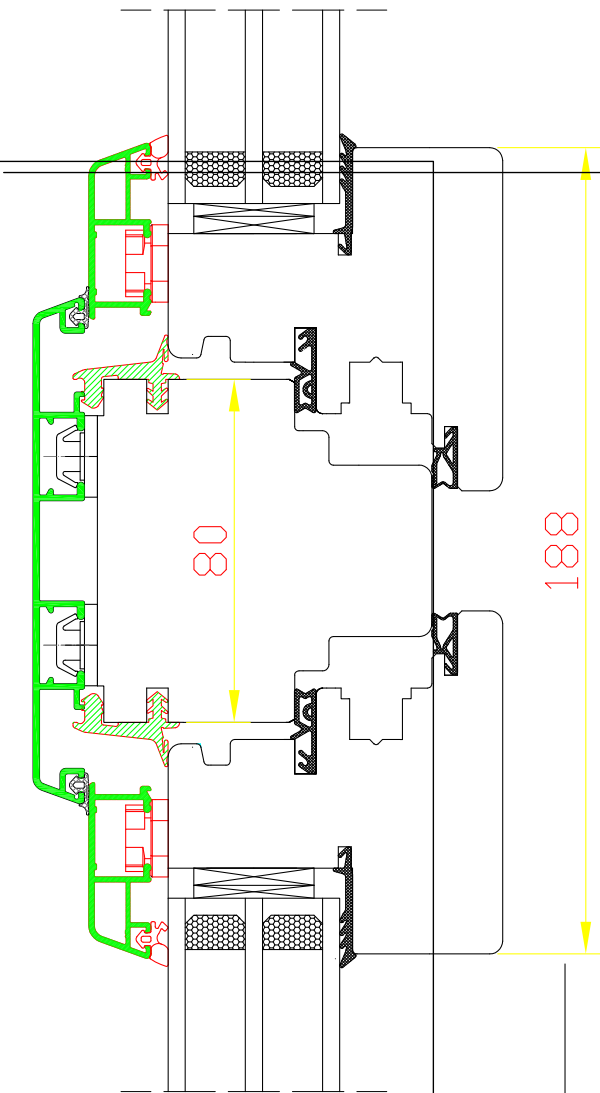

DDA-78 CLASSIC
SŁUPEK STAŁY
(STANDARD)