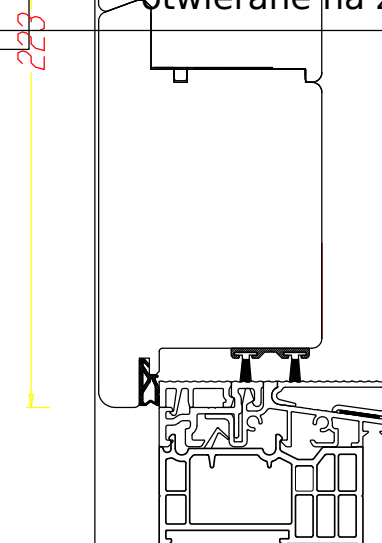

**DRZWI ZEWNĘTRZNE 68**  
OŚCIEŻNICA - SKRZYDŁO  
otwierane do wewnątrz

DDF-68

Porte d'entrée avec seuil plat alu  
s'ouvrante vers l'intérieur

**DRZWI ZEWNĘTRZNE 68**  
otwierane do wewnątrz

**DRZWI ZEWNĘTRZNE 68**  
OŚCIEŻNICA - SKRZYDŁO  
otwierane na zewnątrz