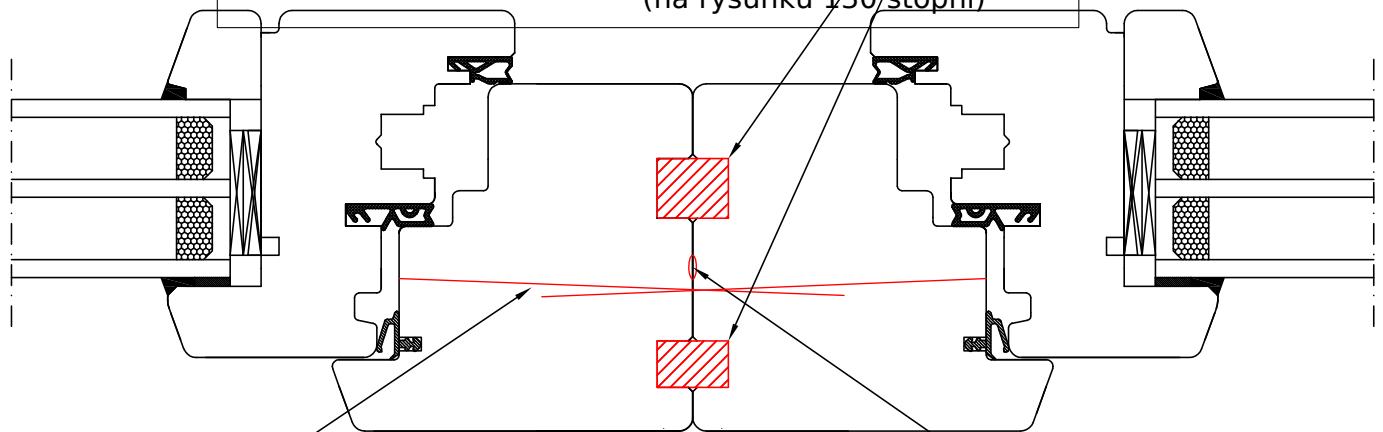

DDF-78  
Meneau mobile

**RZNE 78**  
**PEK**

otwierane do środka

DDF-78  
Jonction standard

DDF-78  
Jonction d'angle 90 °

DDF-78  
Élargisseur de 50 - 142 mm

DDF-78  
Jonction 50 - 130mm

**DDF-78**  
Poszerzenie w zakresie  
50 - 142 mm

**DDF-78**  
łącznik zestawu wymiar w zak

Jonctions (à la demande disponible à DAKO)

**DDF-78**  
 Łącznik kątowy 90 - 180 stopni  
 (na rysunku 130 stopni)

Vis

Taille par exemple 5 x 100 (standard ou d'autres tailles selon la largeur du dormant) Il faut percer un trou de 4 mm de diamètre