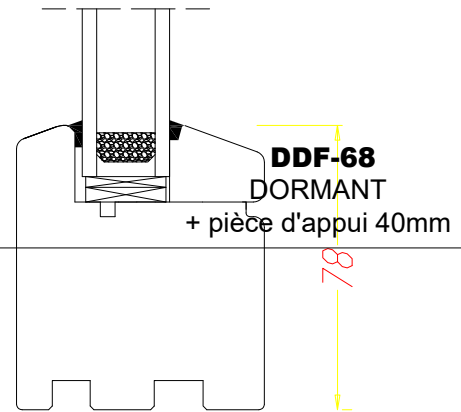

**DDF-68**  
DORMANT - OUVRANT

H - dimensions sans ailes de recouvrement

**H - wymiar podawany bez renowacji**

renovation avec aile de 20 ou 30mm

**DDF-68**  
Dormant élargi à 100 mm

DDF-68  
Dormant rénovation - aile de 20 ou 30 mm (H, G, D)

DDF-68  
Tapée - 120, 140, 160 mm (H, G, D)

DDF-68  
Dormant monobloc  
120, 140, 160 mm (H, G, D)

**DDF-68**  
Monoblock + renovación  
120; 140; 160.

DDF-68  
Dormant ouvrant - traverse basse  
(nécessaire si l'ouvrant fait  
1900mm de hauteur)  
**DDF-68**  
OŚCIEŻNICA (PRÓG) -  
SKRZYDŁO-KOPACZ

DDF-68  
Seuil porte oscillo-coulissante

**DDF-68**  
PRÓG DRZWI  
UCHYLNNO-PRZESUWNE

FIX

35

DDF-68  
Dormant traverse basse  
rejet d'eau en bois

**DDF-68**  
SKRZYDŁO - KOPACZ  
okapnik dr. na skrzydle

40

STANDARD

DDF-68  
Dormant + pièce d'appui 40 mm  
Fenêtre fixe

78

**DDF-68**  
DORMANT  
+ pièce d'appui 40mm

FIX

DDF-68  
Dormant (option no 1)  
Fenêtre fixe (H, G, D, B)

10

31