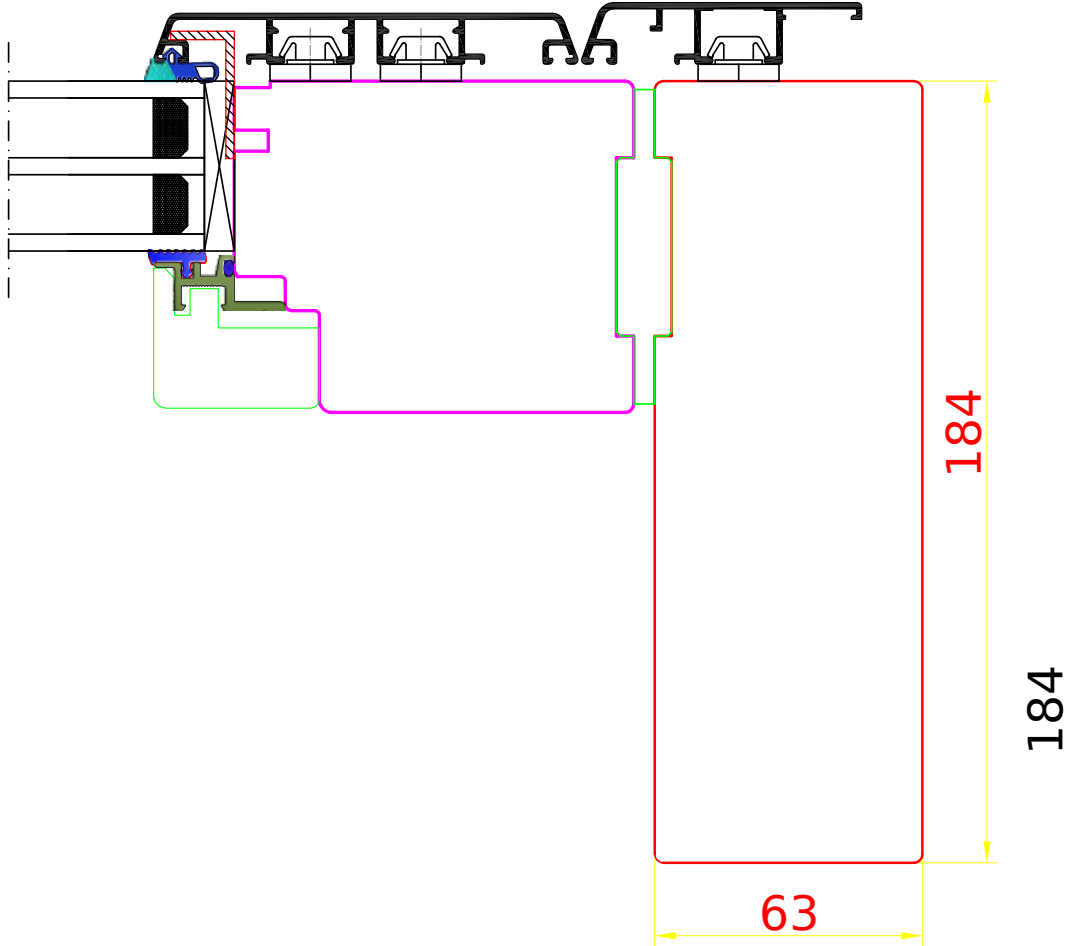

DDA-78 HST CLASSIC
Ouvrant passif