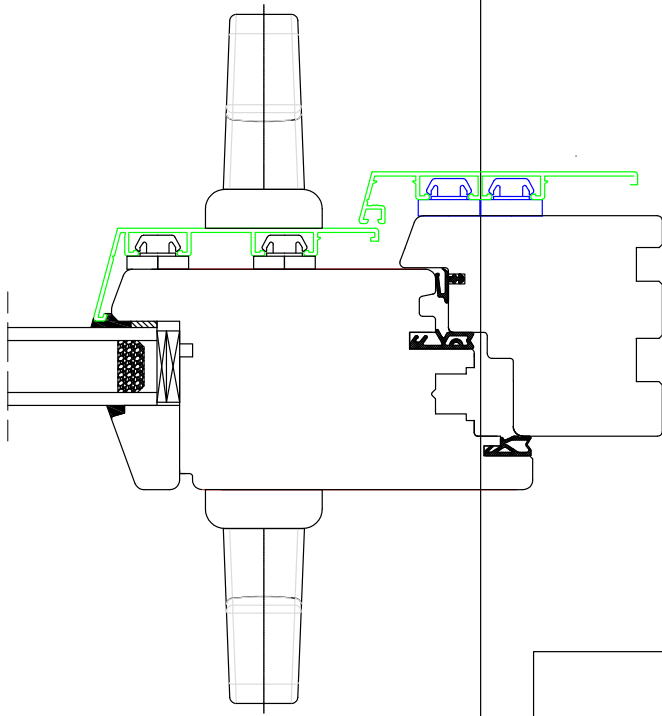

DDF-68 AL  
Dormant (seuil) - ouvrant

DDF-68 AL  
Dormant - ouvrant (H, G, D)

**SERIA DDF-68 AL**  
OŚCIEŻNICA (PRÓG) -  
SKRZYDŁO

**SERIA DDF-68 AL**  
OŚCIEŻNICA - SKRZYDŁO

DDF-68 AL  
Meneau mobile

L'élargisseur n'est pas compris dans la hauteur (chiffré en logiciel PAM)