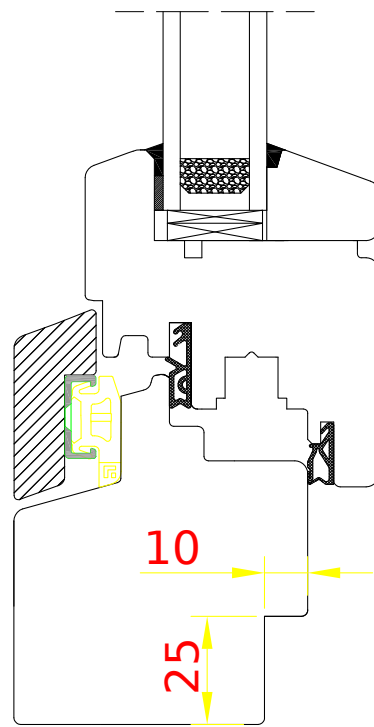

**DDF-68**

DDF-68  
Dormant (seuil) - ouvrant  
Rejet d'eau en bois aligné

DDF-68  
Découpe du dormant de l'intérieur

DDF-68  
Découpe du dormant de l'extérieur

DDF-68  
Dormant sans découpes

DDF-68  
Rejet d'eau en bois  
à moitié aligné

DDF-68  
Rejet d'eau en bois  
sur ouvrant - 35 mm

**DDF-68**  
okapnik drewniany  
na osłonięciu / półzlicowany

DDF-68  
Rejet d'eau en bois  
sur ouvrant - 25 mm

**DDF-68**  
Rejet d'eau en bois sur  
ouvrant - 35

DDF-68  
Rejet d'eau en bois sur ouvrant  
- 25 mm

DDF-68  
Pièce d'appui - 40 mm

DDF-68  
Pièce d'appui - 52mm

**DDF-68**  
Pièce d'appui - 40 mm

**DDF-68**  
Pièce d'appui - 52mm

DDF-68  
Pièce d'appui arrondie - 40 mm