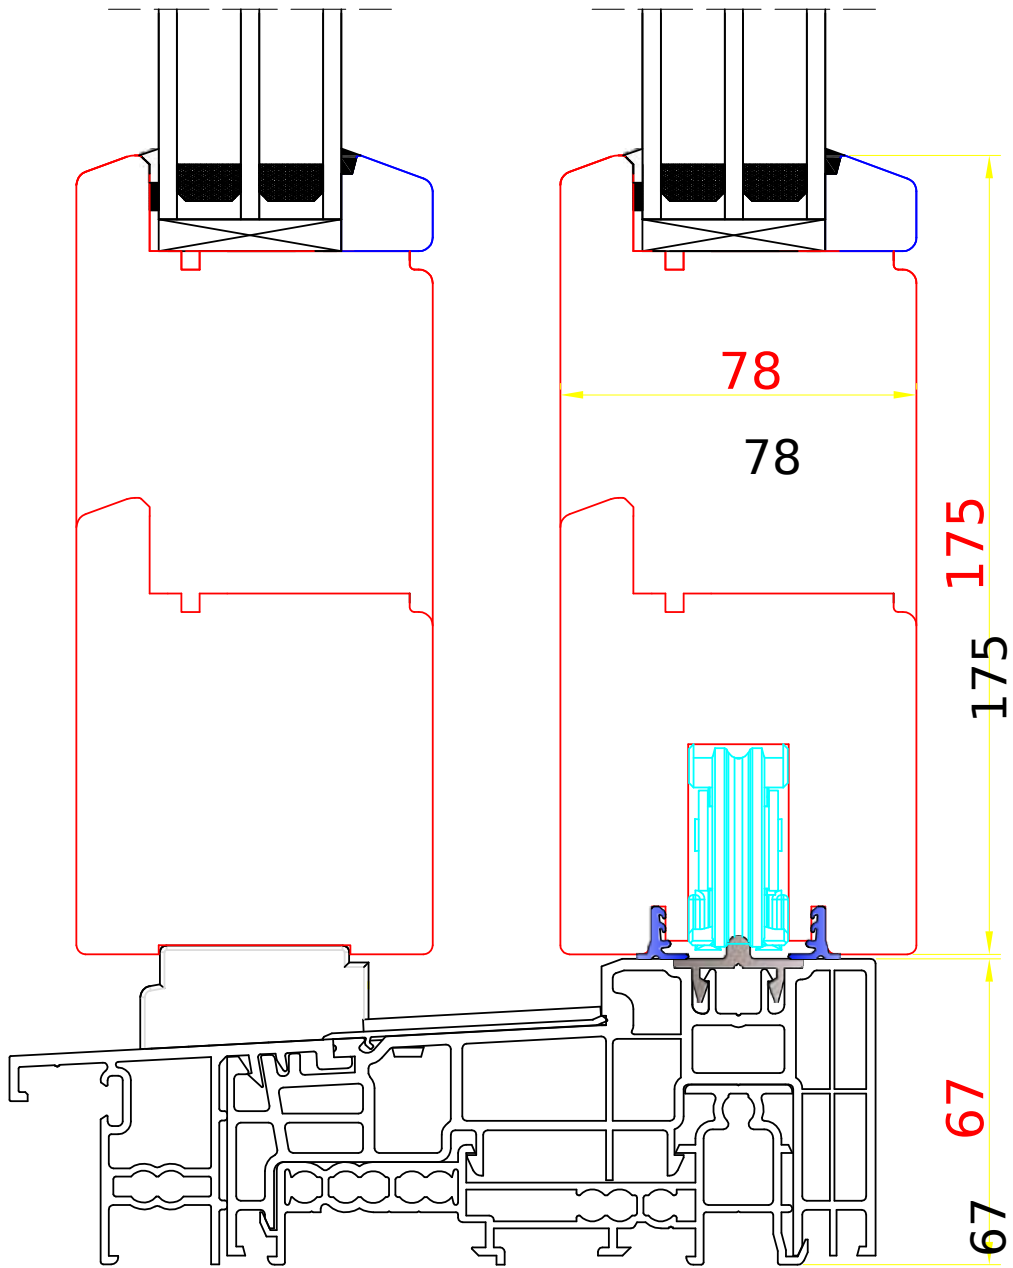

P 4.21

DDF-78 HST
Seuil

PRÓG

PRÓG