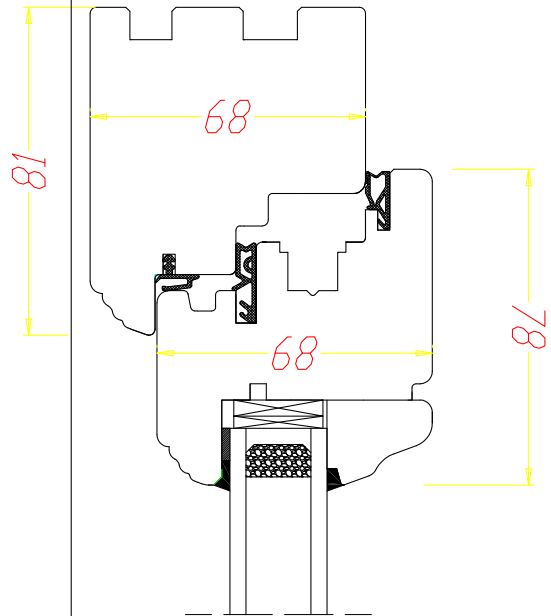

STANDARD

DDR-68  
Rejet d'eau en bois aligné

DDR-68  
Dormant - ouvrant (H, G, D)

STANDARD

**SERIA DDR-68**  
Rejet d'eau en bois aligné

**DDR-68**  
DORMANT - OUVRANT

DDR-68  
Meneau mobile - 130 mm

**DDR-68**  
**OUVRANT - TRAVERSE-**  
**MOULURE**