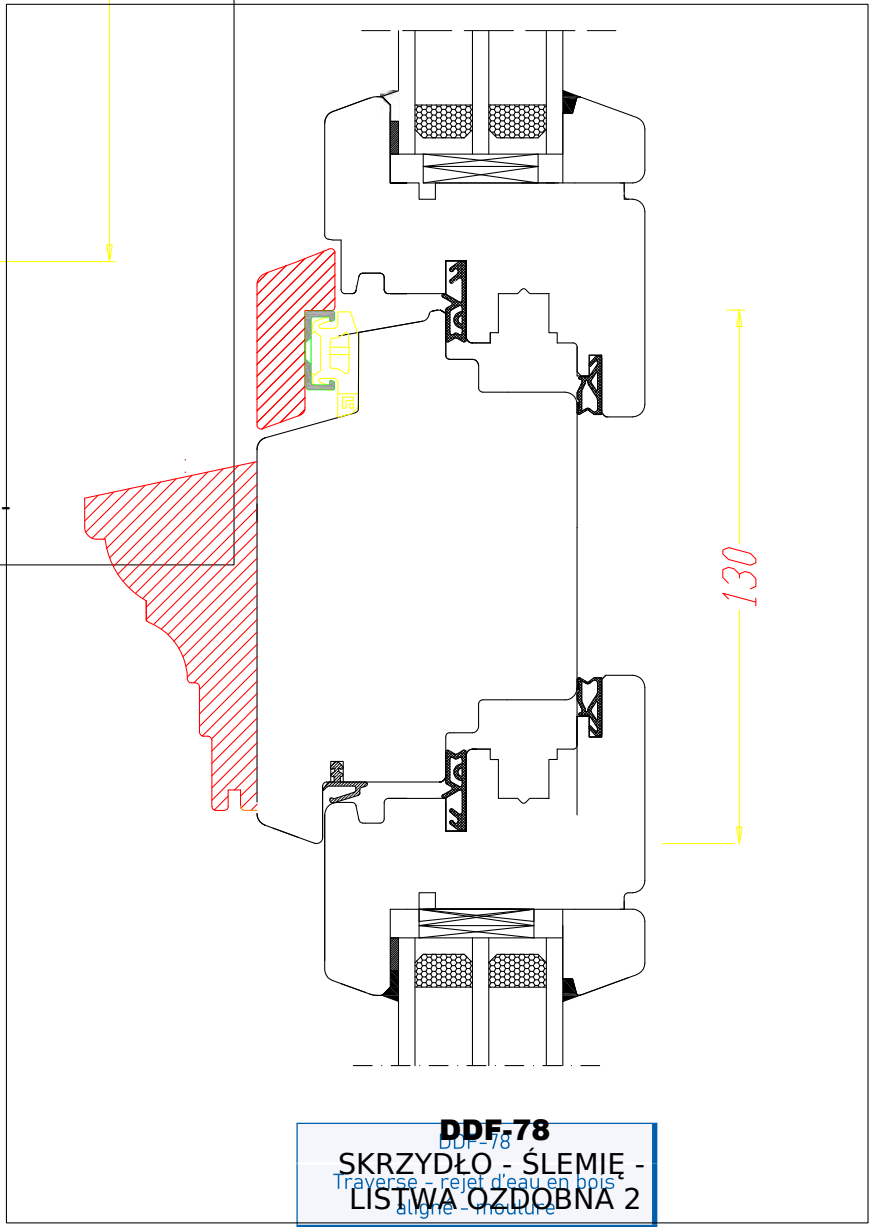

189

**DDF-78**  
O - SŁUPEK  
POZIOMY - FIX

**DDF-78**  
SKRZYDŁO - ŚLEMIĘ -  
SKRZYDŁO

DDF-78  
Ouvrant-traverse - module 2

**DDF-78**  
SKRZYDŁO - ŚLEMIĘ -  
SKRZYDŁO

DDF-78  
Traverse - rejek d'eau en bois  
aligné - module 2