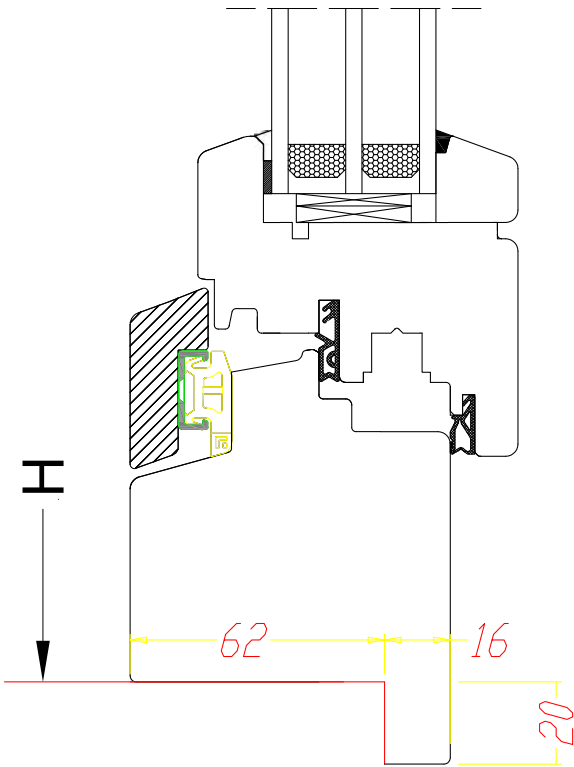

DDF-78  
Pièce d'appui arrondie - 40 mm

**DDF-78**  
Listwa parapetowa -  
zaokrąglona 40

DDF-78  
Pièce d'appui arrondie - 25 mm

**DDF-78**  
Listwa parapetowa  
zaokrąglona 25

**H - wymiar podawany bez renowacji**

DDF-78  
Dormant rénovation avec aile de 20 ou 30 mm

STANDARD

DDF-78

Dormant rénovation avec aile de 20 ou 30mm

**DDF-78**  
Renowacja - 20 lub 30 mm

**DDF-78**  
Renowacja - 20 lub 30mm

DDF-78  
Dormant élargi à 100 mm (H, G, D)