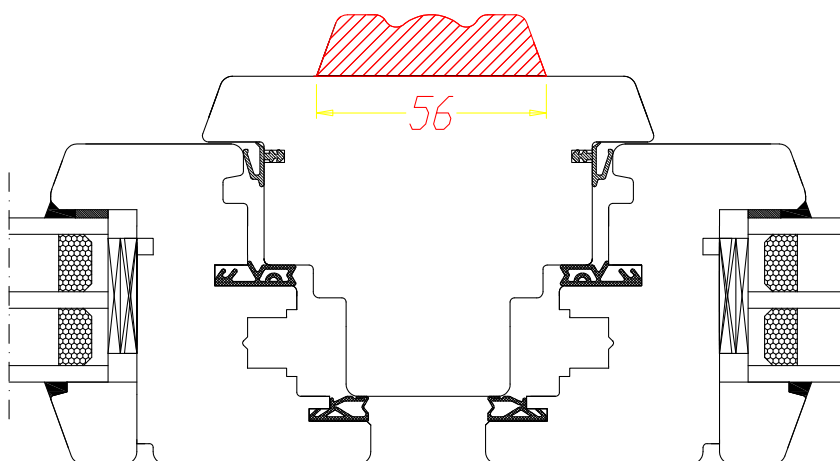

DDF-78  
Poignée centrée - 130 mm  
(option)

**DDF-78**  
RUCHOMY SŁUPEK  
"Klamka centralna"

DDF-78

Meneau fix

**DDF-78**  
SŁUPEK STAŁY

DDF-78

Meneau fix avec moulure  
sur meneau

**DDF-78**  
SŁUPEK STAŁY  
LISTWA OZDOBNA