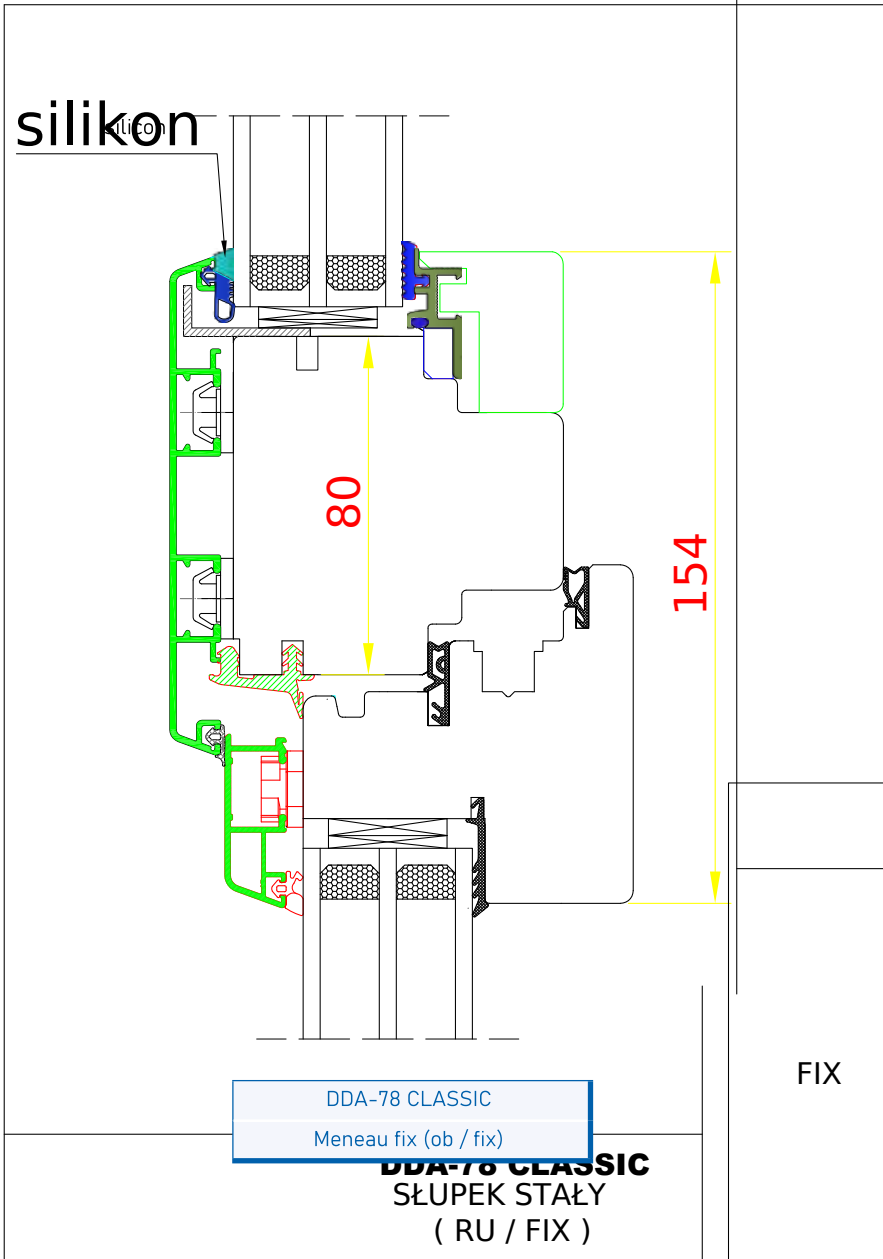

silikon

silikon

FIX FIX

FIX

L'élargisseur n'est pas compris dans la hauteur (chiffré en logiciel PAM)

DDA-78 CLASSIC
Porte fenêtre avec seuil plat alu
ouverture vers l'intérieur

DDA-78 CLASSIC