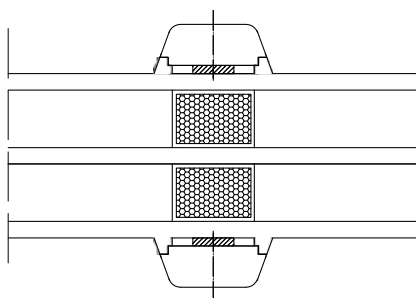

DDF-78
Petits bois collés sur le vitrage