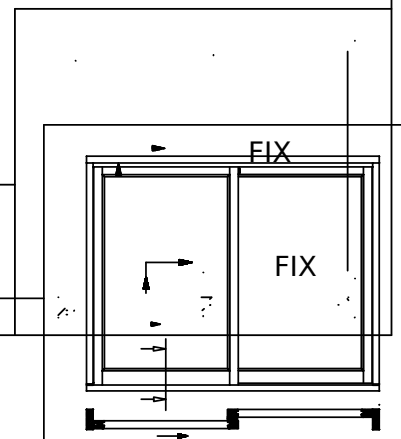

P 4.21

DDF-78 HST
Seuil

PRÓG

PRÓG