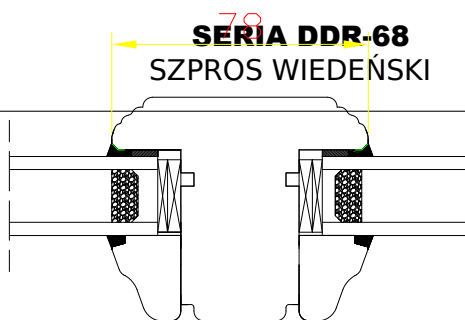

STANDARD

DDR-68  
Rejet d'eau en bois aligné

DDR-68  
Dormant - ouvrant (H, G, D)

STANDARD

**SERIA DDR-68**  
Rejet d'eau en bois aligné

**DDR-68**  
DORMANT - OUVRANT

DDR-68  
Meneau mobile - 130 mm

**DDR-68**  
**OUVRANT - TRAVERSE-**  
**MOULURE**

DDR-68  
Parclose

**P 7.6**

**PARCLOSE  
(DDR-68)**

DDR-68  
Petits bois collés  
avec intercalaire fictif

**SERIA DDR-68  
SZPROS WIEDEŃSKI**

DDR-68  
"VRAI" petit-bois largeur  
78-130 [mm]

**DDF-68 AL**  
**BOIS AVEC CAPOTAGE EN ALUMINIUM**