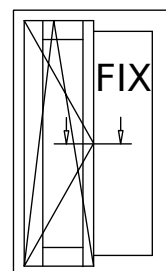

DDF-68  
MENEAU MOBILE  
AVEC MOULURE

DDF-68  
Meneau fix

DDF-68  
Meneau fix avec moulure sur  
meneau

DDF-68  
Meneau fix, ouvrant + fix

**SERIA DDF-68**  
SŁUPEK STAŁY  
skrzydło + FIX

FIX

**DDF-68**  
ANT - TRAVERSE -  
OUVRANT