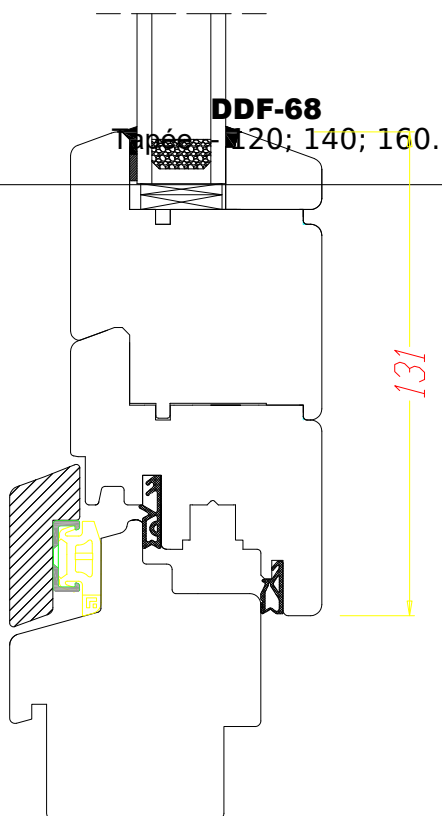

DDF-68  
Rejet d'eau en bois sur ouvrant  
- 25 mm

DDF-68  
Pièce d'appui - 40 mm

DDF-68  
Pièce d'appui - 52mm

**DDF-68**  
Pièce d'appui - 40 mm

**DDF-68**  
Pièce d'appui - 52mm

DDF-68  
Pièce d'appui arrondie - 40 mm

**DDF-68**  
Pièce d'appui  
arrondie - 40mm

DDF-68  
Pièce d'appui arrondie - 25 mm

**DDF-68**  
Pièce d'appui  
arrondie - 25mm

STANDARD

DDF-68  
Dormant - ouvrant (H, G, D)

DDF-68  
Dormant élargi à 100 mm (H, G, D)

**DDF-68**  
DORMANT - OUVRANT

H - dimensions sans ailes de recouvrement

**H - wymiar podawany bez renowacji**

renovation avec aile de 20 ou 30mm

**DDF-68**  
Dormant élargi à 100 mm

DDF-68  
Dormant rénovation - aile de 20 ou 30 mm (H, G, D)

DDF-68  
Tapée - 120, 140, 160 mm (H, G, D)

DDF-68  
Dormant monobloc  
120, 140, 160 mm (H, G, D)

**DDF-68**  
Monoblock + renovación  
120; 140; 160.

DDF-68  
Dormant ouvrant - traverse basse  
(nécessaire si l'ouvrant fait  
1900mm de hauteur)  
**DDF-68**  
OŚCIEŻNICA (PRÓG) -  
SKRZYDŁO-KOPACZ