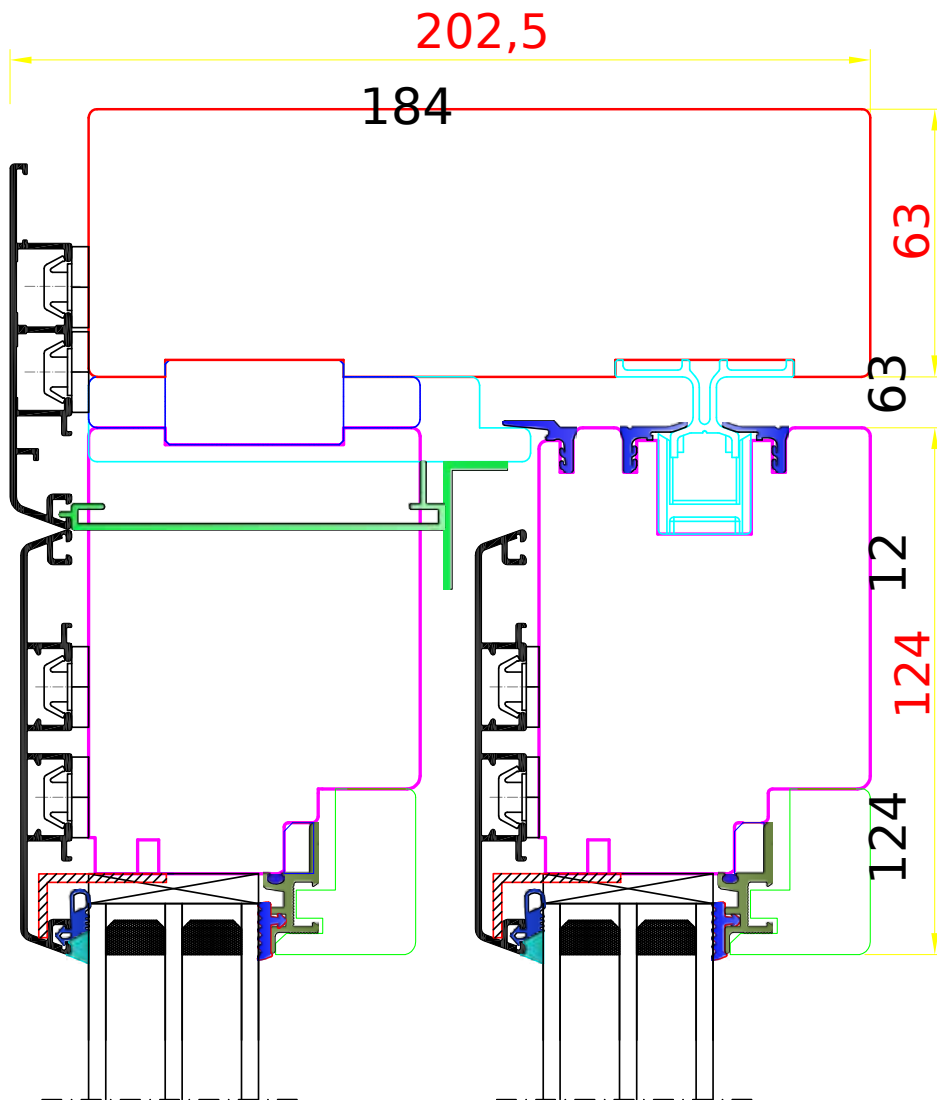

DDA-78 HST CLASSIC
Traverse haute

FIX

NADPROŽE

NADPROŽE