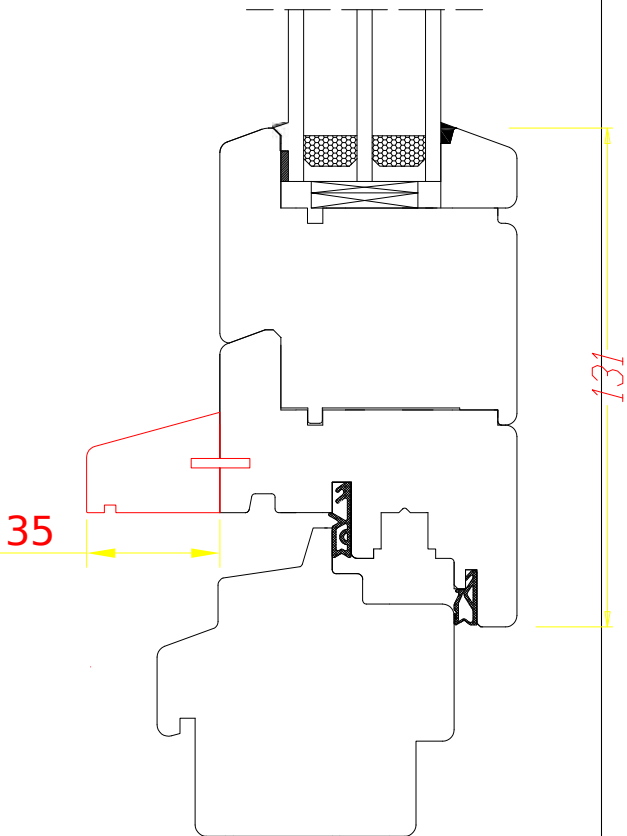

STANDARD

DDF-78
Dormant traverse basse rejet
d'eau en bois

DDF-78
OŚCIEŹNICA (PRÓG) -
SKRZYDŁO-KOPACZ