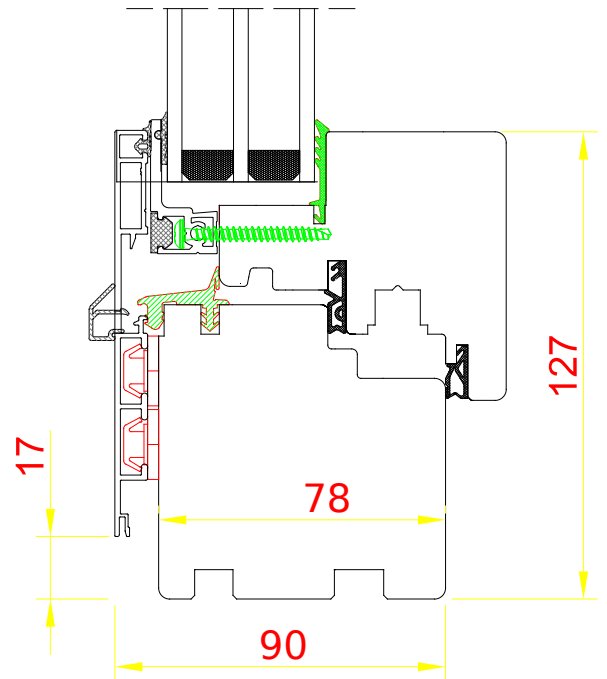

DDA-78 Integral
Dormant (seuil) ouvrant