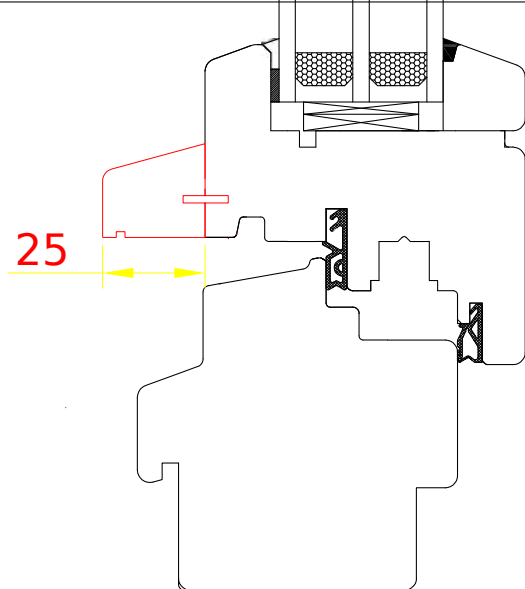

DDF-78
okapnik drewniany
na ościeżnicy - półzlicowany

DDF-78
Rejet d'eau en bois sur ouvrant - 25 mm