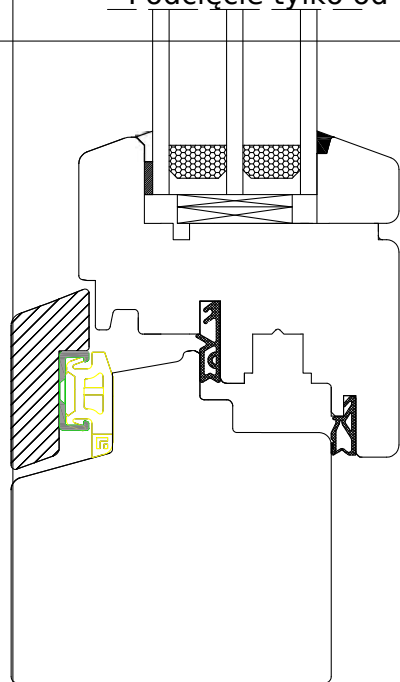

DDF-78
Dormant sans découpes