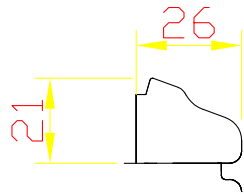

STANDARD

DDR-68  
Rejet d'eau en bois aligné

DDR-68  
Dormant - ouvrant (H, G, D)

STANDARD

**SERIA DDR-68**  
Rejet d'eau en bois aligné

**DDR-68**  
DORMANT - OUVRANT

DDR-68  
Meneau mobile - 130 mm

**DDR-68**  
**OUVRANT - TRAVERSE-**  
**MOULURE**