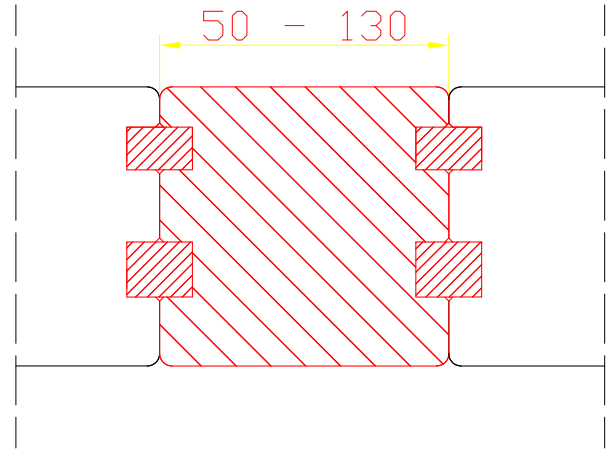

DDF-68

Porte d'entrée avec seuil plat alu  
s'ouvrante vers l'extérieur

**DRZWI ZEWNĘTRZNE 68**  
otwierane na zewnątrz

DDF-68
Meneau mobile
Porte d'entrée avec seuil plat alu s'ouvrante vers l'intérieur

DDF-68
Meneau mobile
Porte d'entrée avec seuil plat alu s'ouvrante vers l'extérieur

DDF-68  
Jonction standard

DDF-68  
Jonction 50 - 130mm

DDF-68  
Jonction d'angle 90 °

**DDF-68**  
JONCTION D'ANGLE 90

DDF-68  
 Jonction d'angle 90 - 180°  
 (sur dessin 130°)

**DDF-68**  
 JONCTION D'ANGLE 90 - 180°  
 (SUR DESSIN 130°)

DDF-68  
 Élargisseur de 50 - 142 mm

**DDF-68**  
 Élargisseur de  
 50 - 142 mm

DDF-68

STANDARD

DDF-68  
"VRAI" petit-bois largeur  
78-130 [mm]