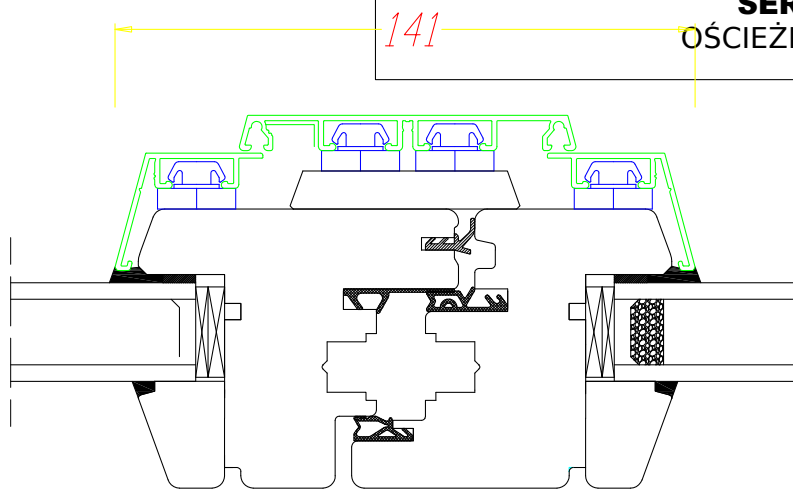

SERIA DDF-68 AL
OŚCIEŻNICA (PRÓG) -
SKRZYDŁO

SERIA DDF-68 AL
OŚCIEŻNICA - SKRZYDŁO

DDF-68 AL
Meneau mobile