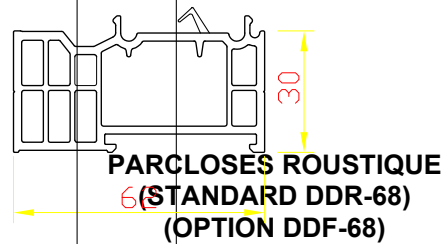

PARCLOUSE ROUSTIQUE
(STANDARD DDR-68)
(OPTION DDF-68)

DDF-68
Réhausse sous seuil plat en
aluminium de 65 mm

DDF-68
Réhausse sous seuil plat en
aluminium de 30 mm