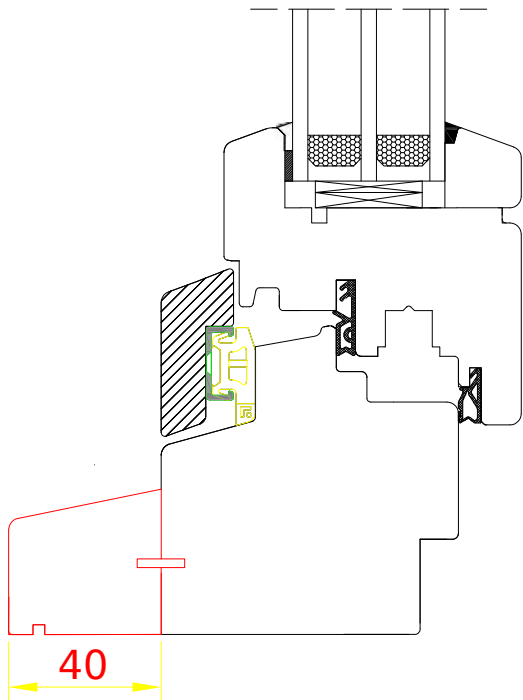

DDF-78  
Rejet d'eau en bois sur ouvrant - 35 mm

**DDF-78**  
okapnik drewniany  
na ościeżnicy - półzlicowany

DDF-78  
Rejet d'eau en bois sur ouvrant - 25 mm

**DDF-78**  
PRÓG - SKRZYDŁO  
okapnik dr. na skrzydle - 35

DDF-78  
Rejet d'eau en bois sur ouvrant - 25 mm

**DDF-78**  
PRÓG - SKRZYDŁO

**DDF-78**  
PRÓG - SKRZYDŁO

DDF-78  
Pièce d'appui - 40 mm

**DDF-78**  
Listwa parapetowa - 40

DDF-78  
Pièce d'appui - 52 mm

**DDF-78**  
Listwa parapetowa - 52