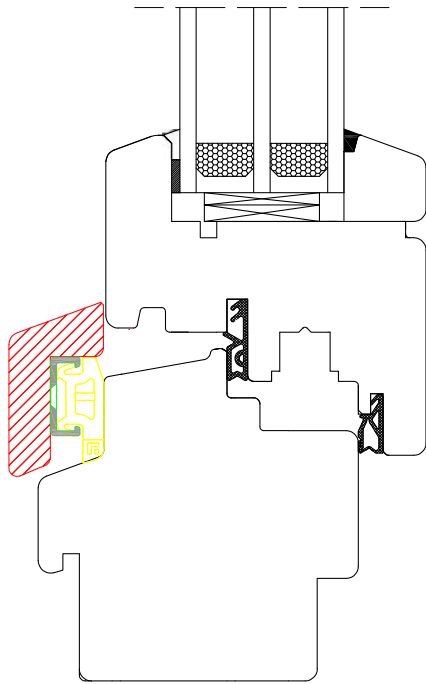

**DDF-78**  
okapnik drewniany  
na ościeżnicy - **zlicowany**

**DDF-78**  
Podcięcie tylko od wewnątrz

DDF-78  
Découpe du dormant de l'extérieur

DDF-78  
Dormant sans découpes

DDF-78  
Rejet d'eau en bois à moitié aligné