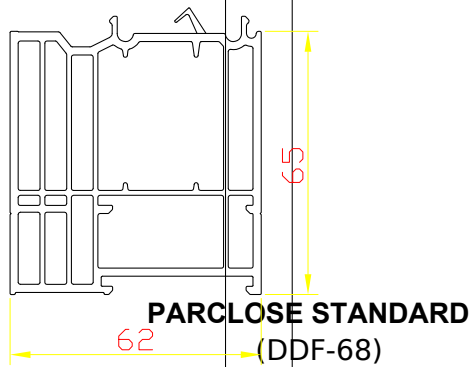

PARCLOUSE STANDARD
(DDF-68)