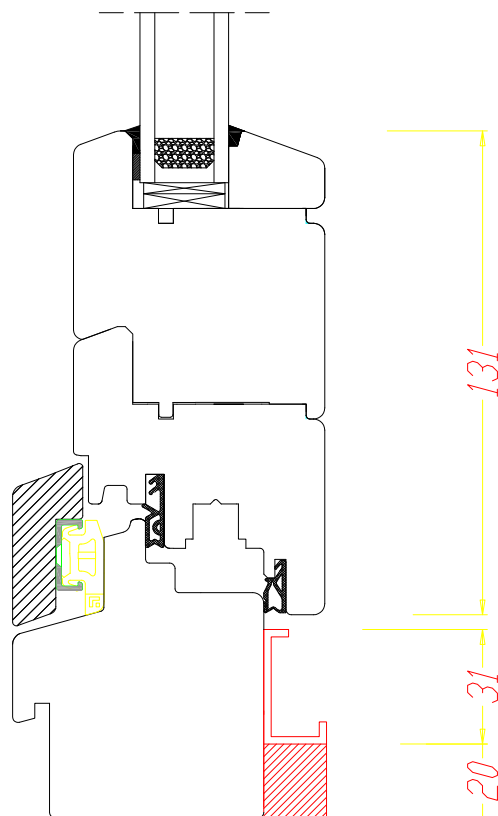

**DDF-68**  
Pièce d'appui  
arrondie - 40mm

DDF-68  
Pièce d'appui arrondie - 25 mm

**DDF-68**  
Pièce d'appui  
arrondie - 25mm

STANDARD

DDF-68  
Dormant - ouvrant (H, G, D)

DDF-68  
Dormant élargi à 100 mm (H, G, D)

**DDF-68**  
DORMANT - OUVRANT

H - dimensions sans ailes de recouvrement

**H - wymiar podawany bez renowacji**

renovation avec aile de 20 ou 30mm

**DDF-68**  
Dormant élargi à 100 mm

DDF-68  
Dormant rénovation - aile de 20 ou 30 mm (H, G, D)

DDF-68  
Tapée - 120, 140, 160 mm (H, G, D)

DDF-68  
Dormant monobloc  
120, 140, 160 mm (H, G, D)

**DDF-68**  
Monoblock + renovación  
120; 140; 160.

DDF-68  
Dormant ouvrant - traverse basse  
(nécessaire si l'ouvrant fait  
1900mm de hauteur)  
**DDF-68**  
OŚCIEŻNICA (PRÓG) -  
SKRZYDŁO-KOPACZ

DDF-68  
Seuil porte oscillo-coulissante

**DDF-68**  
PRÓG DRZWI  
UCHYLNNO-PRZESUWNE

FIX

35

DDF-68  
Dormant traverse basse  
rejet d'eau en bois

**DDF-68**  
SKRZYDŁO - KOPACZ  
okapnik dr. na skrzydle

40