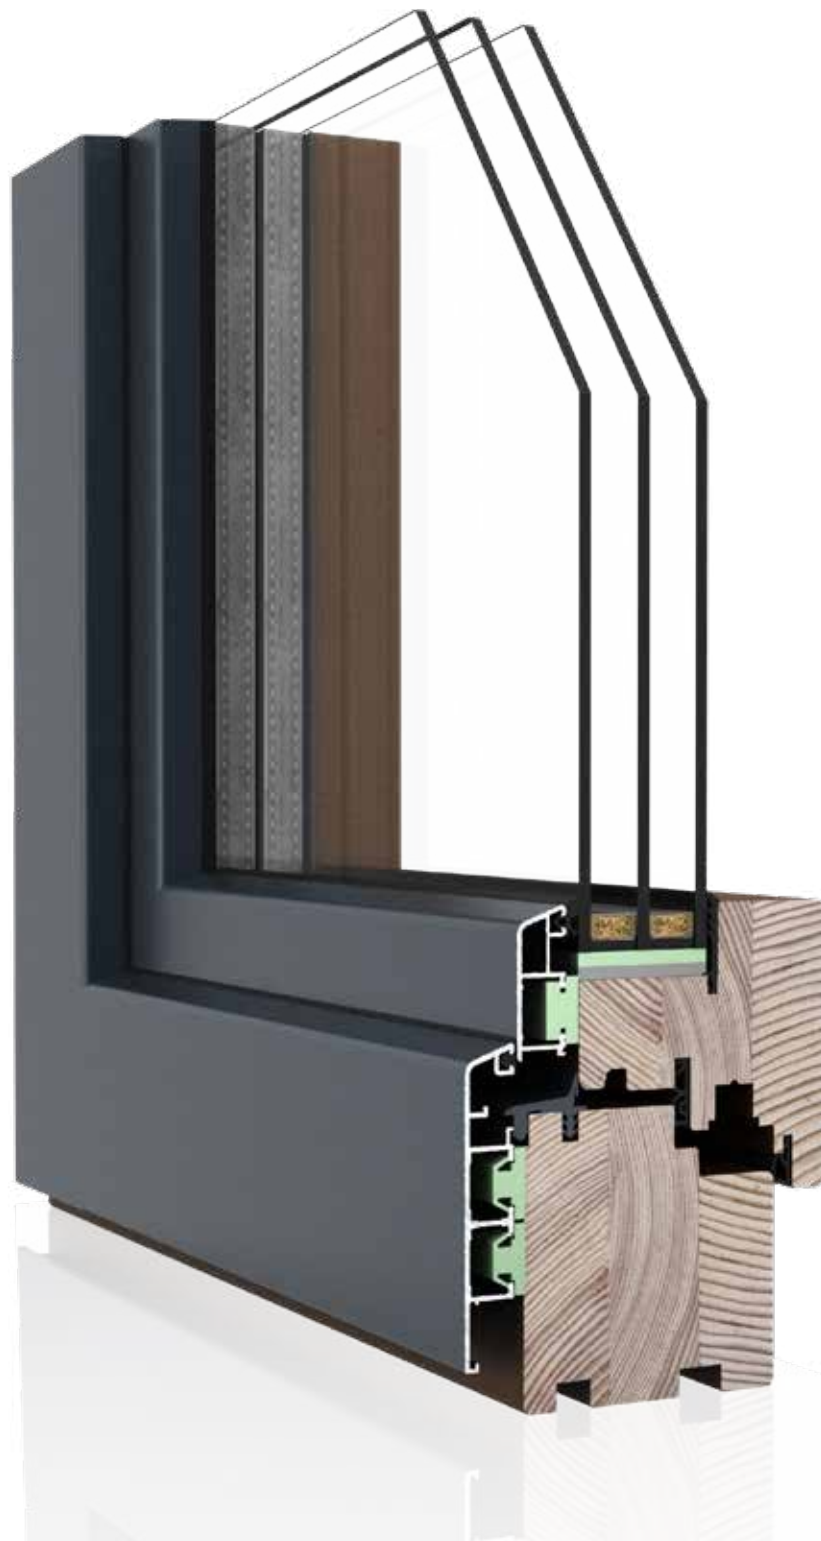

DDR-78
Parclose

DDA-78 CLASSIC BOIS - ALUMINIUM