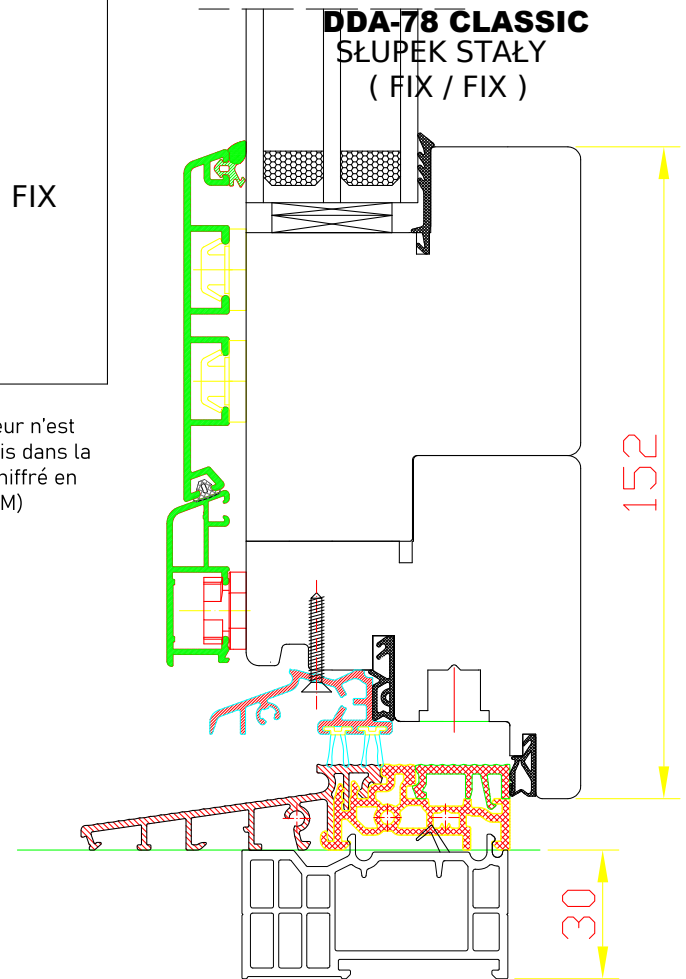

DDA-78 CLASSIC  
SŁUPEK STAŁY  
( SZEROKI )

silikon

silikon

FIX FIX

FIX

L'élargisseur n'est pas compris dans la hauteur (chiffré en logiciel PAM)

DDA-78 CLASSIC  
Porte fenêtre avec seuil plat alu  
ouverture vers l'intérieur