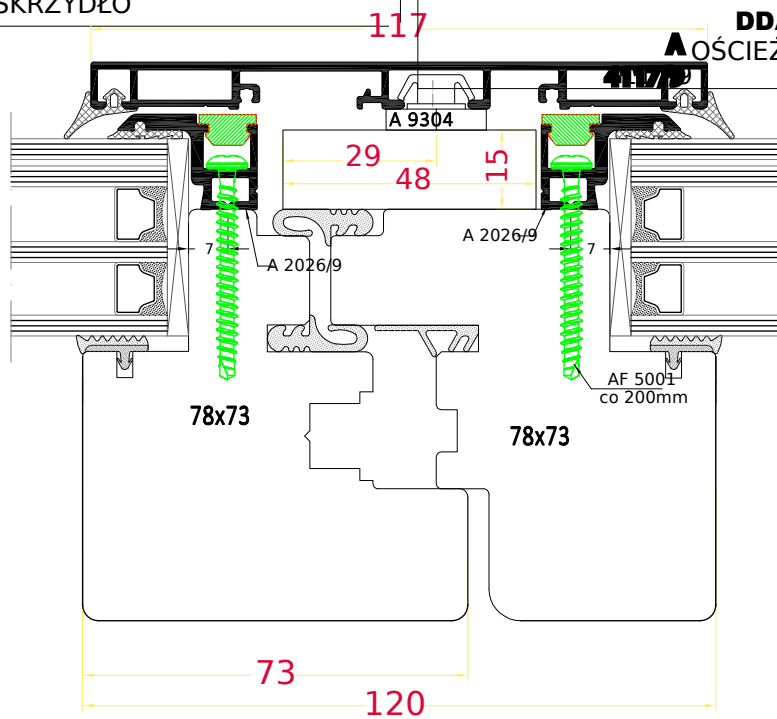

## SKRZYDŁO-SKRZYDŁO

**DDA-78 VARIANTES**

DDA-78 Integral  
Dormant (seuil) ouvrant

DDA-78 Integral  
Dormant - ouvrant

**DDA-78 INTEGRAL**  
OŚCIEŻNICA (PRÓG) -  
SKRZYDŁO

**DDA-78 QUADRAT**  
OŚCIEŻNICA - SKRZYDŁO

DDA-78 Integral  
Meneau mobile - 117 mm

DDA-78 Quadrat FB  
Dormant (seuil) ouvrant

DDA-78 Classic 0.5  
Dormant (seuil) ouvrant

**DDA-78 QUADRAT FB**  
OŚCIEŻNICA (PRÓG) -  
SKRZYDŁO

DDA-78 Softline  
Dormant (seuil) ouvrant