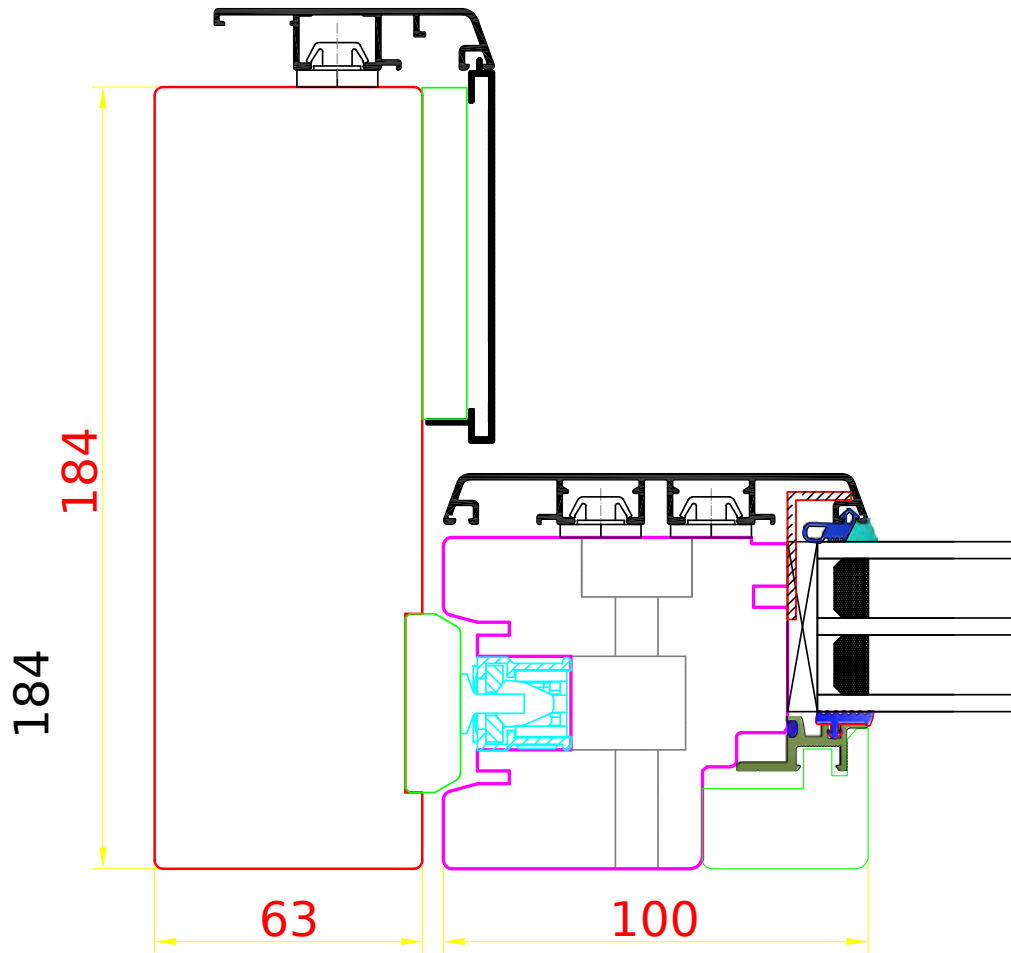

DDA-78 HST CLASSIC
Ouvrant actif

63 100