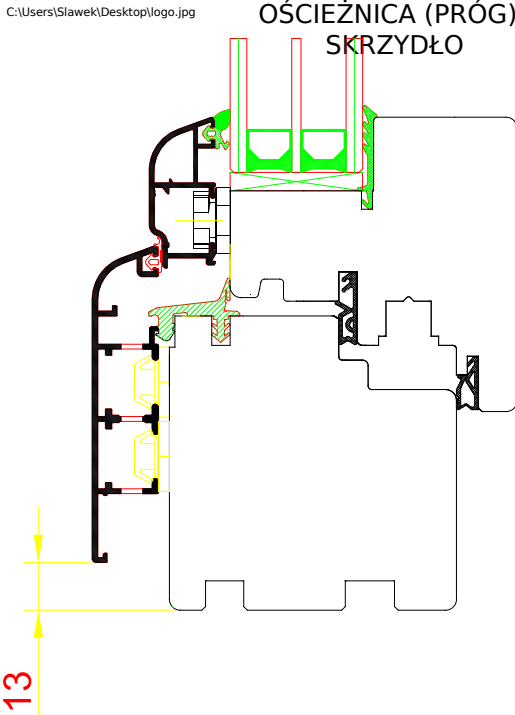

DDA-78 Integral  
Meneau mobile - 117 mm

DDA-78 Quadrat FB  
Dormant (seuil) ouvrant

DDA-78 Classic 0.5  
Dormant (seuil) ouvrant

**DDA-78 QUADRAT FB**  
OŚCIEŻNICA (PRÓG) -  
SKRZYDŁO

DDA-78 Softline  
Dormant (seuil) ouvrant