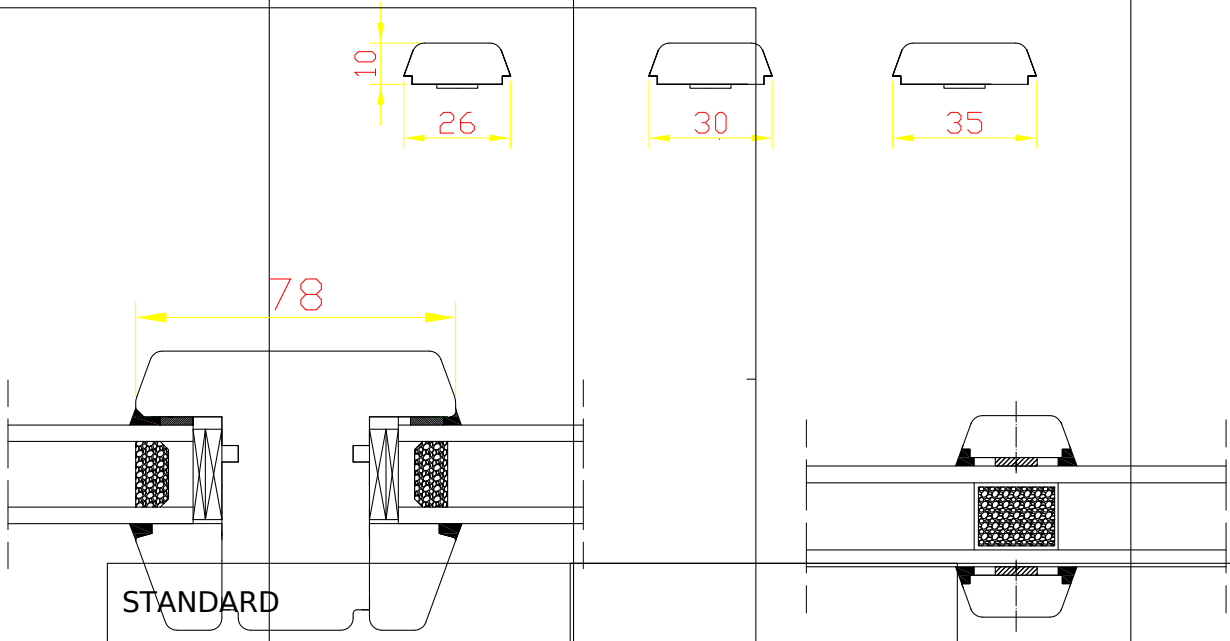

**DDF-68**  
 JONCTION D'ANGLE 90 - 180°  
 (SUR DESSIN 130°)

DDF-68  
 Élargisseur de 50 - 142 mm

**DDF-68**  
 Élargisseur de  
 50 - 142 mm

DDF-68

STANDARD

DDF-68  
"VRAI" petit-bois largeur  
78-130 [mm]