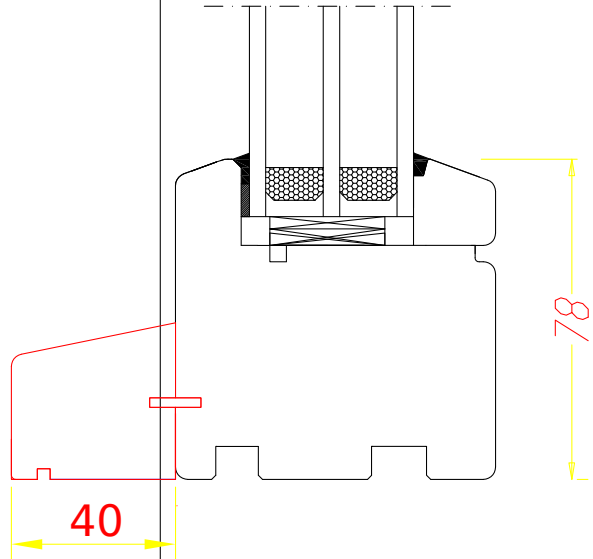

DDF-78
Dormant (seuil) (option no 2.)
Fenêtre fixe

FIX

DDF-78
OŚCIEŻNICA
(podcięcie od zewnątrz)

FIX
STANDARD

DDF-68
OŚCIEŻNICA
+ listwa parapetowa 40