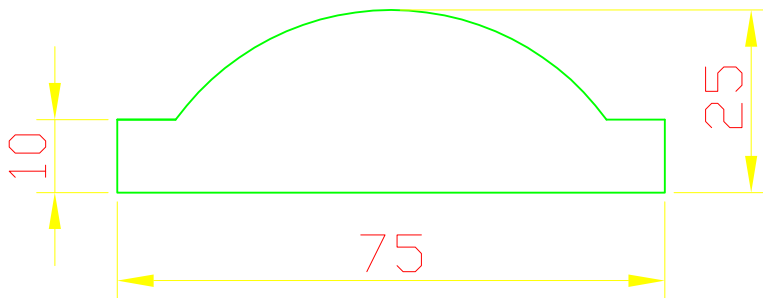

DDF-68

Moules pour le meneau mobile,
meneau fixe et traverse

Listwy ozdobne na ruchomy słup
stały słup i ślimię