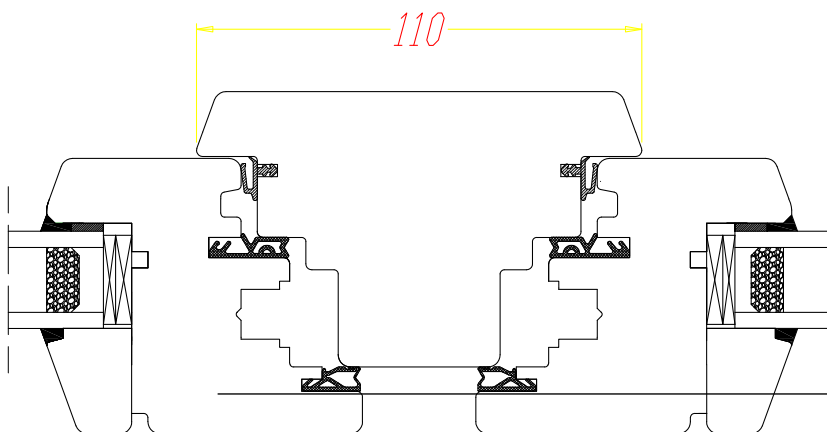

DDF-68
Meneau fix