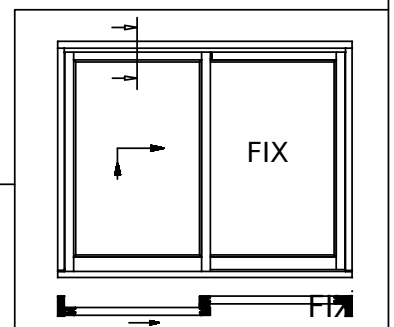

DDF-68
Traverse haute

NADPROŽE

NADPROŽE