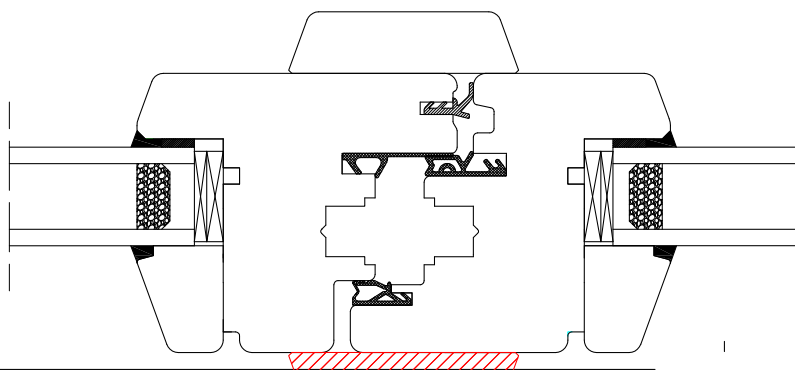

**DDF-68**  
DORMANT  
(OPTION no 1)

DDF-68  
Dormant (découpe de l'intérieur)  
Fenêtre fixe

FIX

DDF-68  
Meneau mobile - 130 mm

DDF-68  
Meneau mobile avec moulure

DDF-68  
Poignée centrée - 130 mm  
(option)

DDF-68  
MENEAU MOBILE  
AVEC MOULURE

DDF-68  
Meneau fix

DDF-68  
Meneau fix avec moulure sur  
meneau

DDF-68  
Meneau fix, ouvrant + fix

**SERIA DDF-68**  
SŁUPEK STAŁY  
skrzydło + FIX

FIX

**DDF-68**  
ANT - TRAVERSE -  
OUVRANT