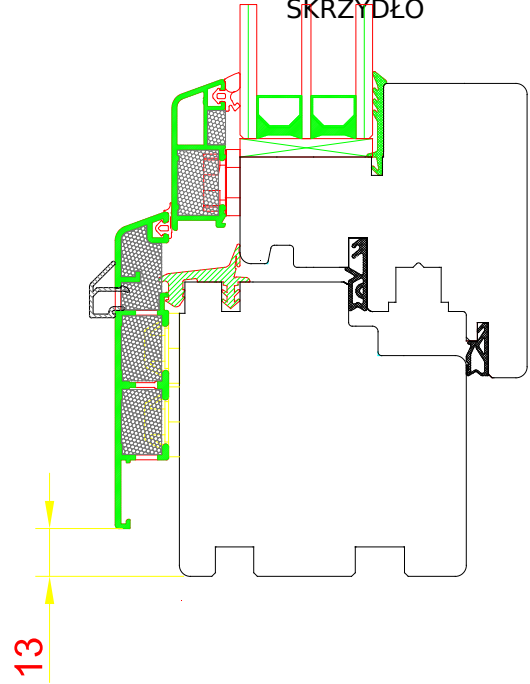

C:\Users\Slawek\Desktop\logo.jpg
DDA-78 INTEGRAL
OŚCIEŻNICA (PRÓG) -
SKRZYDŁO

DDA-78 Classic thermo
Dormant (seuil) ouvrant