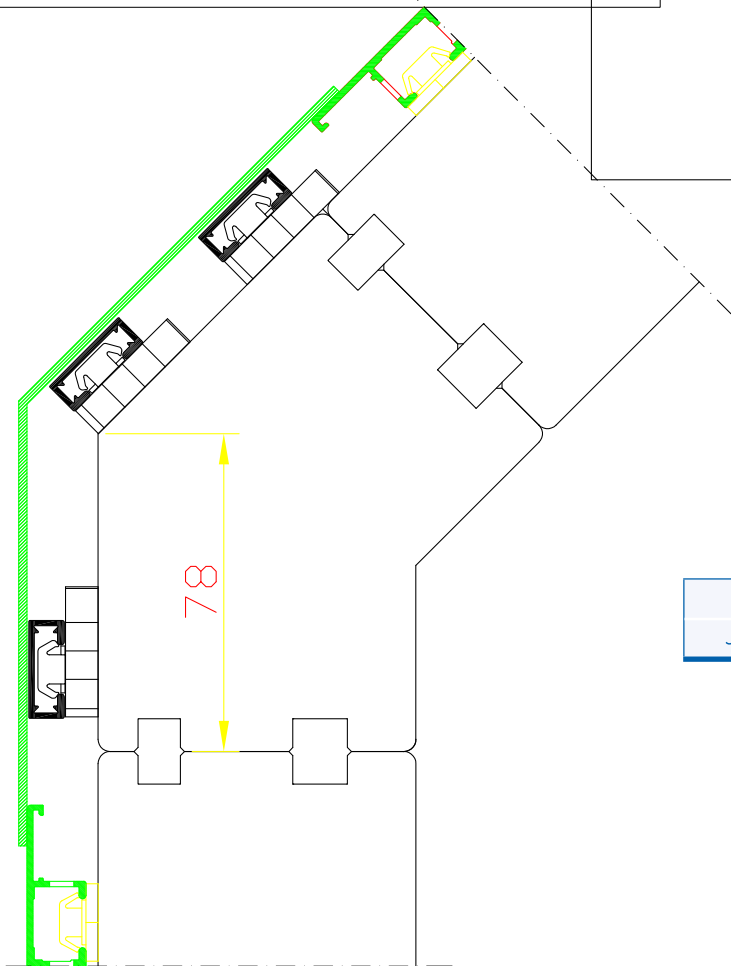

DDA-78
POSZERZENIE
(SZEROKOŚĆ - 95 mm)

DDA-78 CLASSIC
Jonction d'angle (91 - 179°)