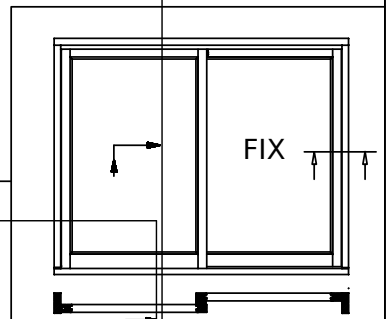

**SKRZYDŁO BIERNE**  
DDF-68 AL  
Ouvrant passif

**SKRZYDŁO**  
DDF-68 AL  
Ouvrant - ouvrant

**DDF-78**

DDF-78  
Dormant (seuil) - ouvrant  
Rejet d'eau en bois aligné sur dormant et ouvrant

DDF-78  
Découpe du dormant de l'intérieur