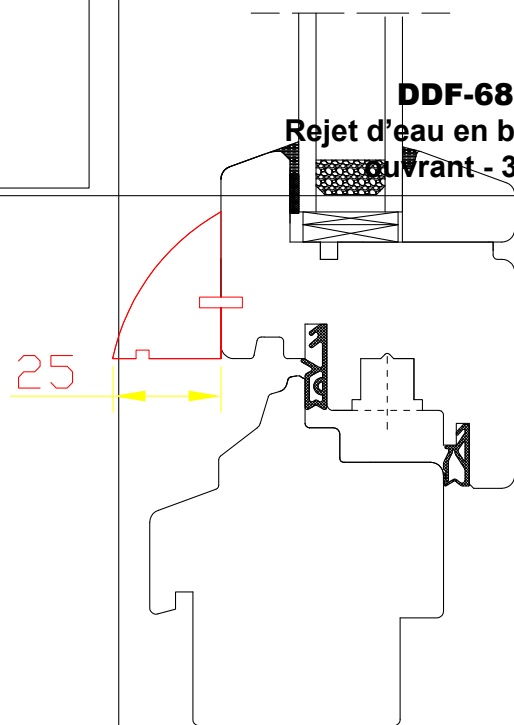

**DDF-68**

DDF-68  
Dormant (seuil) - ouvrant  
Rejet d'eau en bois aligné

DDF-68  
Découpe du dormant de l'intérieur

DDF-68  
Découpe du dormant de l'extérieur

DDF-68  
Dormant sans découpes

DDF-68  
Rejet d'eau en bois  
à moitié aligné

DDF-68  
Rejet d'eau en bois  
sur ouvrant - 35 mm

**DDF-68**  
okapnik drewniany  
na osłonięciu / półzlicowany

DDF-68  
Rejet d'eau en bois  
sur ouvrant - 25 mm

**DDF-68**  
Rejet d'eau en bois sur  
ouvrant - 35

DDF-68  
Rejet d'eau en bois sur ouvrant  
- 25 mm

DDF-68  
Pièce d'appui - 40 mm

DDF-68  
Pièce d'appui - 52mm

**DDF-68**  
Pièce d'appui - 40 mm

**DDF-68**  
Pièce d'appui - 52mm

DDF-68  
Pièce d'appui arrondie - 40 mm