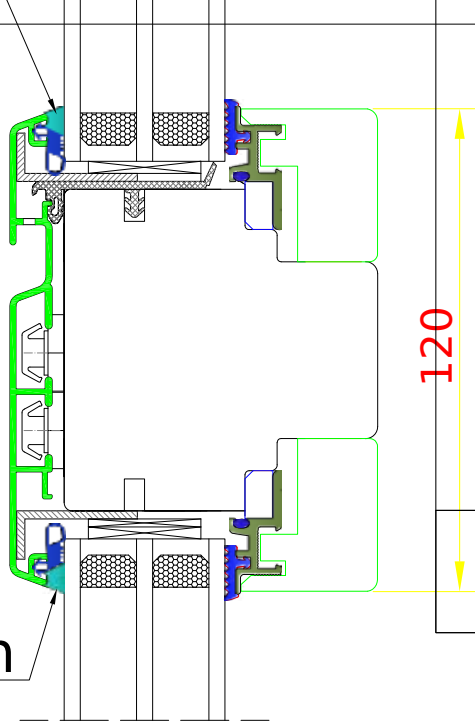

silikon

DDA-78 CLASSIC
FIX - ŚLĘMIĘ - SKRZYDŁO

DDA-78 CLASSIC
Fix - traverse - fix

FIX

silikon