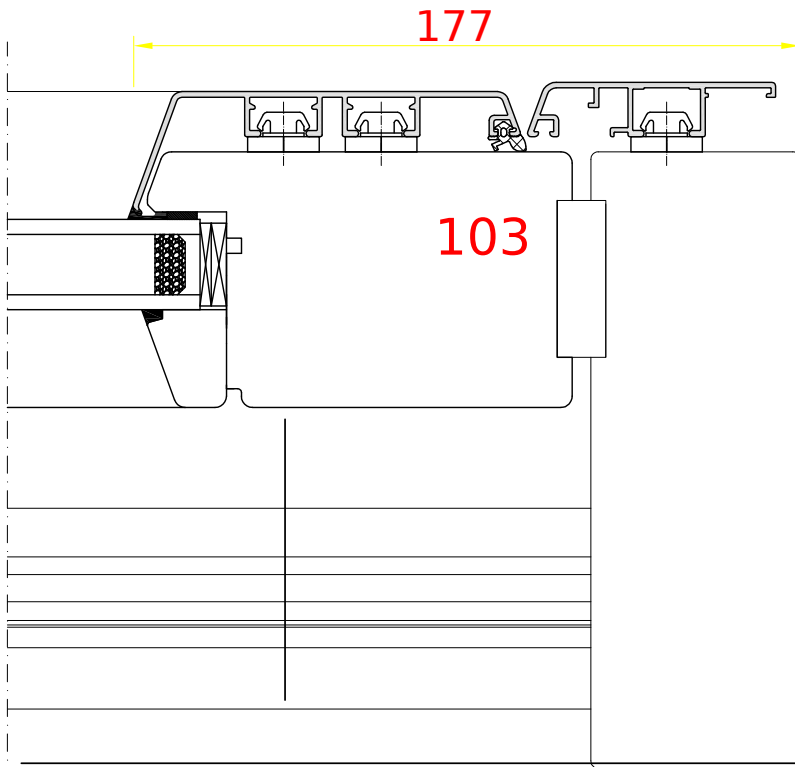

SKRZYDŁO BIERNE
DDF-68 AL
Ouvrant passif