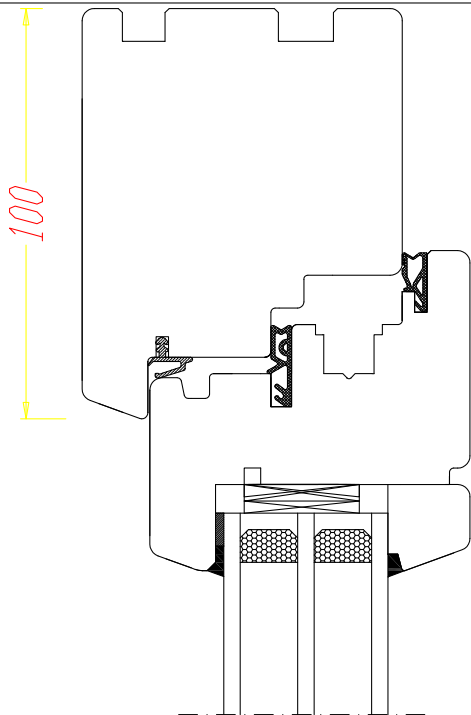

DDF-78  
Dormant rénovation avec aile de 20 ou 30 mm

STANDARD

DDF-78

Dormant rénovation avec aile de 20 ou 30mm

**DDF-78**  
Renowacja - 20 lub 30 mm

**DDF-78**  
Renowacja - 20 lub 30mm

DDF-78  
Dormant élargi à 100 mm (H, G, D)

**DDF-78**  
Ościeżnica poszerzona

DDF-78  
Dormant - ouvrant (H, G, D)

**DDF-78**  
OŚCIEŻNICA - SKRZYDŁO

DDF-78  
Tapée - 120, 140, 160 mm (H, G, D)

DDF-78  
Dormant (seuil) - ouvrant -  
traverse (nécessaire si l'ouvrant  
fait 1900 mm de hauteur)