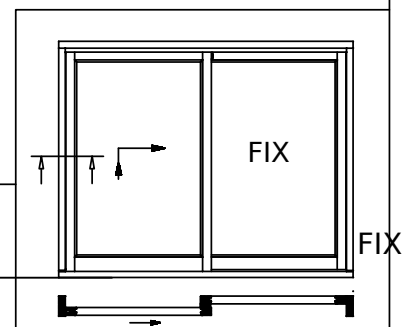

SKRZYDŁO CZYNNE

SKRZYDŁO CZYNNE