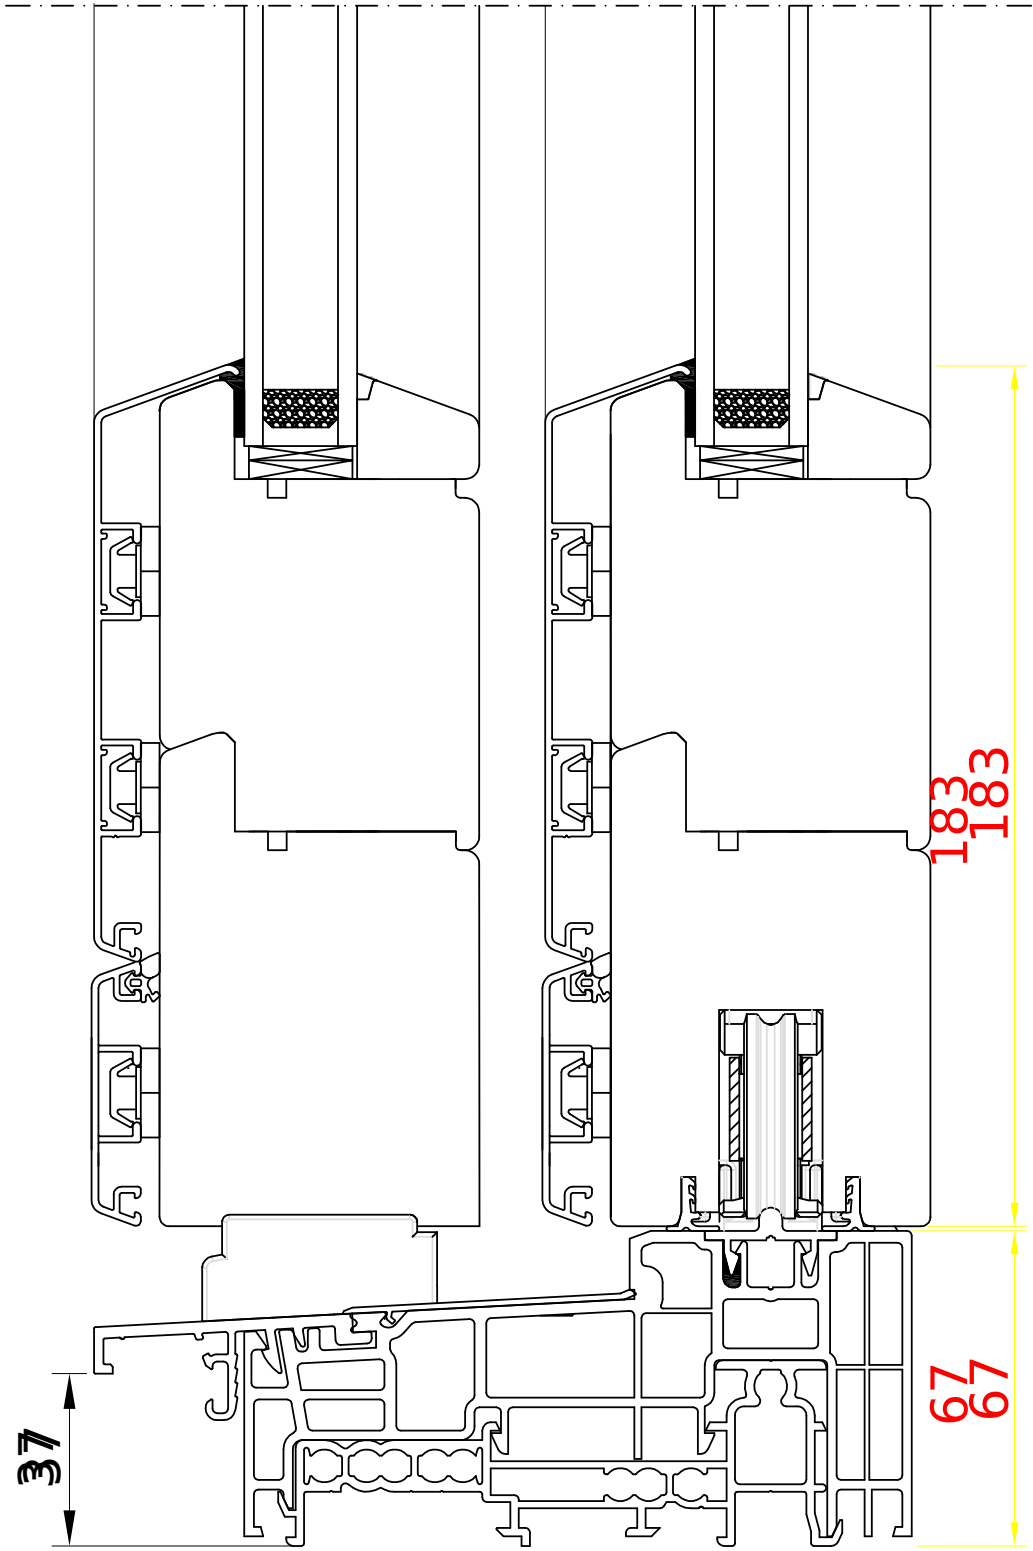

DDF-68 AL
Seuil

PROG