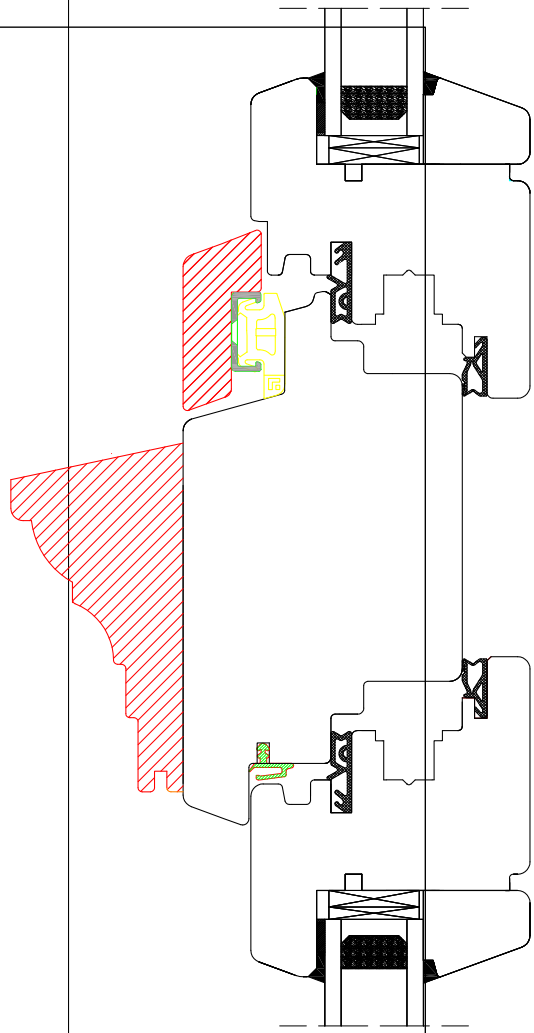

DDF-68  
MENEAU MOBILE  
AVEC MOULURE

DDF-68  
Meneau fix

DDF-68  
Meneau fix avec moulure sur  
meneau

DDF-68  
Meneau fix, ouvrant + fix

**SERIA DDF-68**  
SŁUPEK STAŁY  
skrzydło + FIX

FIX

**DDF-68**  
ANT - TRAVERSE -  
OUVRANT

**DDF-68**  
OUVRANT -  
TRAVERSE - FIX

100

DDF-68  
**TRAVERSE - REJET**  
 D'EAU- MOULURE

DDF-68  
**SKRZYDŁO ŚLEMIĘ -**  
 LISTWA OZDOBNA 2

**DDF-68**  
**TRAVERSE - REJET**  
**D'EAU- MOULURE**

**DDF-68**  
**TRAVERSE - REJET**  
**D'EAU- MOULURE**