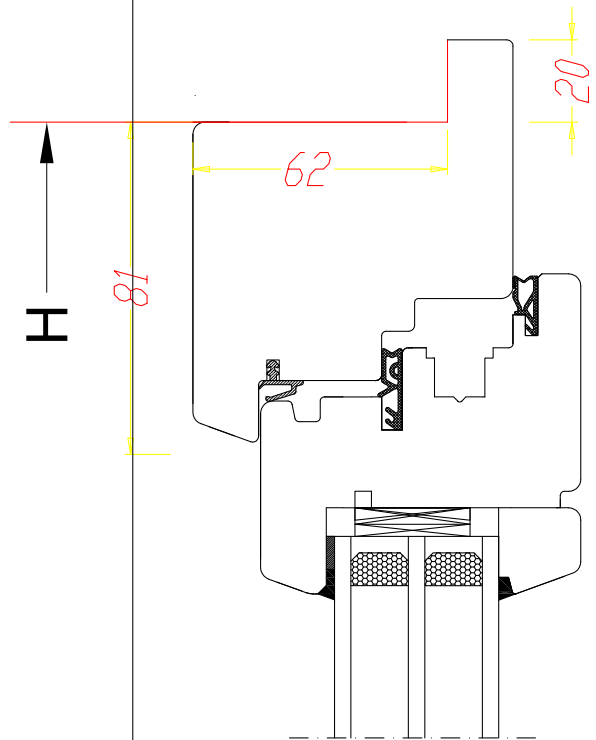

DDF-78  
Pièce d'appui arrondie - 40 mm

**DDF-78**  
Listwa parapetowa -  
zaokrąglona 40

DDF-78  
Pièce d'appui arrondie - 25 mm

**DDF-78**  
Listwa parapetowa  
zaokrąglona 25

**H - wymiar podawany bez renowacji**