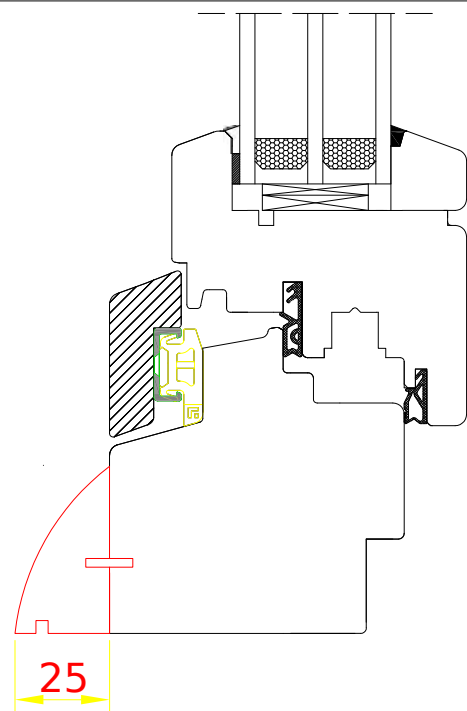

DDF-78
Listwa parapetowa - 52

DDF-78
Pièce d'appui arrondie - 25 mm