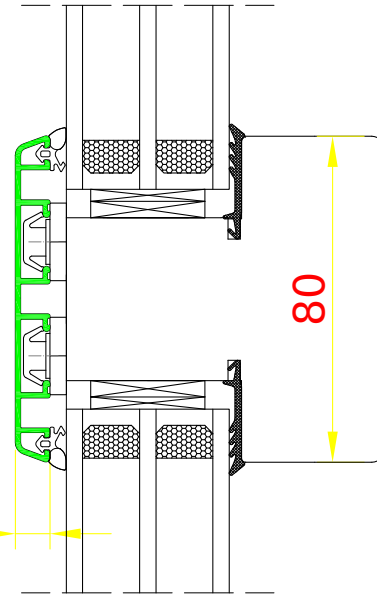

DDA-78
SZPROS KONSTRUKCYJNY
vrstni petiti bois

DDA-78 CLASSIC
FIX - ŚLĘMIĘ - FIX

FIX