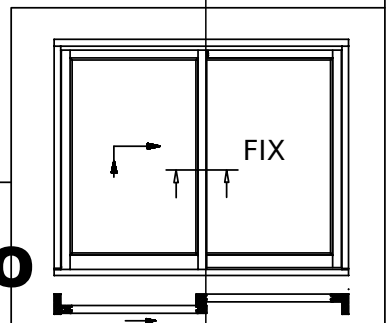

SKRZYDŁO BIERNE

DDF-68
Ouvrant passif

SKRZYDŁO BIERNE

FIX

DDF-68
Ouvrant - ouvrant

SKRZYDŁO