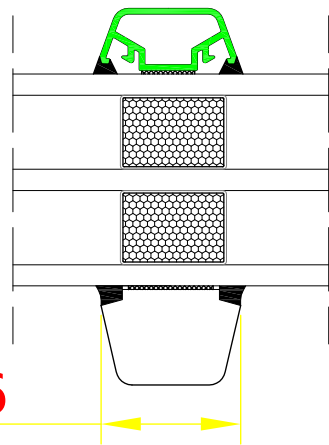

26

34

DDA-78 CLASSIC
Petits bois collés sur le vitrage

DDA-78
SZPROS "WIEDENSKI"

48

DDA-78 CLASSIC
Jonction standard

DDA-78 CLASSIC
Élargisseur (largeur - 48 mm)