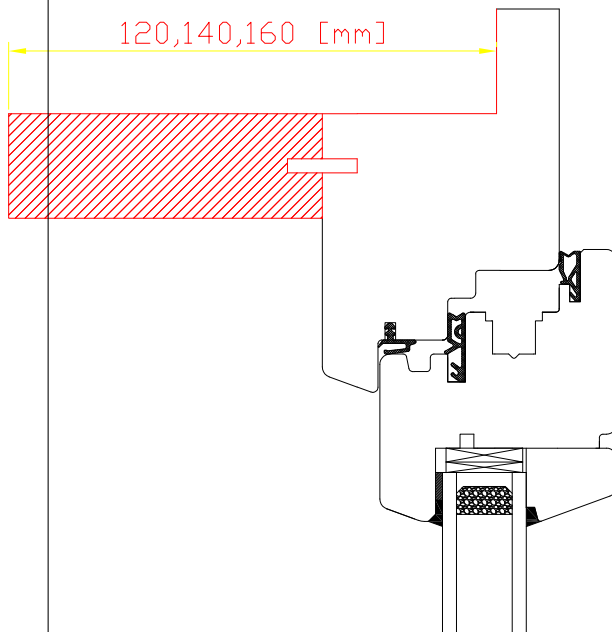

**DDF-68**  
Pièce d'appui  
arrondie - 40mm

DDF-68  
Pièce d'appui arrondie - 25 mm

**DDF-68**  
Pièce d'appui  
arrondie - 25mm

STANDARD

DDF-68  
Dormant - ouvrant (H, G, D)

DDF-68  
Dormant élargi à 100 mm (H, G, D)

**DDF-68**  
DORMANT - OUVRANT

H - dimensions sans ailes de recouvrement

**H - wymiar podawany bez renowacji**

renovation avec aile de 20 ou 30mm

**DDF-68**  
Dormant élargi à 100 mm

DDF-68  
Dormant rénovation - aile de 20 ou 30 mm (H, G, D)

DDF-68  
Tapée - 120, 140, 160 mm (H, G, D)

DDF-68  
Dormant monobloc  
120, 140, 160 mm (H, G, D)

**DDF-68**  
Monoblock + renovación  
120; 140; 160.

DDF-68  
Dormant ouvrant - traverse basse  
(nécessaire si l'ouvrant fait  
1900mm de hauteur)  
**DDF-68**  
OŚCIEŻNICA (PRÓG) -  
SKRZYDŁO-KOPACZ