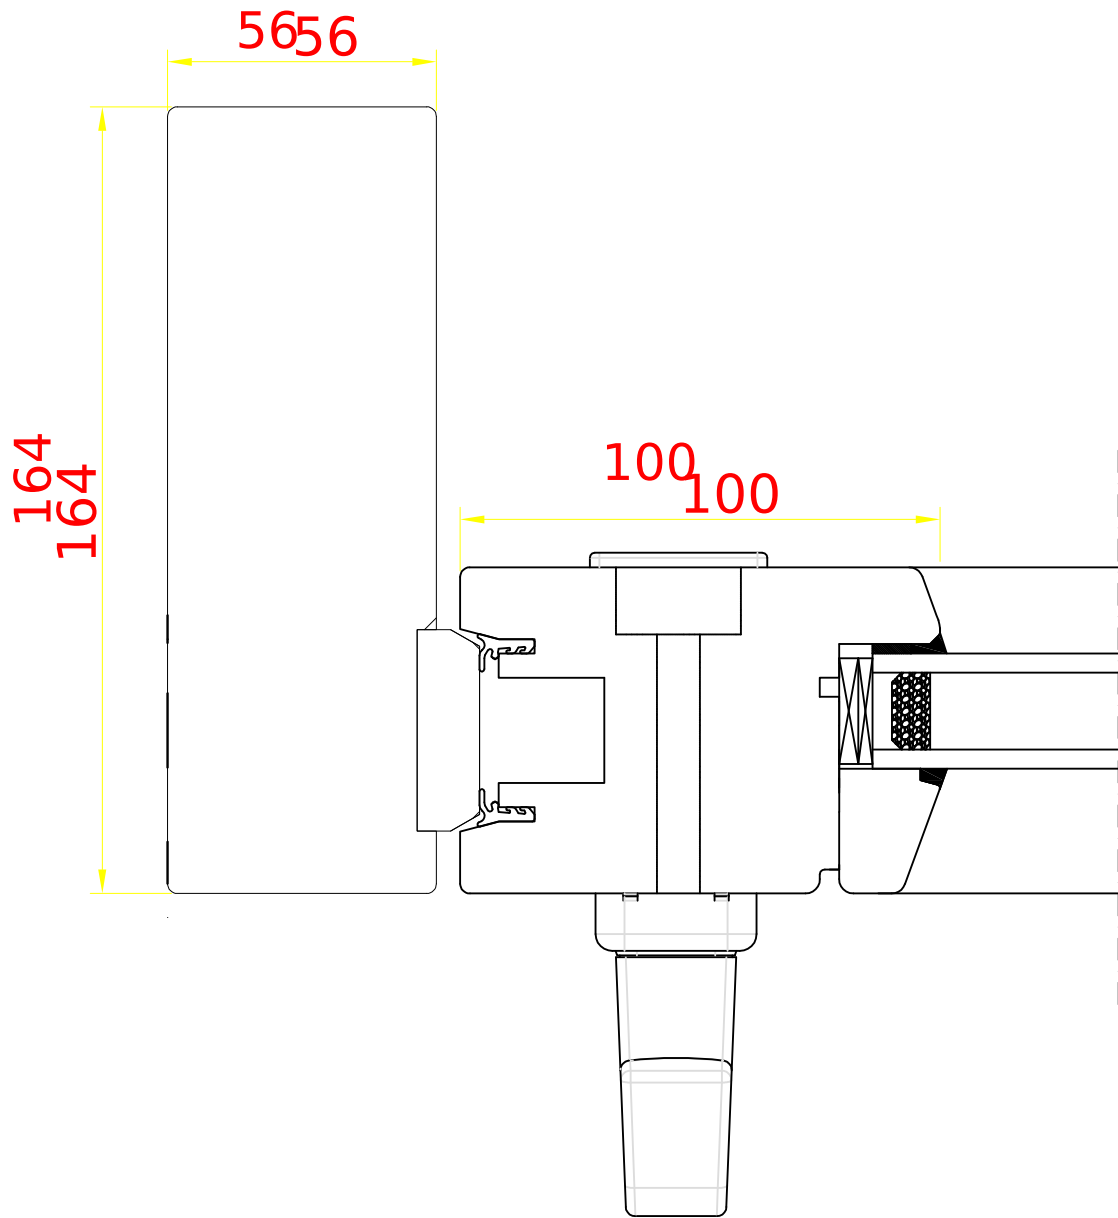

DDF-68
Ouvrant actif