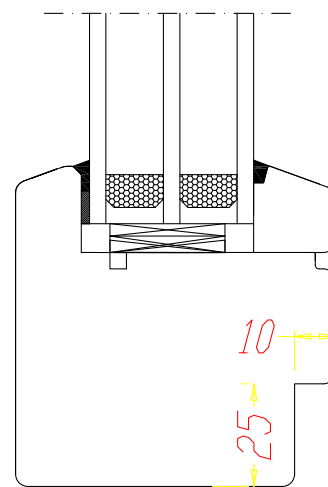

DDF-78
Dormant (découpe de l'intérieur)
Fenêtre fixe