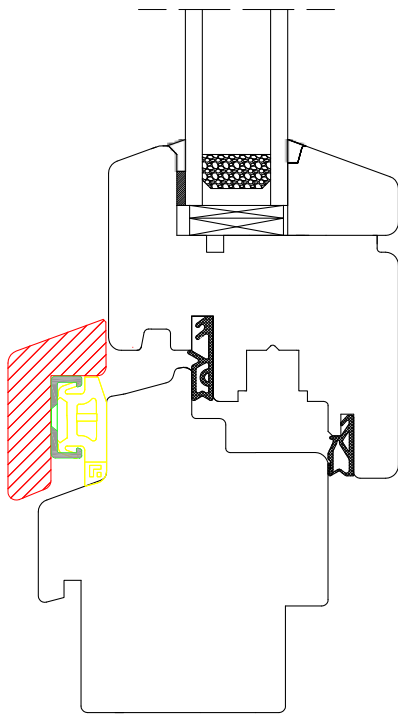

**DDF-68**

DDF-68  
Dormant (seuil) - ouvrant  
Rejet d'eau en bois aligné

DDF-68  
Découpe du dormant de l'intérieur

DDF-68  
Découpe du dormant de l'extérieur

DDF-68  
Dormant sans découpes

DDF-68  
Rejet d'eau en bois  
à moitié aligné

DDF-68  
Rejet d'eau en bois  
sur ouvrant - 35 mm

**DDF-68**  
okapnik drewniany  
na osłonięciu / półzlicowany

DDF-68  
Rejet d'eau en bois  
sur ouvrant - 25 mm

**DDF-68**  
Rejet d'eau en bois sur  
ouvrant - 35

DDF-68  
Rejet d'eau en bois sur ouvrant  
- 25 mm

DDF-68  
Pièce d'appui - 40 mm

DDF-68  
Pièce d'appui - 52mm

**DDF-68**  
Pièce d'appui - 40 mm

**DDF-68**  
Pièce d'appui - 52mm

DDF-68  
Pièce d'appui arrondie - 40 mm