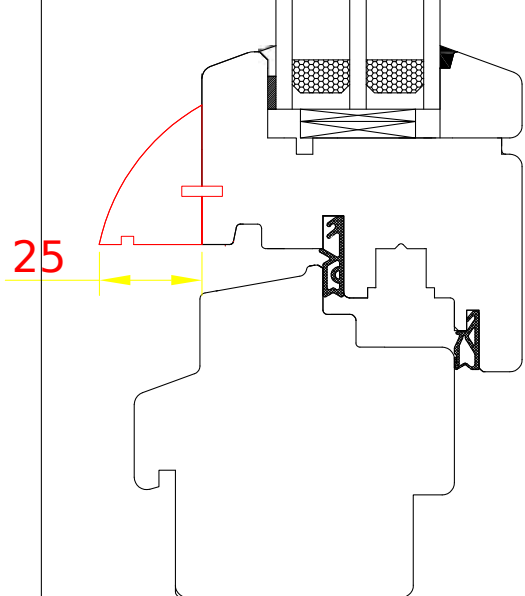

DDF-78
PRÓG - SKRZYDŁO
okapnik dr. na skrzydle - 35

DDF-78
Rejet d'eau en bois sur ouvrant - 25 mm