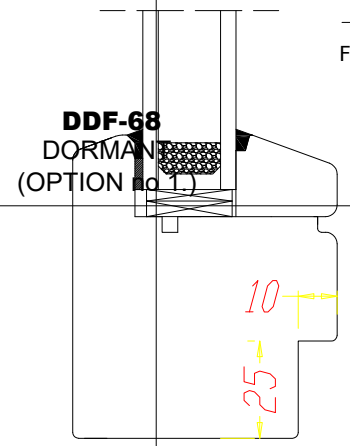

**DDF-68**  
DORMANT - OUVRANT

H - dimensions sans ailes de recouvrement

**H - wymiar podawany bez renowacji**

renovation avec aile de 20 ou 30mm

**DDF-68**  
Dormant élargi à 100 mm

DDF-68  
Dormant rénovation - aile de 20 ou 30 mm (H, G, D)

STANDARD

DDF-68  
Dormant + pièce d'appui 40 mm  
Fenêtre fixe

78

**DDF-68**  
DORMANT  
+ pièce d'appui 40mm

FIX

DDF-68  
Dormant (option no 1)  
Fenêtre fixe (H, G, D, B)

10

31

DDF-68  
Dormant (découpe de l'extérieur)  
Fenêtre fixe

10

31

10

25

DDF-68  
Dormant (avec découpes)  
Fenêtre fixe

10

25