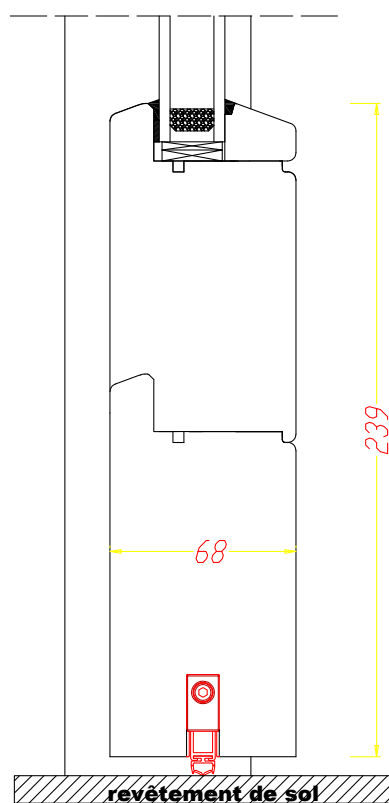

**DDF-68**  
OUVRANT -  
TRAVERSE - FIX

100

DDF-68  
**TRAVERSE - REJET**  
 D'EAU- MOULURE

DDF-68  
**SKRZYDŁO ŚLEMIĘ -**  
 LISTWA OZDOBNA 2

**DDF-68**  
**TRAVERSE - REJET**  
**D'EAU- MOULURE**

**DDF-68**  
**TRAVERSE - REJET**  
**D'EAU- MOULURE**

DDF-68  
Porte d'entrée avec seuil tombant  
(sans seuil plat alu) - ouverte

DRZWI ZEWNĘTRZNE 68  
wersja bezprogowa  
próg opadający - drzwi otwarte

DDF-68  
Porte d'entrée avec seuil tombant  
(sans seuil plat alu) - fermée