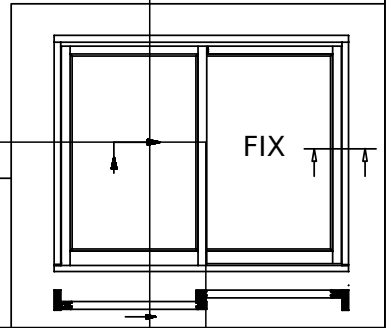

SKRZYDŁO BIERNE

DDF-68
Ouvrant passif

SKRZYDŁO BIERNE

FIX

DDF-68
Ouvrant - ouvrant

SKRZYDŁO