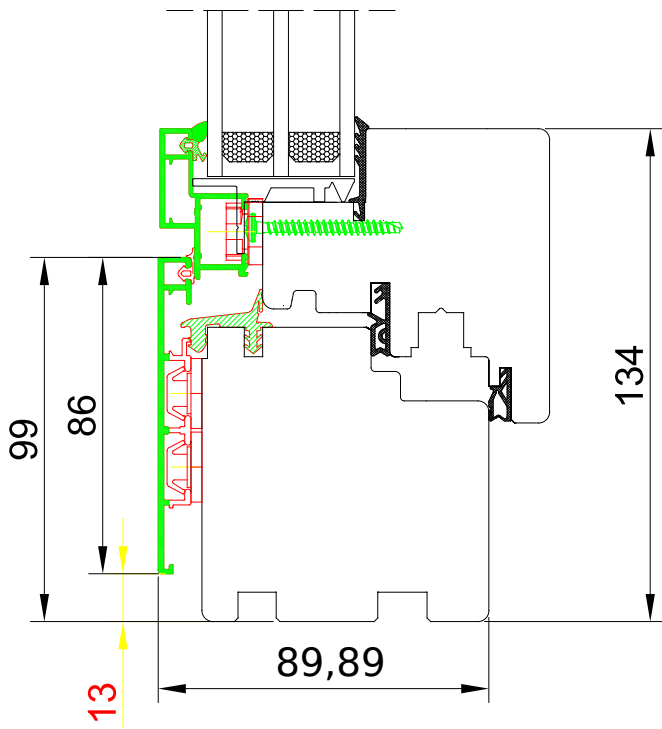

## SKRZYDŁO-SKRZYDŁO

**DDA-78 VARIANTES**

DDA-78 Integral  
Dormant (seuil) ouvrant

DDA-78 Integral  
Dormant - ouvrant

**DDA-78 INTEGRAL**  
OŚCIEŻNICA (PRÓG) -  
SKRZYDŁO

**DDA-78 QUADRAT**  
OŚCIEŻNICA - SKRZYDŁO

DDA-78 Integral  
Meneau mobile - 117 mm

DDA-78 Quadrat FB  
Dormant (seuil) ouvrant

DDA-78 Classic 0.5  
Dormant (seuil) ouvrant

**DDA-78 QUADRAT FB**  
OŚCIEŻNICA (PRÓG) -  
SKRZYDŁO

DDA-78 Softline  
Dormant (seuil) ouvrant