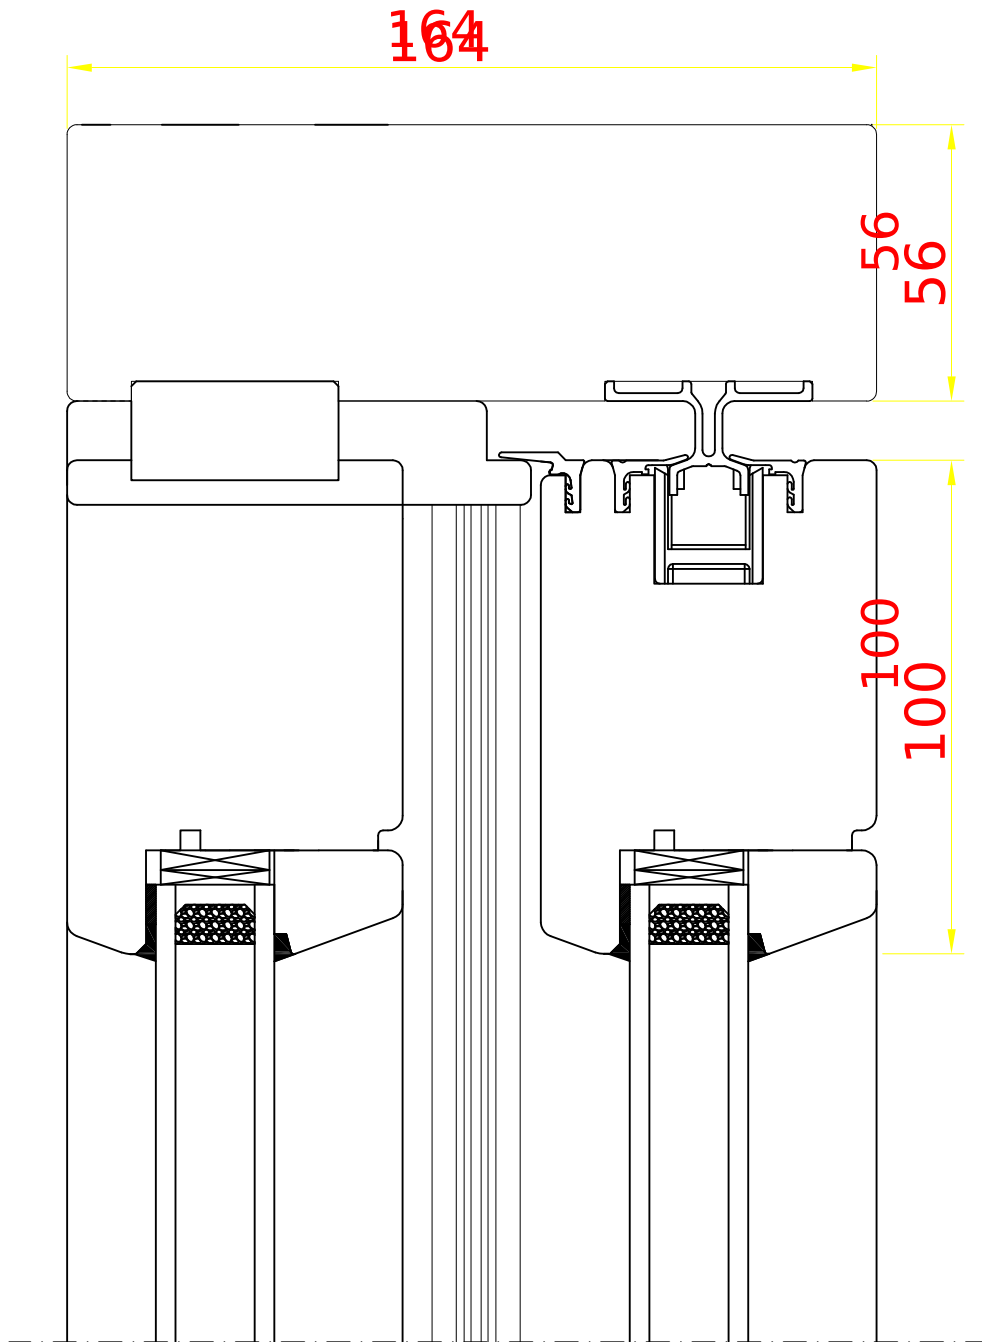

DDF-68
Traverse haute