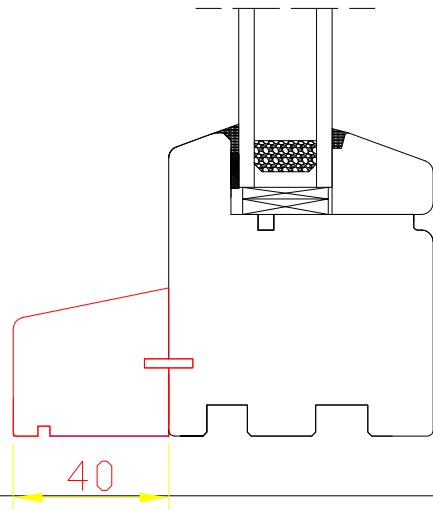

**DDF-68**  
DORMANT - OUVRANT

H - dimensions sans ailes de recouvrement

**H - wymiar podawany bez renowacji**

renovation avec aile de 20 ou 30mm

**DDF-68**  
Dormant élargi à 100 mm

DDF-68  
Dormant rénovation - aile de 20 ou 30 mm (H, G, D)

DDF-68  
Tapée - 120, 140, 160 mm (H, G, D)

DDF-68  
Dormant monobloc  
120, 140, 160 mm (H, G, D)

**DDF-68**  
Monoblock + renovación  
120; 140; 160.

DDF-68  
Dormant ouvrant - traverse basse  
(nécessaire si l'ouvrant fait  
1900mm de hauteur)  
**DDF-68**  
OŚCIEŻNICA (PRÓG) -  
SKRZYDŁO-KOPACZ

DDF-68  
Seuil porte oscillo-coulissante

**DDF-68**  
PRÓG DRZWI  
UCHYLNNO-PRZESUWNE

FIX

35

DDF-68  
Dormant traverse basse  
rejet d'eau en bois

**DDF-68**  
SKRZYDŁO - KOPACZ  
okapnik dr. na skrzydle

40

STANDARD

DDF-68  
Dormant + pièce d'appui 40 mm  
Fenêtre fixe

78

**DDF-68**  
DORMANT  
+ pièce d'appui 40mm

FIX

DDF-68  
Dormant (option no 1)  
Fenêtre fixe (H, G, D, B)

10

31