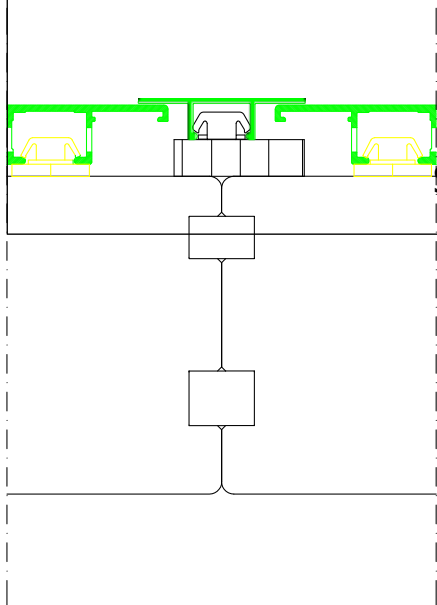

**DDA-78**  
SZPROS "WIEDENSKI"

48

DDA-78 CLASSIC  
Jonction standard

DDA-78 CLASSIC  
Élargisseur (largeur - 48 mm)

DDA-78 CLASSIC  
Élargisseur (largeur - 95 mm)

**DDA-78**  
POSZERZENIE  
( SZEROKOŚĆ - 95 mm)