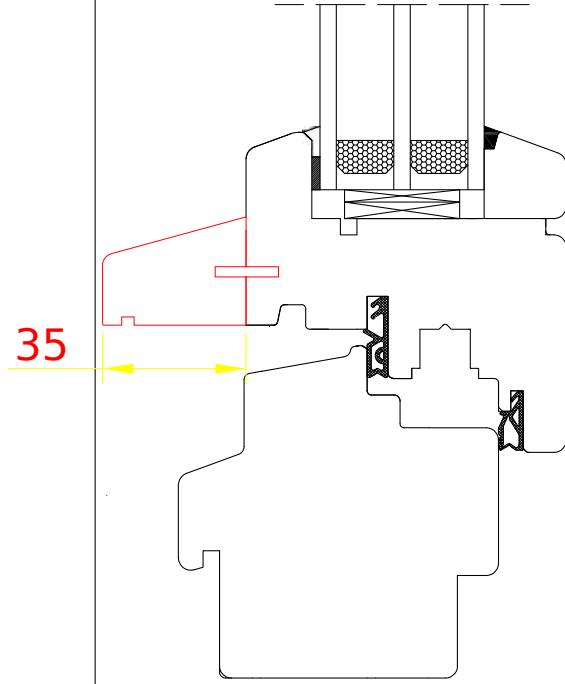

**DDF-78**  
okapnik drewniany  
na ościeżnicy - **zlicowany**

**DDF-78**  
Podcięcie tylko od wewnątrz

DDF-78  
Découpe du dormant de l'extérieur

DDF-78  
Dormant sans découpes

DDF-78  
Rejet d'eau en bois à moitié aligné