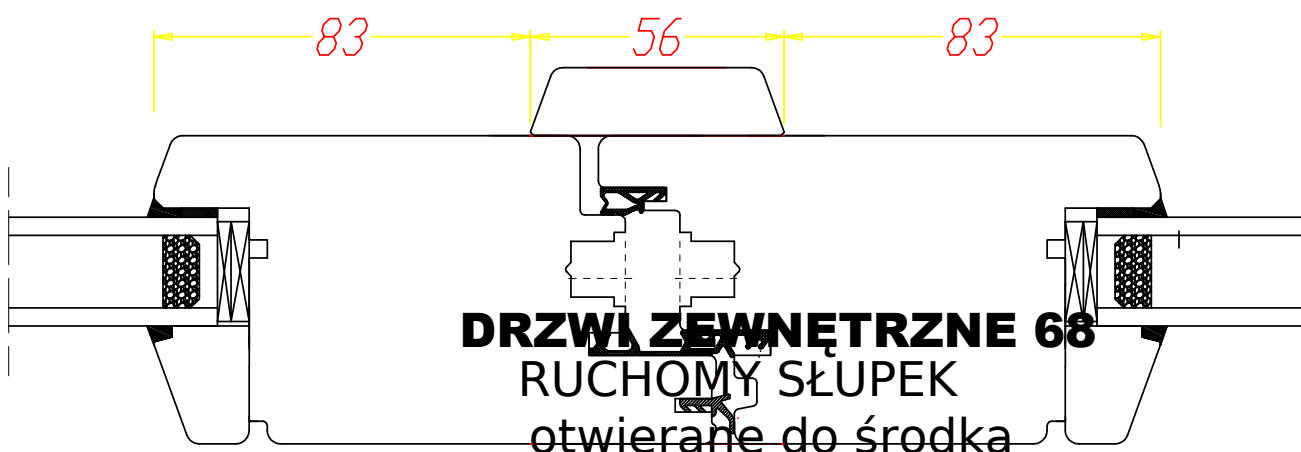

DDF-68
Meneau mobile
Porte d'entrée avec seuil plat alu s'ouvrante vers l'intérieur