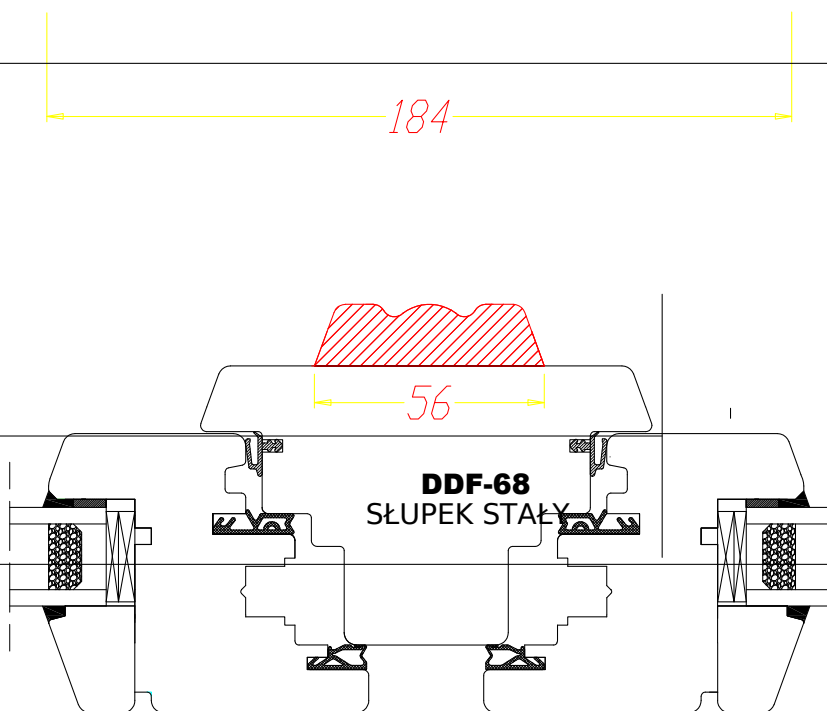

SERIA DDF-68
SŁUPEK STAŁY
skrzydło + FIX