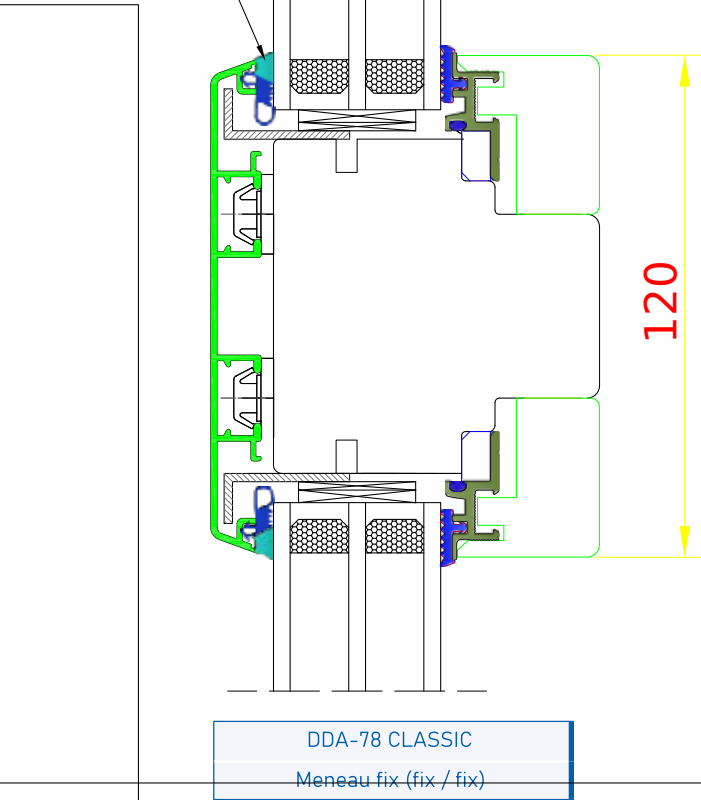

silikon

silikon

FIX FIX

FIX

L'élargisseur n'est pas compris dans la hauteur (chiffré en logiciel PAM)

DDA-78 CLASSIC
Porte fenêtre avec seuil plat alu
ouverture vers l'intérieur

DDA-78 CLASSIC