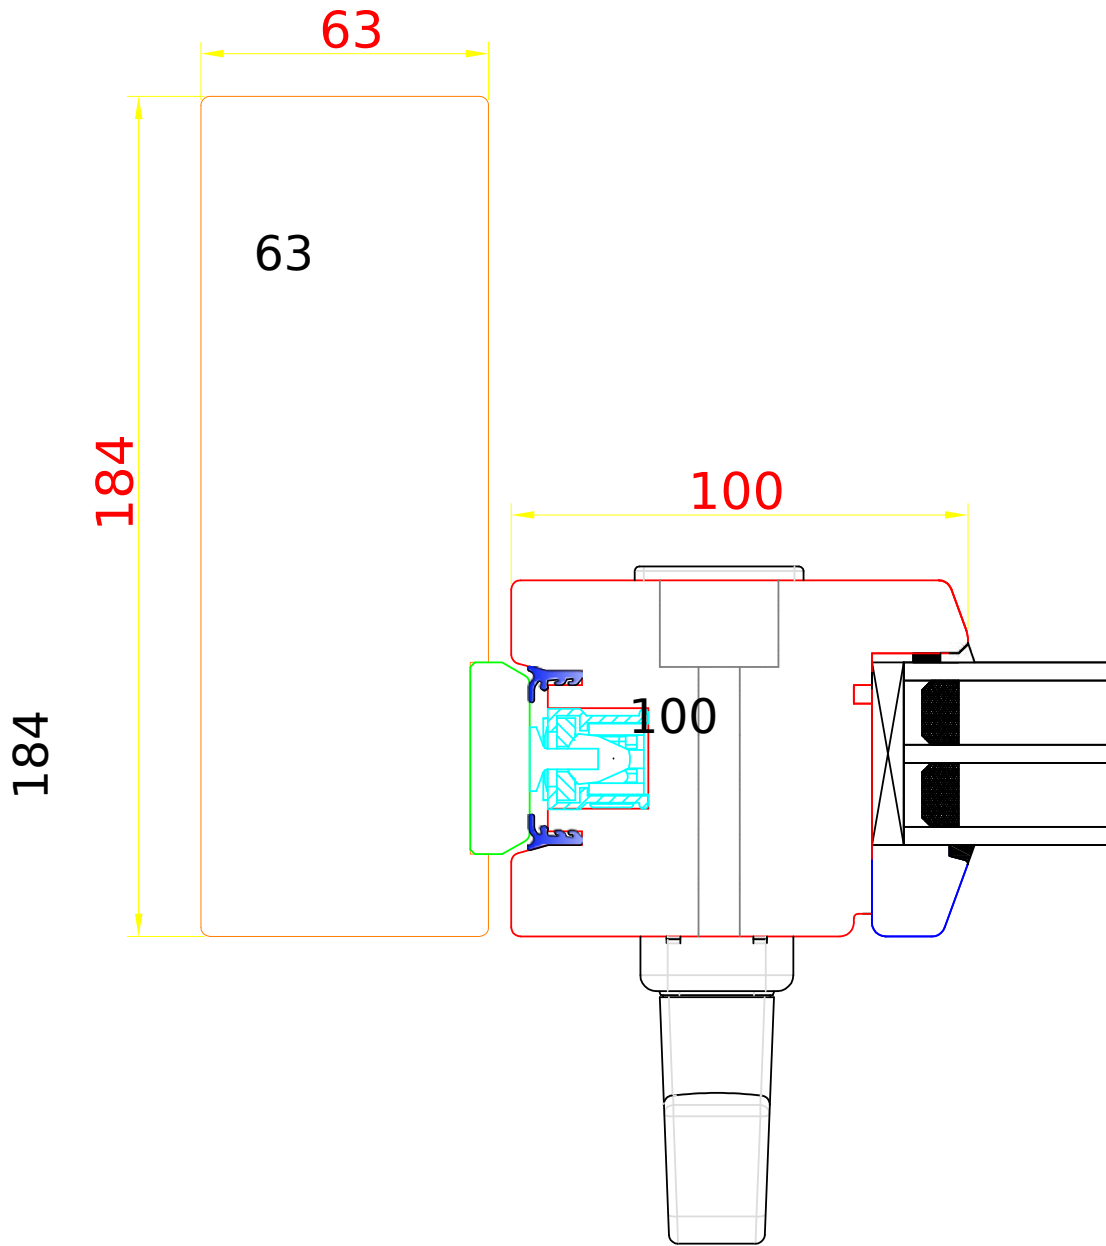

P 4.23

DDF-78 HST
Ouvrant actif