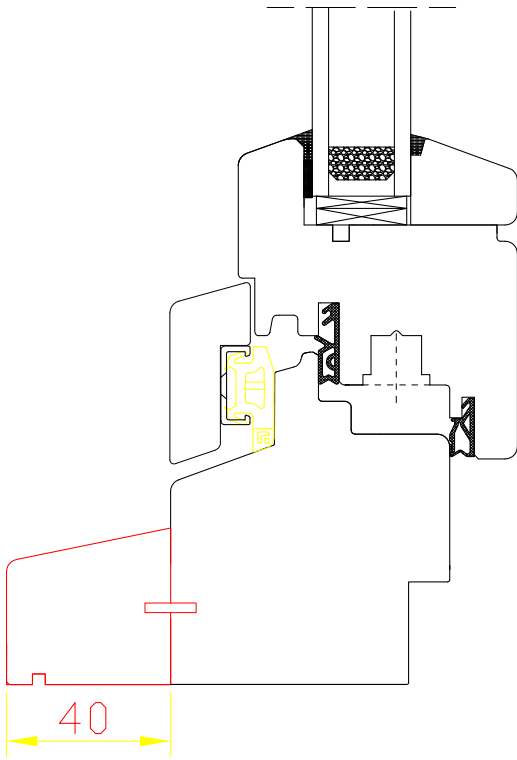

**DDF-68**

DDF-68  
Dormant (seuil) - ouvrant  
Rejet d'eau en bois aligné

DDF-68  
Découpe du dormant de l'intérieur

DDF-68  
Découpe du dormant de l'extérieur

DDF-68  
Dormant sans découpes

DDF-68  
Rejet d'eau en bois  
à moitié aligné

DDF-68  
Rejet d'eau en bois  
sur ouvrant - 35 mm

**DDF-68**  
okapnik drewniany  
na osłonięciu / półzlicowany

DDF-68  
Rejet d'eau en bois  
sur ouvrant - 25 mm

**DDF-68**  
Rejet d'eau en bois sur  
ouvrant - 35

DDF-68  
Rejet d'eau en bois sur ouvrant  
- 25 mm

DDF-68  
Pièce d'appui - 40 mm

DDF-68  
Pièce d'appui - 52mm

**DDF-68**  
Pièce d'appui - 40 mm

**DDF-68**  
Pièce d'appui - 52mm

DDF-68  
Pièce d'appui arrondie - 40 mm