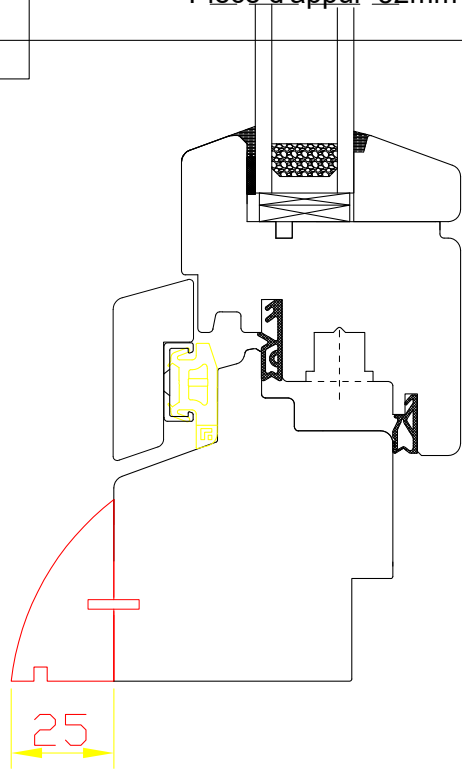

**DDF-68**

DDF-68  
Dormant (seuil) - ouvrant  
Rejet d'eau en bois aligné

DDF-68  
Découpe du dormant de l'intérieur

DDF-68  
Découpe du dormant de l'extérieur

DDF-68  
Dormant sans découpes

DDF-68  
Rejet d'eau en bois  
à moitié aligné

DDF-68  
Rejet d'eau en bois sur ouvrant  
- 25 mm

DDF-68  
Pièce d'appui - 40 mm

DDF-68  
Pièce d'appui - 52mm

**DDF-68**  
Pièce d'appui - 40 mm

**DDF-68**  
Pièce d'appui - 52mm

DDF-68  
Pièce d'appui arrondie - 40 mm

**DDF-68**  
Pièce d'appui  
arrondie - 40mm

DDF-68  
Pièce d'appui arrondie - 25 mm

**DDF-68**  
Pièce d'appui  
arrondie - 25mm

STANDARD

DDF-68  
Dormant - ouvrant (H, G, D)

DDF-68  
Dormant élargi à 100 mm (H, G, D)

**DDF-68**  
DORMANT - OUVRANT

H - dimensions sans ailes de recouvrement

**H - wymiar podawany bez renowacji**

renovation avec aile de 20 ou 30mm

**DDF-68**  
Dormant élargi à 100 mm

DDF-68  
Dormant rénovation - aile de 20 ou 30 mm (H, G, D)