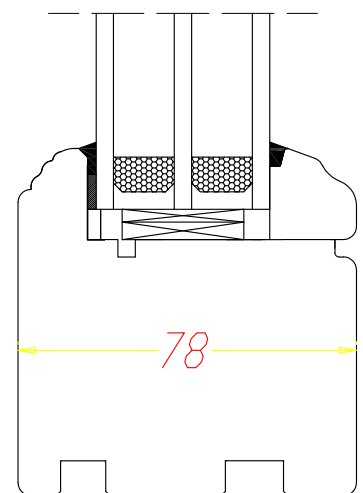

## **DDR-78 GAMME RUSTIQUE**

DDR-78  
Rejet d'eau en bois aligné

DDR-78  
Dormant - ouvrant (H, G, D)

**DDR-78**  
OŚCIEŻNICA (PRÓG) -  
SKRZYDŁO

DDR-78  
Meneau mobile - 130 mm

**DDR-78**  
OŚCIEŻNICA - SKRZYDŁO